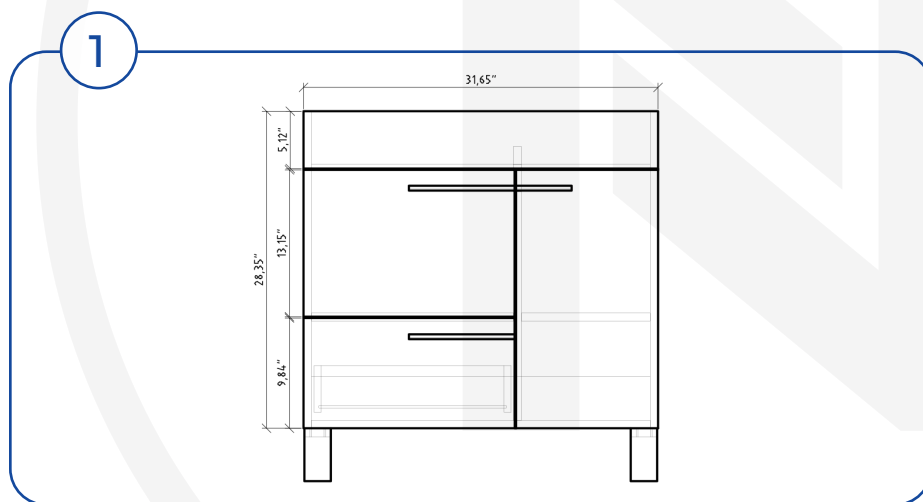

## LIMA 32

**Meuble vanité**      **Vanity Furniture**  
 Largeur: 803 mm      Width: 31 5/8"  
 Profondeur: 460 mm      Depth: 18 1/8"  
 Hauteur: 720 mm      Height: 28 3/8"

### MESURES DÉTAILLÉES DETAILED MEASUREMENTS

Pour une précision optimale, les dimensions sont indiquées en unités métrique.

Les dispositions suivantes vous sont offertes uniquement à titre de recommandation. L'installation de meubles de vanités ou de miroirs LED doit être faite par des professionnels certifiés. Nordlyss ne pourrait être tenu responsable en cas d'accident ou de mauvaise manipulation de ses produits.

**Hauteur des pieds**  
 Hauteur: 120 mm

**Foot Height**  
 Height: 4 6/8"

**Hauteur Totale**  
 Hauteur: 838 mm

**Total Height**  
 Height: 33"