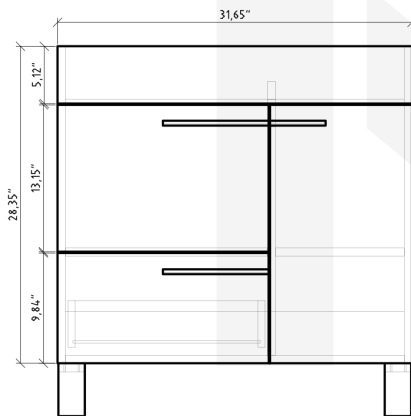

MSC3218M13LOLIM

LIMA 32

Meuble vanité **Vanity Furniture**
 Largeur: 803 mm Width: 31 5/8"
 Profondeur: 460 mm Depth: 18 1/8"
 Hauteur: 720 mm Height: 28 3/8"

MESURES DÉTAILLÉES DETAILED MEASUREMENTS

Pour une précision optimale, les dimensions sont indiquées en unités métrique.

For optimum precision, dimensions are given in metric units.

The following layouts are offered to you only as a recommendation. Installation of LED mirrors should be done by certified professionals. Nordlyss cannot be held responsible for any accident or improper handling of our products.

1

Hauteur des pieds
 Hauteur: 120 mm

Foot Height
 Height: 4 6/8"

Hauteur Totale
 Hauteur: 838 mm

Total Height
 Height: 33"

2

3