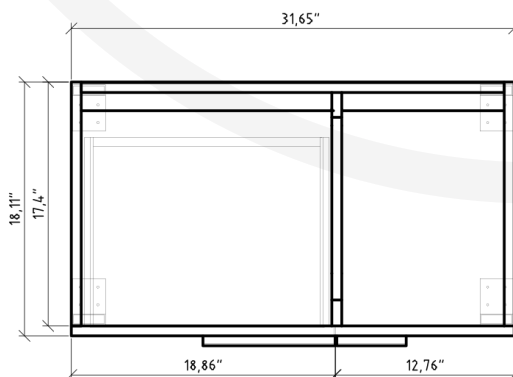

MSC3218M13LOLIM

LIMA 32

Meuble vanité **Vanity Furniture**
 Largeur: 803 mm Width: 31 5/8"
 Profondeur: 460 mm Depth: 18 1/8"
 Hauteur: 720 mm Height: 28 3/8"

MESURES DÉTAILLÉES DETAILED MEASUREMENTS

Pour une précision optimale, les dimensions sont indiquées en unités métrique.

For optimum precision, dimensions are given in metric units.

The following layouts are offered to you only as a recommendation. Installation of LED mirrors should be done by certified professionals. Nordlyss cannot be held responsible for any accident or improper handling of our products.

1

Hauteur des pieds
 Hauteur: 120 mm

Foot Height
 Height: 4 6/8"

Hauteur Totale
 Hauteur: 838 mm

Total Height
 Height: 33"

2

3