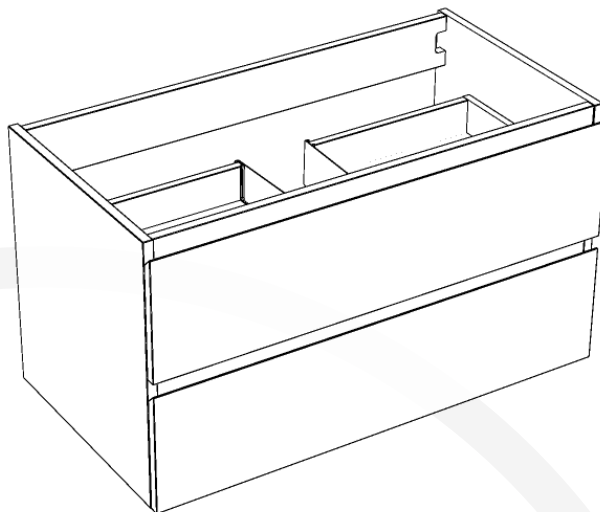

MSC3619L02L1SID

## SIDNEY 36

**Meuble vanité**      **Vanity Furniture**  
 Largeur: 891 mm      Width: 35"  
 Profondeur: 474 mm      Depth: 18 1/2"  
 Hauteur: 500 mm      Height: 21 3/4"

### MESURES DÉTAILLÉES DETAILED MEASUREMENTS

Pour une précision optimale, les dimensions sont indiquées en unités métrique.

Les dispositions suivantes vous sont offertes uniquement à titre de recommandation. L'installation de meubles de vanités ou de miroirs LED doit être faite par des professionnels certifiés. Nordlyss ne pourrait être tenu responsable en cas d'accident ou de mauvaise manipulation de ses produits.