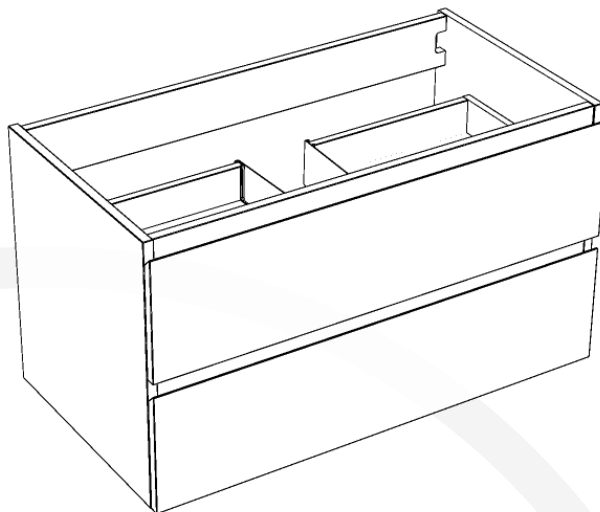

MSC3619M02L1SID

## SIDNEY 36

**Meuble vanité**      **Vanity Furniture**  
 Largeur: 891 mm      Width: 35"  
 Profondeur: 474 mm      Depth: 18 1/2"  
 Hauteur: 500 mm      Height: 21 3/4"

### MESURES DÉTAILLÉES DETAILED MEASUREMENTS

Pour une précision optimale, les dimensions sont indiquées en unités métrique.

Les dispositions suivantes vous sont offertes uniquement à titre de recommandation. L'installation de meubles de vanités ou de miroirs LED doit être faite par des professionnels certifiés. Nordlyss ne pourrait être tenu responsable en cas d'accident ou de mauvaise manipulation de ses produits.