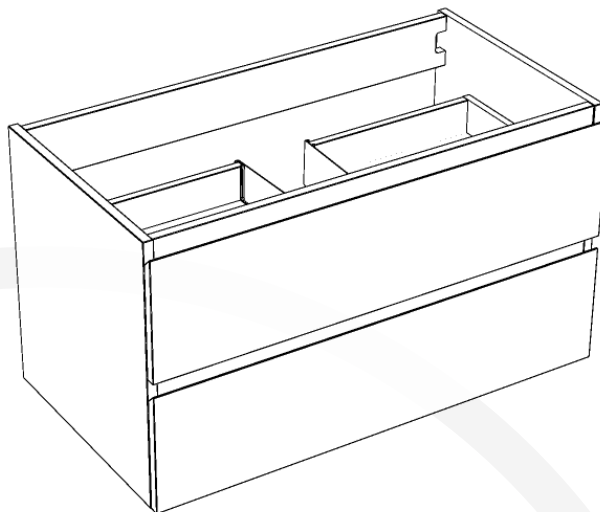

## SIDNEY 36

<b>Meuble vanité</b>	<b>Vanity Furniture</b>
Largeur: 891 mm	Width: 35"
Profondeur: 474 mm	Depth: 18 1/2"
Hauteur: 500 mm	Height: 21 3/4"

### MESURES DÉTAILLÉES DETAILED MEASUREMENTS

Pour une précision optimale, les dimensions sont indiquées en unités métrique.

Les dispositions suivantes vous sont offertes uniquement à titre de recommandation. L'installation de meubles de vanités ou de miroirs LED doit être faite par des professionnels certifiés. Nordlyss ne pourrait être tenu responsable en cas d'accident ou de mauvaise manipulation de ses produits.