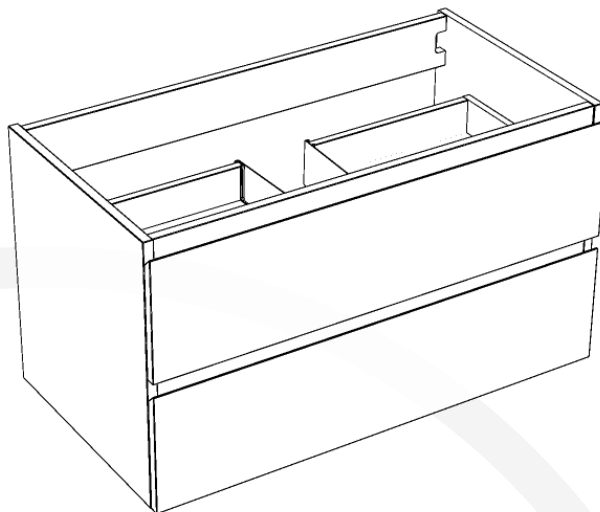

MSC3619M04L2SID

## SIDNEY 36

**Meuble vanité**      **Vanity Furniture**  
 Largeur: 891 mm      Width: 35"  
 Profondeur: 474 mm      Depth: 18 1/2"  
 Hauteur: 500 mm      Height: 21 3/4"

### MESURES DÉTAILLÉES DETAILED MEASUREMENTS

Pour une précision optimale, les dimensions sont indiquées en unités métrique.

Les dispositions suivantes vous sont offertes uniquement à titre de recommandation. L'installation de meubles de vanités ou de miroirs LED doit être faite par des professionnels certifiés. Nordlyss ne pourrait être tenu responsable en cas d'accident ou de mauvaise manipulation de ses produits.