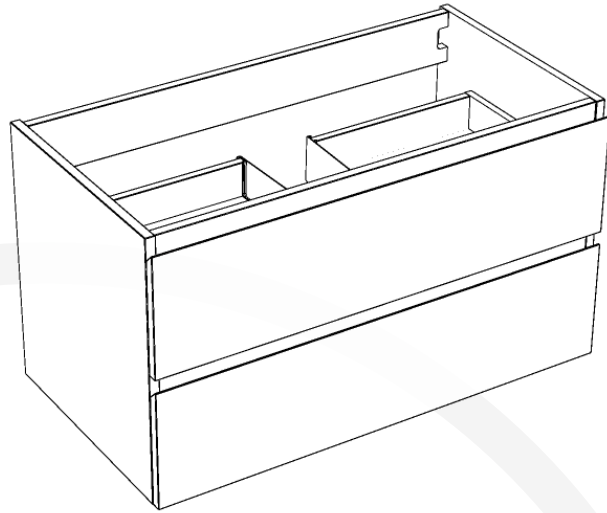

MSC3619M07L2SID

SIDNEY 36

Meuble vanité

Largeur: 891 mm

Profondeur: 474 mm

Hauteur: 500 mm

Vanity Furniture

Width: 35"

Depth: 18 1/2"

Height: 21 3/4"

MESURES DÉTAILLÉES

DETAILED MEASUREMENTS

Pour une précision optimale, les dimensions sont indiquées en unités métrique.

Les dispositions suivantes vous sont offertes uniquement à titre de recommandation. L'installation de meubles de vanités ou de miroirs LED doit être faite par des professionnels certifiés. Nordlyss ne pourrait être tenu responsable en cas d'accident ou de mauvaise manipulation de ses produits.

For optimum precision, dimensions are given in metric units.

The following layouts are offered to you only as a recommendation. Installation of LED mirrors should be done by certified professionals. Nordlyss cannot be held responsible for any accident or improper handling of our products.