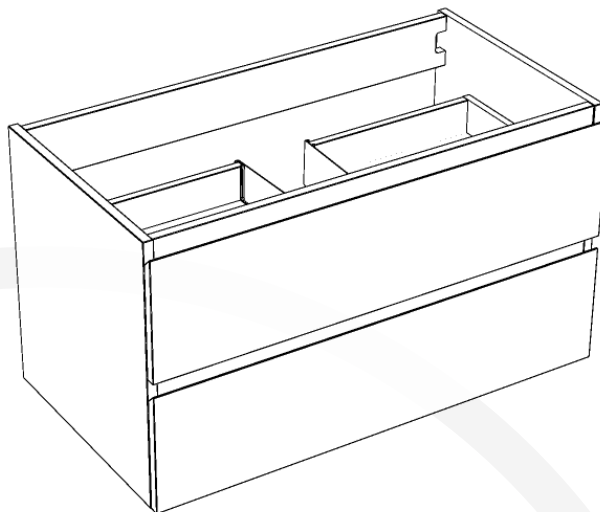

MSC3619M10L1SID

## SIDNEY 36

**Meuble vanité**      **Vanity Furniture**  
 Largeur: 891 mm      Width: 35"  
 Profondeur: 474 mm      Depth: 18 1/2"  
 Hauteur: 500 mm      Height: 21 3/4"

### MESURES DÉTAILLÉES DETAILED MEASUREMENTS

Pour une précision optimale, les dimensions sont indiquées en unités métrique.

Les dispositions suivantes vous sont offertes uniquement à titre de recommandation. L'installation de meubles de vanités ou de miroirs LED doit être faite par des professionnels certifiés. Nordlyss ne pourrait être tenu responsable en cas d'accident ou de mauvaise manipulation de ses produits.