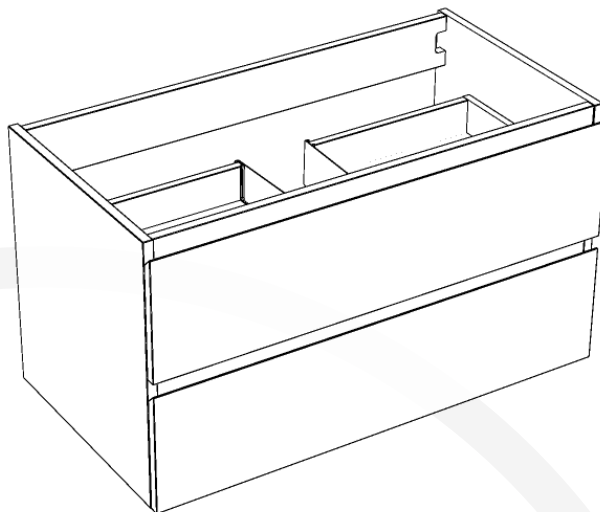

## SIDNEY 36

**Meuble vanité**      **Vanity Furniture**  
 Largeur: 891 mm      Width: 35"  
 Profondeur: 474 mm      Depth: 18 1/2"  
 Hauteur: 500 mm      Height: 21 3/4"

### MESURES DÉTAILLÉES DETAILED MEASUREMENTS

Pour une précision optimale, les dimensions sont indiquées en unités métrique.

Les dispositions suivantes vous sont offertes uniquement à titre de recommandation. L'installation de meubles de vanités ou de miroirs LED doit être faite par des professionnels certifiés. Nordlyss ne pourrait être tenu responsable en cas d'accident ou de mauvaise manipulation de ses produits.