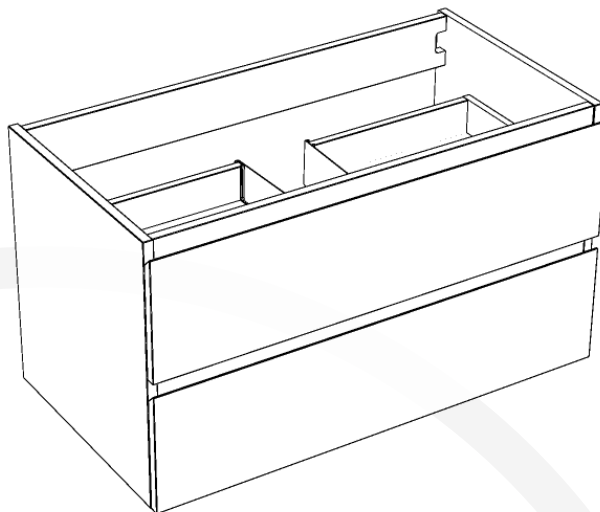

MSC3619M12L1SID

SIDNEY 36

Meuble vanité

Largeur: 891 mm

Profondeur: 474 mm

Hauteur: 500 mm

Vanity Furniture

Width: 35"

Depth: 18 1/2"

Height: 21 3/4"

MESURES DÉTAILLÉES

DETAILED MEASUREMENTS

Pour une précision optimale, les dimensions sont indiquées en unités métrique.

Les dispositions suivantes vous sont offertes uniquement à titre de recommandation. L'installation de meubles de vanités ou de miroirs LED doit être faite par des professionnels certifiés. Nordlyss ne pourrait être tenu responsable en cas d'accident ou de mauvaise manipulation de ses produits.

For optimum precision, dimensions are given in metric units.

The following layouts are offered to you only as a recommendation. Installation of LED mirrors should be done by certified professionals. Nordlyss cannot be held responsible for any accident or improper handling of our products.