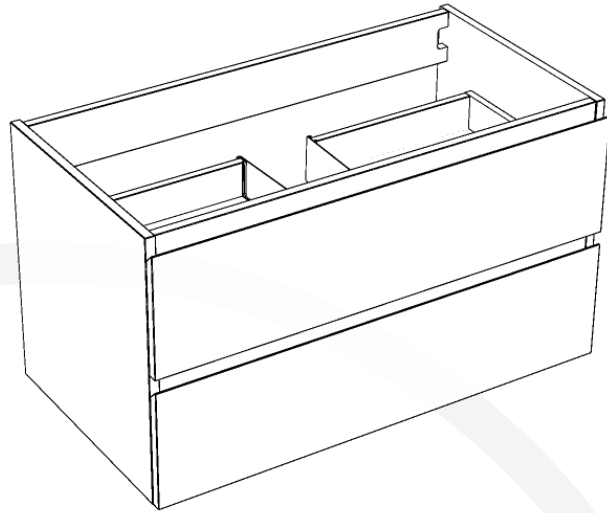

### Meuble vanité

Largeur: 891 mm

Profondeur: 474 mm

Hauteur: 500 mm

### Vanity Furniture

Width: 35"

Depth: 18 1/2"

Height: 21 3/4"