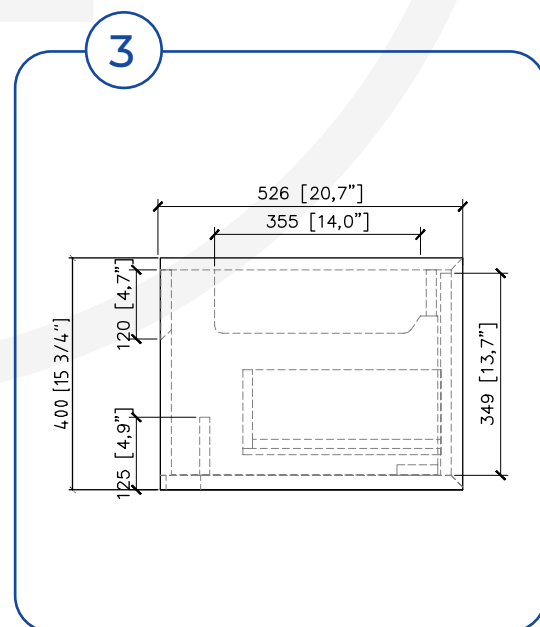

MSC4819M08L1ROM

ROMA 48

Meuble vanité	Vanity Furniture
Largeur: 1192 mm	Width: 46 7/8"
Profondeur: 526 mm	Depth: 20 3/4"
Hauteur: 400 mm	Height: 15 3/4"

MESURES DÉTAILLÉES DETAILED MEASUREMENTS

Pour une précision optimale, les dimensions sont indiquées en unités métrique.

For optimum precision, dimensions are given in metric units.

The following layouts are offered to you only as a recommendation. Installation of LED mirrors should be done by certified professionals. Nordlyss cannot be held responsible for any accident or improper handling of our products.

ROMA 48

Dessus de vanité

Largeur: 1200 mm

Profondeur: 525 mm

Hauteur: 160 mm

Vanity Top

Width: 47 1/4"

Depth: 20 3/4"

Height: 6 1/4"

MESURES DÉTAILLÉES

DETAILED MEASUREMENTS

Pour une précision optimale, les dimensions sont indiquées en unités métrique.

Les dispositions suivantes vous sont offertes uniquement à titre de recommandation. L'installation de meubles de vanités ou de miroirs LED doit être faite par des professionnels certifiés. Nordlyss ne pourrait être tenu responsable en cas d'accident ou de mauvaise manipulation de ses produits.