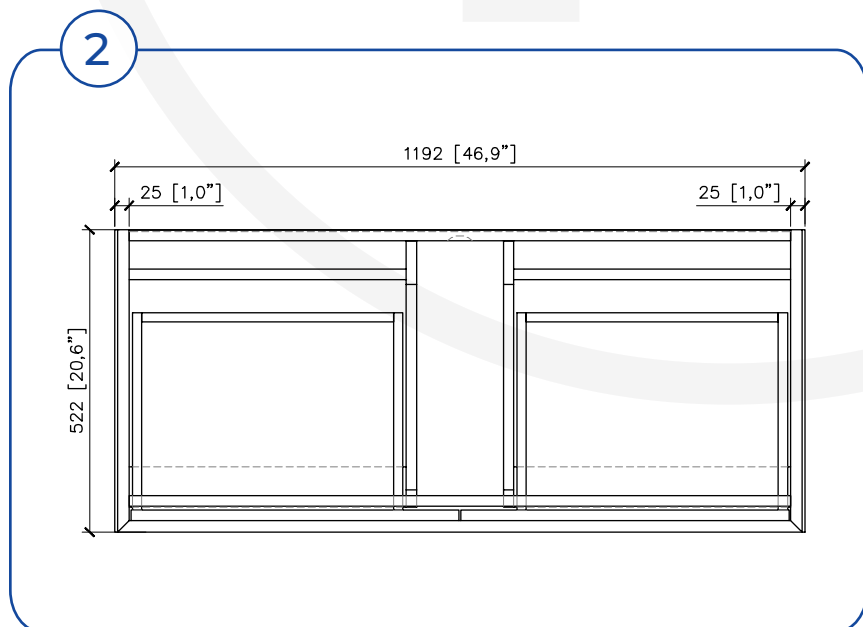

MSC4819M08L1ROM

ROMA 48

Meuble vanité	Vanity Furniture
Largeur: 1192 mm	Width: 46 7/8"
Profondeur: 526 mm	Depth: 20 3/4"
Hauteur: 400 mm	Height: 15 3/4"

MESURES DÉTAILLÉES DETAILED MEASUREMENTS

Pour une précision optimale, les dimensions sont indiquées en unités métrique.

ROMA 48

Dessus de vanité

Largeur: 1200 mm

Profondeur: 525 mm

Hauteur: 160 mm

Vanity Top

Width: 47 1/4"

Depth: 20 3/4"

Height: 6 1/4"

MESURES DÉTAILLÉES

DETAILED MEASUREMENTS

Pour une précision optimale, les dimensions sont indiquées en unités métrique.

Les dispositions suivantes vous sont offertes uniquement à titre de recommandation. L'installation de meubles de vanités ou de miroirs LED doit être faite par des professionnels certifiés. Nordlyss ne pourrait être tenu responsable en cas d'accident ou de mauvaise manipulation de ses produits.