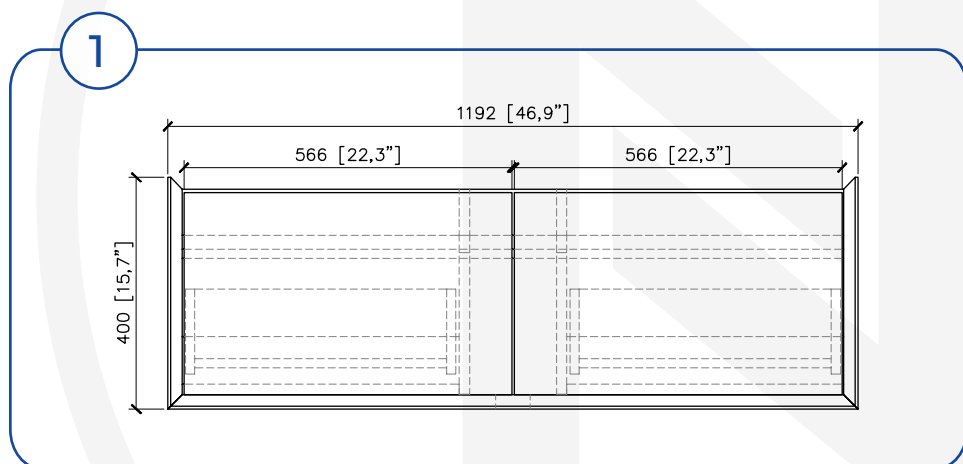

MSC4819M08L1ROM

ROMA 48

Meuble vanité	Vanity Furniture
Largeur: 1192 mm	Width: 46 7/8"
Profondeur: 526 mm	Depth: 20 3/4"
Hauteur: 400 mm	Height: 15 3/4"

MESURES DÉTAILLÉES DETAILED MEASUREMENTS

Pour une précision optimale, les dimensions sont indiquées en unités métrique.

For optimum precision, dimensions are given in metric units.

The following layouts are offered to you only as a recommendation. Installation of LED mirrors should be done by certified professionals. Nordlyss cannot be held responsible for any accident or improper handling of our products.

ROMA 48

Dessus de vanité

Largeur: 1200 mm

Profondeur: 525 mm

Hauteur: 160 mm

Vanity Top

Width: 47 1/4"

Depth: 20 3/4"

Height: 6 1/4"

MESURES DÉTAILLÉES

DETAILED MEASUREMENTS

Pour une précision optimale, les dimensions sont indiquées en unités métrique.

Les dispositions suivantes vous sont offertes uniquement à titre de recommandation. L'installation de meubles de vanités ou de miroirs LED doit être faite par des professionnels certifiés. Nordlyss ne pourrait être tenu responsable en cas d'accident ou de mauvaise manipulation de ses produits.