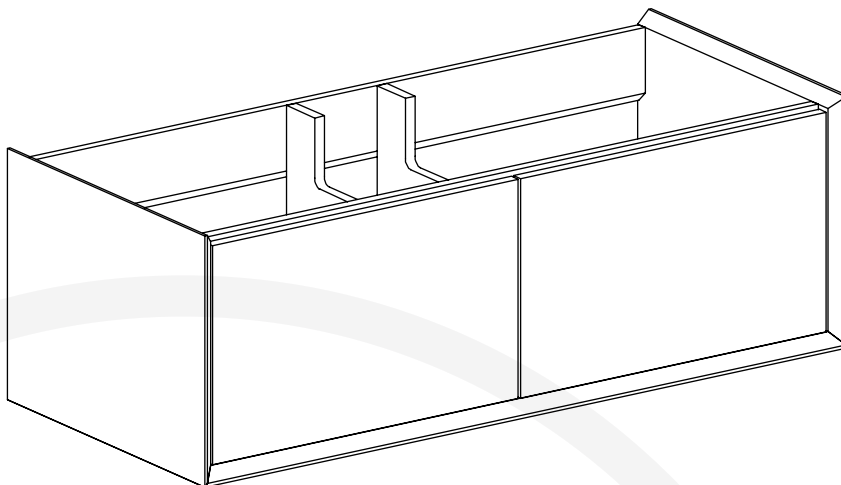

MSC4819M08L1ROM

ROMA 48

Meuble vanité	Vanity Furniture
Largeur: 1192 mm	Width: 46 7/8"
Profondeur: 526 mm	Depth: 20 3/4"
Hauteur: 400 mm	Height: 15 3/4"

MESURES DÉTAILLÉES DETAILED MEASUREMENTS

Pour une précision optimale, les dimensions sont indiquées en unités métrique.

For optimum precision, dimensions are given in metric units.

The following layouts are offered to you only as a recommendation. Installation of LED mirrors should be done by certified professionals. Nordlyss cannot be held responsible for any accident or improper handling of our products.

ROMA 48

Dessus de vanité

Largeur: 1200 mm

Profondeur: 525 mm

Hauteur: 160 mm

Vanity Top

Width: 47 1/4"

Depth: 20 3/4"

Height: 6 1/4"

MESURES DÉTAILLÉES

DETAILED MEASUREMENTS

Pour une précision optimale, les dimensions sont indiquées en unités métrique.

Les dispositions suivantes vous sont offertes uniquement à titre de recommandation. L'installation de meubles de vanités ou de miroirs LED doit être faite par des professionnels certifiés. Nordlyss ne pourrait être tenu responsable en cas d'accident ou de mauvaise manipulation de ses produits.