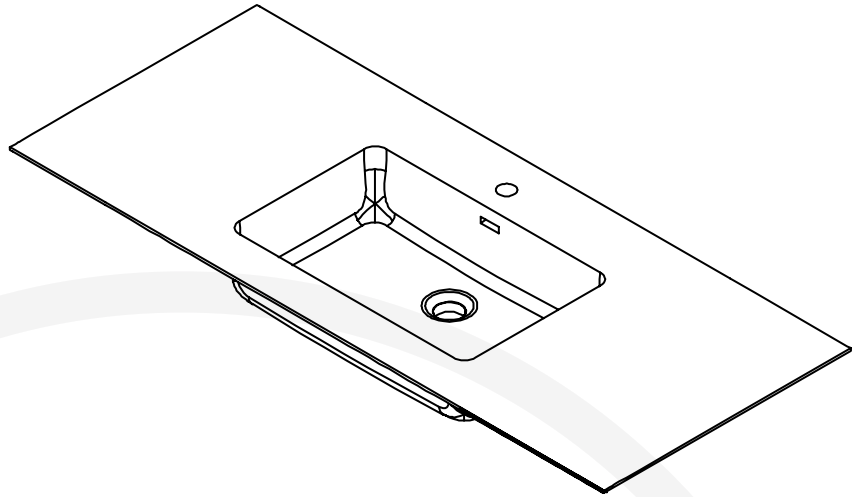

MSC4819M08L1ROM

ROMA 48

Meuble vanité	Vanity Furniture
Largeur: 1192 mm	Width: 46 7/8"
Profondeur: 526 mm	Depth: 20 3/4"
Hauteur: 400 mm	Height: 15 3/4"

MESURES DÉTAILLÉES DETAILED MEASUREMENTS

Pour une précision optimale, les dimensions sont indiquées en unités métrique.

For optimum precision, dimensions are given in metric units.

The following layouts are offered to you only as a recommendation. Installation of LED mirrors should be done by certified professionals. Nordlyss cannot be held responsible for any accident or improper handling of our products.

ROMA 48

Dessus de vanité

Largeur: 1200 mm

Profondeur: 525 mm

Hauteur: 160 mm

Vanity Top

Width: 47 1/4"

Depth: 20 3/4"

Height: 6 1/4"

MESURES DÉTAILLÉES

DETAILED MEASUREMENTS

Pour une précision optimale, les dimensions sont indiquées en unités métrique.

Les dispositions suivantes vous sont offertes uniquement à titre de recommandation. L'installation de meubles de vanités ou de miroirs LED doit être faite par des professionnels certifiés. Nordlyss ne pourrait être tenu responsable en cas d'accident ou de mauvaise manipulation de ses produits.