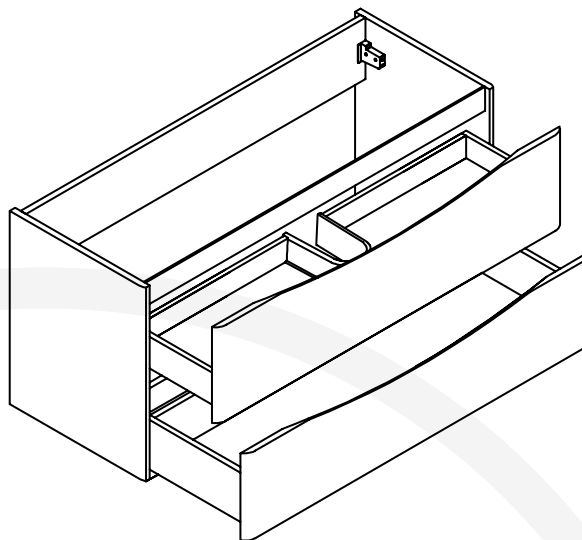

### Meuble vanité

Largeur: 1192 mm

Profondeur: 474 mm

Hauteur: 450 mm

### Vanity Furniture

Width: 46 7/8"

Depth: 18 3/4"

Height: 17 3/4"