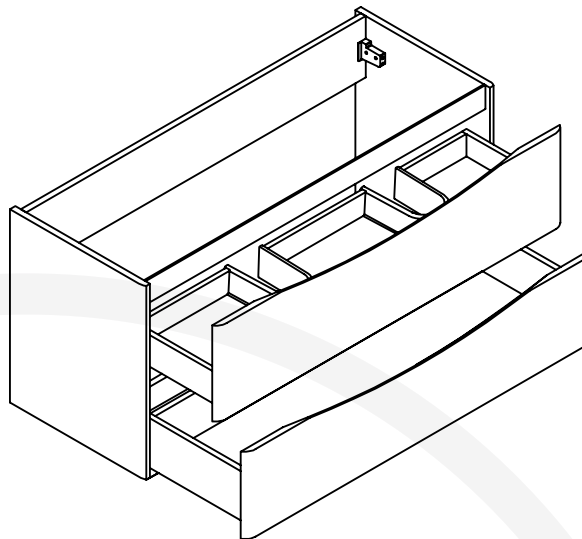

## FIORI 48

**Meuble vanité**      **Vanity Furniture**  
 Largeur: 1192 mm      Width: 46 7/8"  
 Profondeur: 474 mm      Depth: 18 3/4"  
 Hauteur: 450 mm      Height: 17 3/4"

### MESURES DÉTAILLÉES DETAILED MEASUREMENTS

Pour une précision optimale, les dimensions sont indiquées en unités métrique.

Les dispositions suivantes vous sont offertes uniquement à titre de recommandation. L'installation de meubles de vanités ou de miroirs LED doit être faite par des professionnels certifiés. Nordlyss ne pourrait être tenu responsable en cas d'accident ou de mauvaise manipulation de ses produits.