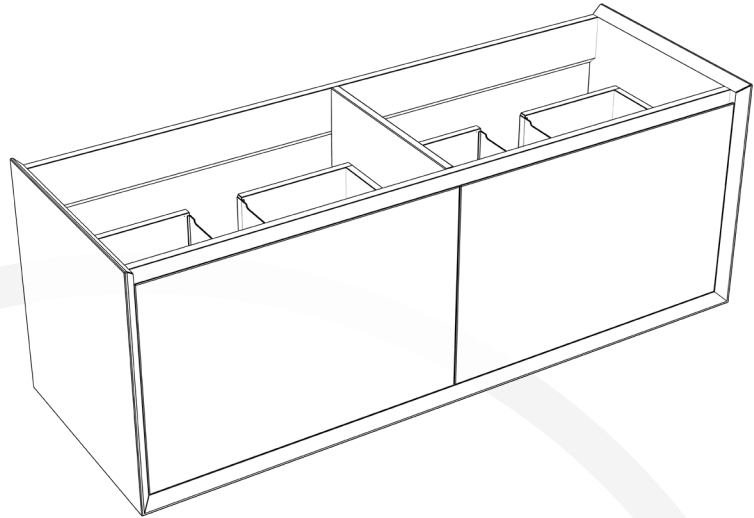

MSD6020M12L2DAK

DAKAR 60

Meuble vanité

Largeur: 1492 mm

Profondeur: 550 mm

Hauteur: 522 mm

Vanity Furniture

Width: 58 3/4"

Depth: 21 3/4"

Height: 20 1/2"

MESURES DÉTAILLÉES

DETAILED MEASUREMENTS

Pour une précision optimale, les dimensions sont indiquées en unités métrique.

Les dispositions suivantes vous sont offertes uniquement à titre de recommandation. L'installation de meubles de vanités ou de miroirs LED doit être faite par des professionnels certifiés. Nordlyss ne pourrait être tenu responsable en cas d'accident ou de mauvaise manipulation de ses produits.

For optimum precision, dimensions are given in metric units.

The following layouts are offered to you only as a recommendation. Installation of LED mirrors should be done by certified professionals. Nordlyss cannot be held responsible for any accident or improper handling of our products.