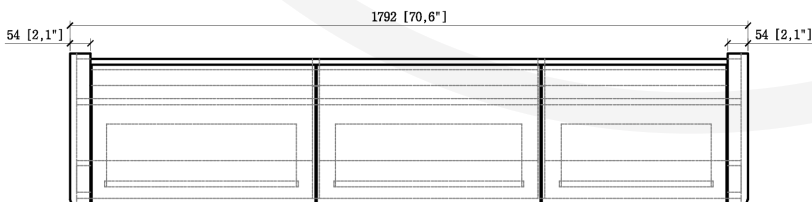

MSX7120P09L0LUC

LUNA CLASSIC 71

Meuble vanité

Largeur: 1792 mm

Profondeur: 494 mm

Hauteur: 400 mm

Vanity Furniture

Width: 70 5/8"

Depth: 19 3/8"

Height: 15 3/4"

MESURES DÉTAILLÉES

DETAILED MEASUREMENTS

Pour une précision optimale, les dimensions sont indiquées en unités métrique.

Les dispositions suivantes vous sont offertes uniquement à titre de recommandation. L'installation de meubles de vanités ou de miroirs LED doit être faite par des professionnels certifiés. Nordlyss ne pourrait être tenu responsable en cas d'accident ou de mauvaise manipulation de ses produits.

For optimum precision, dimensions are given in metric units.

The following layouts are offered to you only as a recommendation. Installation of LED mirrors should be done by certified professionals. Nordlyss cannot be held responsible for any accident or improper handling of our products.

1

2

3