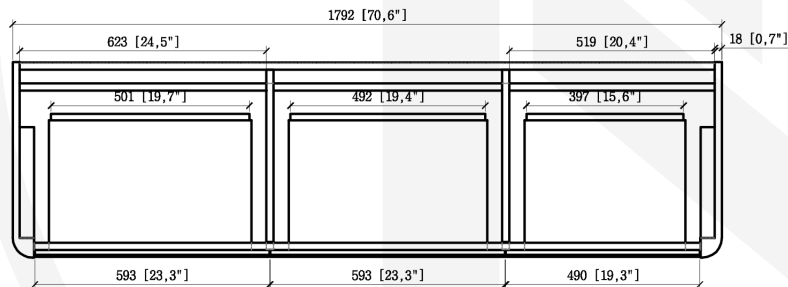

MESURES DÉTAILLÉES

DETAILED MEASUREMENTS

Pour une précision optimale, les dimensions sont indiquées en unités métrique.

Les dispositions suivantes vous sont offertes uniquement à titre de recommandation. L'installation de meubles de vanités ou de miroirs LED doit être faite par des professionnels certifiés. Nordlyss ne pourrait être tenu responsable en cas d'accident ou de mauvaise manipulation de ses produits.

For optimum precision, dimensions are given in metric units.

The following layouts are offered to you only as a recommendation. Installation of LED mirrors should be done by certified professionals. Nordlyss cannot be held responsible for any accident or improper handling of our products.

1