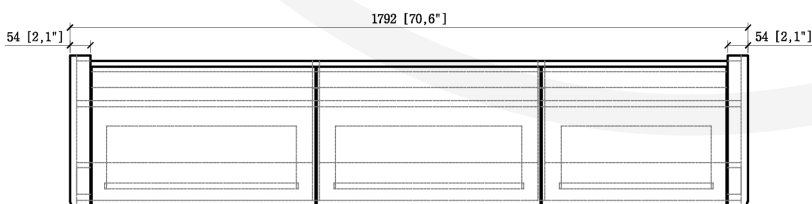

MSX7120P10L0LUC

LUNA CLASSIC 71

Meuble vanité   **Vanity Furniture**
Largeur: 1792 mm   Width: 70 5/8"
Profondeur: 494 mm   Depth: 19 3/8"
Hauteur: 400 mm   Height: 15 3/4"

MESURES DÉTAILLÉES DETAILED MEASUREMENTS

Pour une précision optimale, les dimensions sont indiquées en unités métrique.

Les dispositions suivantes vous sont offertes uniquement à titre de recommandation. L'installation de meubles de vanités ou de miroirs LED doit être faite par des professionnels certifiés. Nordlyss ne pourrait être tenu responsable en cas d'accident ou de mauvaise manipulation de ses produits.

For optimum precision, dimensions are given in metric units.

The following layouts are offered to you only as a recommendation. Installation of LED mirrors should be done by certified professionals. Nordlyss cannot be held responsible for any accident or improper handling of our products.

1

2

3