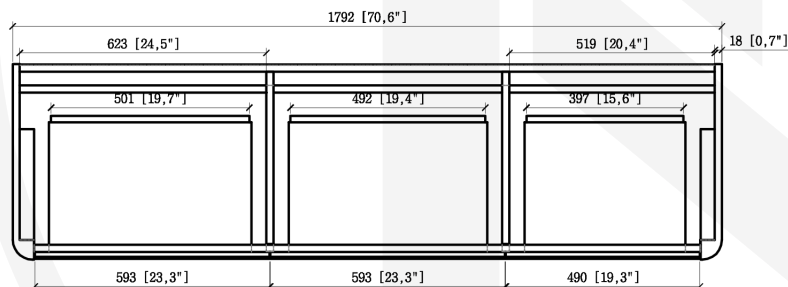

MESURES DÉTAILLÉES DETAILED MEASUREMENTS

Pour une précision optimale, les dimensions sont indiquées en unités métrique.

Les dispositions suivantes vous sont offertes uniquement à titre de recommandation. L'installation de meubles de vanités ou de miroirs LED doit être faite par des professionnels certifiés. Nordlyss ne pourrait être tenu responsable en cas d'accident ou de mauvaise manipulation de ses produits.

For optimum precision, dimensions are given in metric units.

The following layouts are offered to you only as a recommendation. Installation of LED mirrors should be done by certified professionals. Nordlyss cannot be held responsible for any accident or improper handling of our products.

1