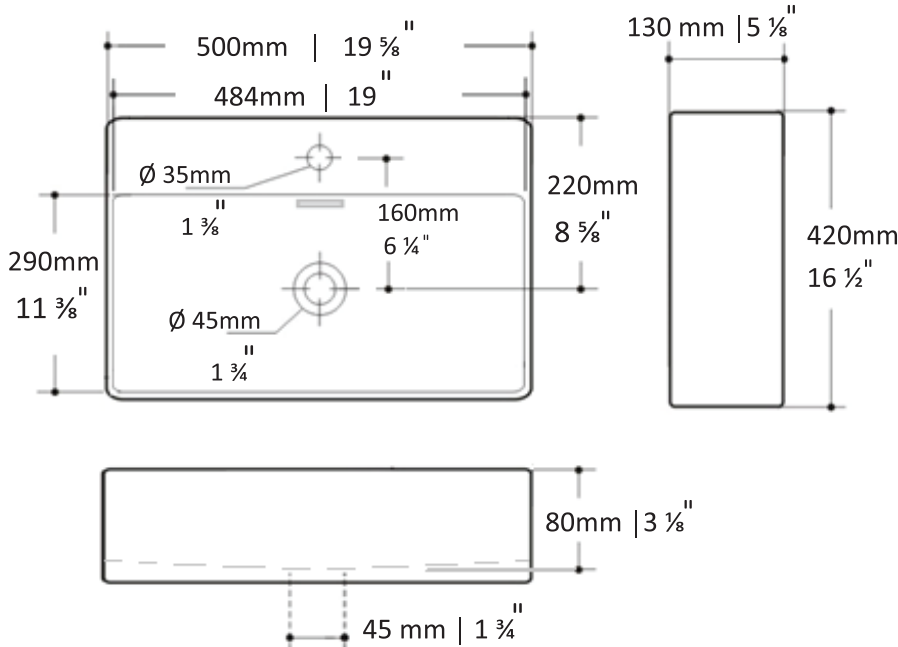

*Valid rough-in positions and spaces required before installation

Basin type.....Top mount
 Dimension..... 500 x 420 x 130 mm
 Dimension..... 19 5/8 x 16 1/2 x 5 1/8"
 Basin shape.....Rectangle
 Faucet option.....one hole
 Waste outlet.....Ø 45mm | 1 3/4"
 Material.....Porcelain
 Overflow..... Rectangle
 Mounting type.....Glue on
 Anti-Bacterial.....Standard
 Nano glaze.....Regular
 Anti-Scratch.....Standard
 Crafting.....Hand made
 Weight.....12.3 kg
 Use.....Residential
 Warranty.....3 years porcelain / 1 year parts
 All product dimensions are nominal

Information Technique

*Valider les positions des ouvertures de plomberie brute et l'espace que le produit nécessite avant l'installation.

Type de lavabo.....Vasque à poser
 Dimension.....500 x 420 x 130 mm
 Dimension.....19 5/8 x 16 1/2 x 5 1/8"
 Forme du lavabo.....Rectangle
 Robinet option.....Un trou
 Trou d'évacuation..... Ø 45mm | 1 3/4"
 Matériel.....Porcelaine
 Trop plein.....Rectangle
 Type d'installation.....Collé
 Anti-Bactérie.....Standard
 Fini-nano.....Régulier
 Anti-rayure.....Standard
 Fabrication.....Artisanale
 Poids.....12.3 kg
 Utilisation.....Résidentiel
 Garantie.....3 ans porcelaine / 1 an pièces
 Toutes les dimensions sont nominales