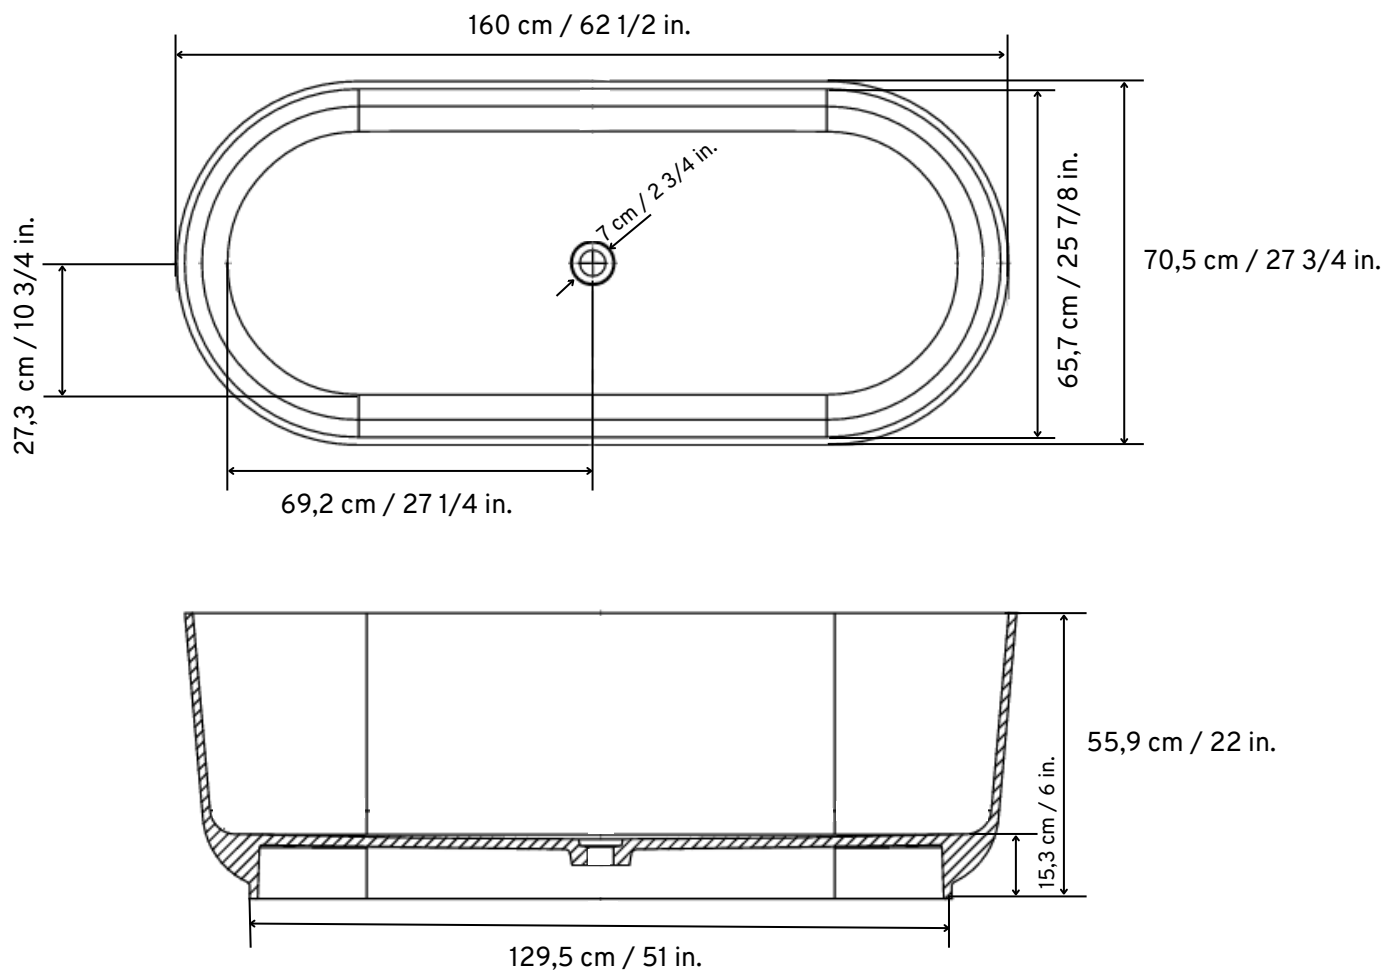

Bain Bath

Modèle / Model : OD-1740

Le bain Destiny est conçu sans trop-plein et sans possibilité d'y en installer un. Dût à l'absence de trop-plein, ne laissez jamais la baignoire sans surveillance lors de son remplissage pour éviter tous risques de dégât d'eau.

The Destiny bath is designed without an overflow and without the possibility of installing one. Due to the absence of an overflow, never leave the bathtub unattended when filling it to avoid any risk of water damage.