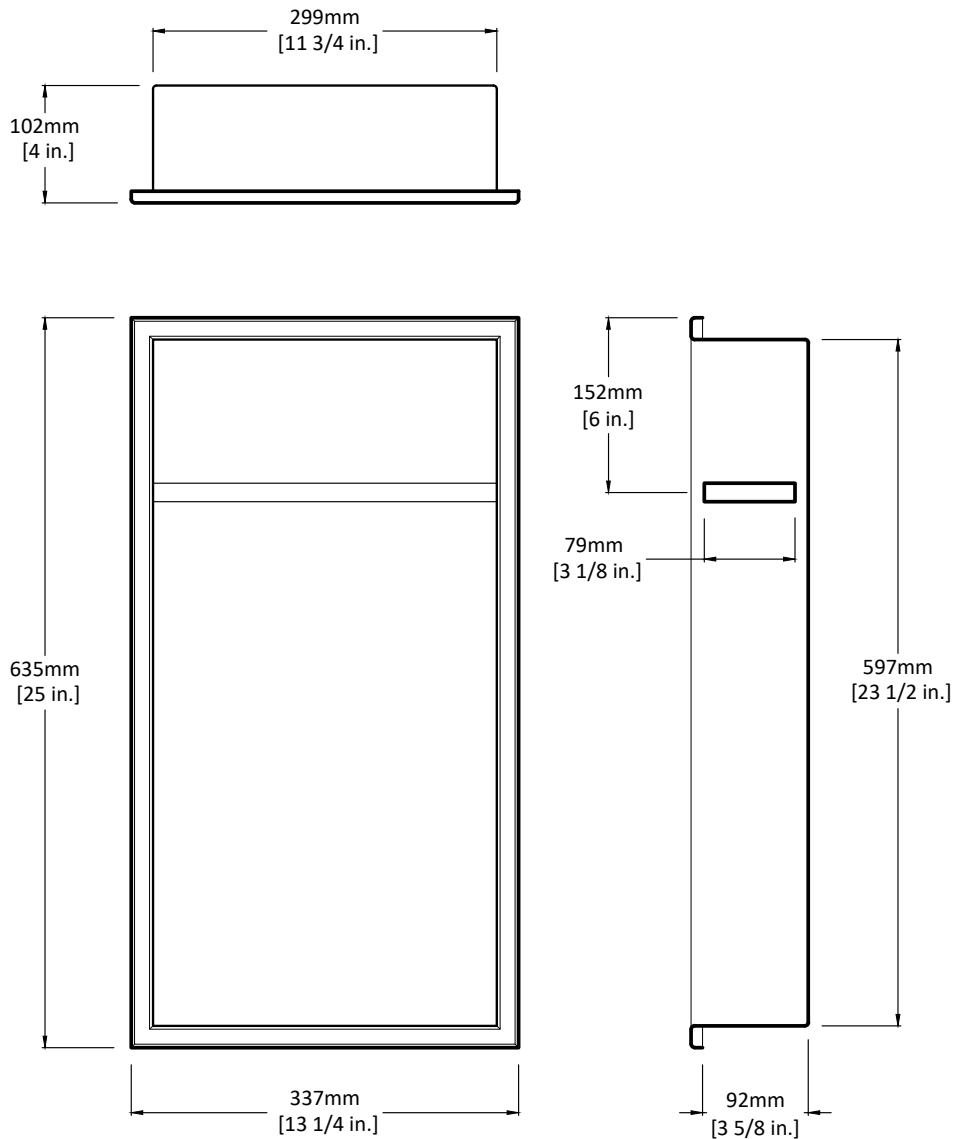

Niche murale / Wall-mounted niche

Modèle / Model : OD-3070 (STELLA)

Les dimensions inscrites sur les dessins sont à titre de référence seulement, veuillez mesurer le produit en main directement si requis lors de l'installation. Les dimensions des appareils sont nominales et peuvent varier à l'intérieur de la plage de tolérance de $\pm 1/4$ po. (6,3 mm). Ces dimensions peuvent être modifiées et il est important de consulter notre site internet www.odass.ca afin d'avoir accès à toutes les informations à jour.

The dimensions listed on the drawings are for reference only, please measure the product in hand directly if required during installation. The dimensions of the devices are nominal and may vary within the tolerance range of $\pm 1/4$ inch (6,3 mm). These measures can be modified so please visit our website www.odass.ca for access to all up-to-date information.