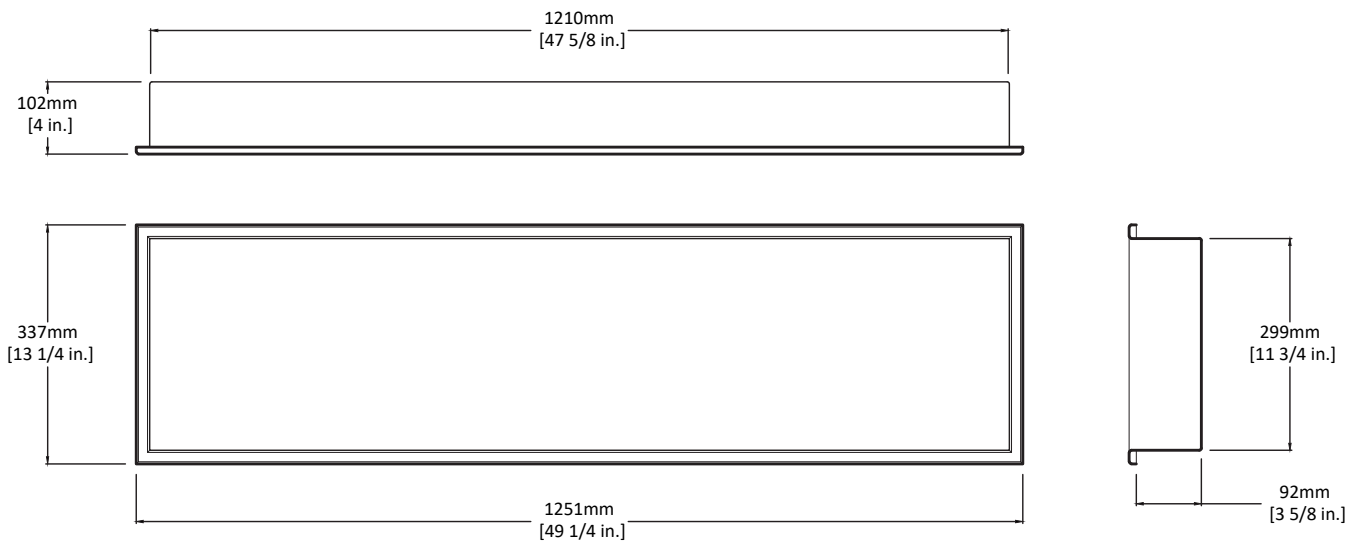

# Niche murale / Wall-mounted niche

Modèle / Model : OD-3080 (ARTA)

Les dimensions inscrites sur les dessins sont à titre de référence seulement, veuillez mesurer le produit en main directement si requis lors de l'installation. Les dimensions des appareils sont nominales et peuvent varier à l'intérieur de la plage de tolérance de  $\pm 1/4$  po. (6,3 mm). Ces dimensions peuvent être modifiées et il est important de consulter notre site internet [www.odass.ca](http://www.odass.ca) afin d'avoir accès à toutes les informations à jour.

The dimensions listed on the drawings are for reference only, please measure the product in hand directly if required during installation. The dimensions of the devices are nominal and may vary within the tolerance range of  $\pm 1/4$  inch (6,3 mm). These measures can be modified so please visit our website [www.odass.ca](http://www.odass.ca) for access to all up-to-date information.