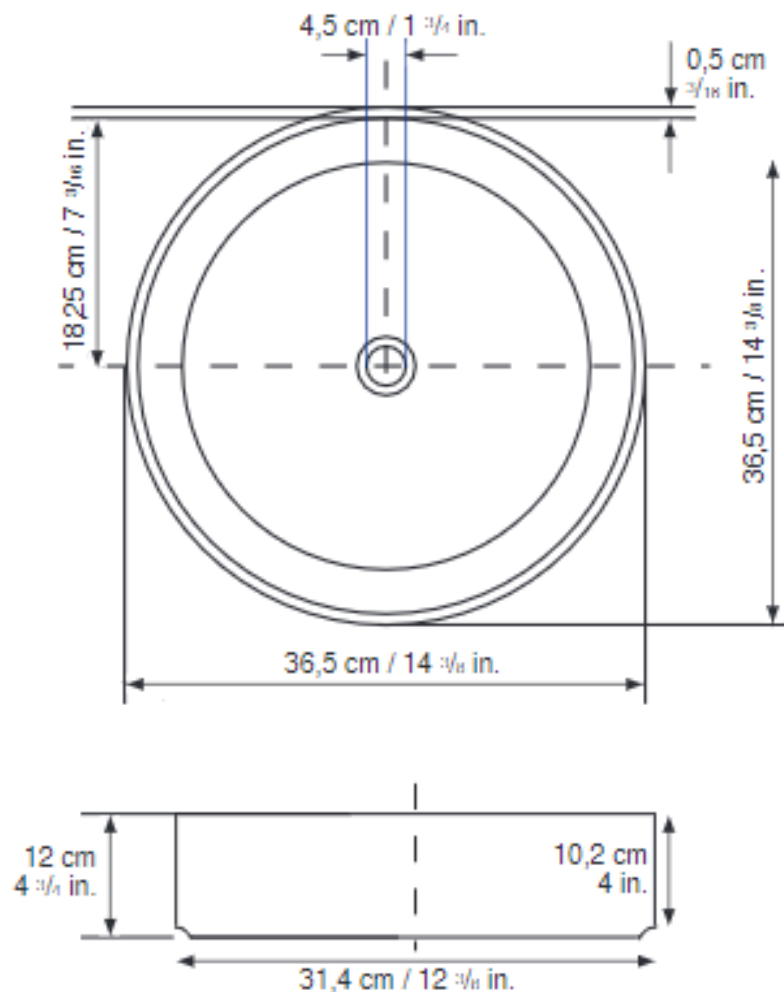

# Lavabo vasque en porcelaine

## Porcelain washbasin

Modèle / Model : OD-4040

Les dimensions des appareils sont nominales et peuvent varier à l'intérieur de la plage de tolérance établie par la norme ANSI A112.19.2. Ces mesures peuvent être modifiées ou annulées. Nous ne sommes pas responsables de l'utilisation de pages remplacées ou annulées.

Dimensions of fixtures are nominal and may vary within the range of tolerances established by ASME standard A112.19.2. These measurements are subject to change or cancellation. No responsibility is assumed for use of superseded or voided pages.