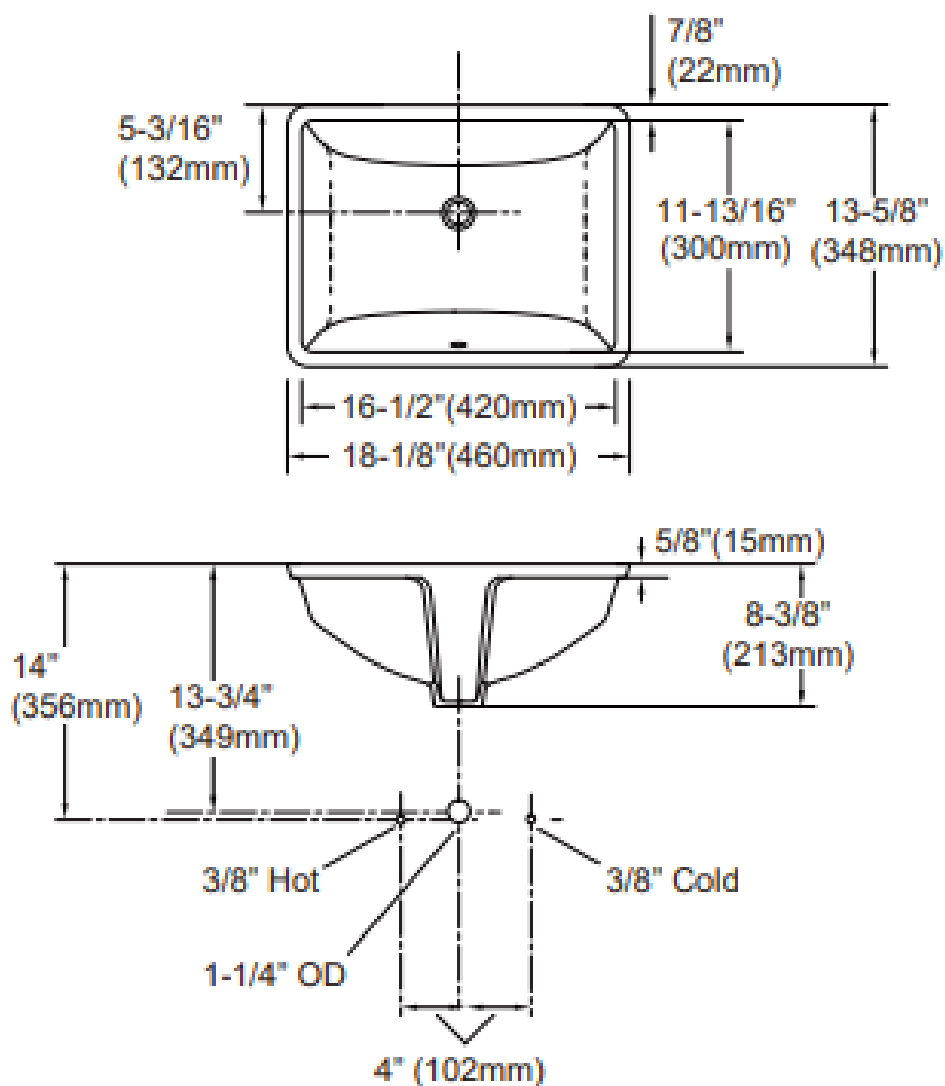

# Lavabo sous plan en porcelaine

## Porcelain undermount washbasin

Modèle / Model : OD-4045

Les dimensions des appareils sont nominales et peuvent varier à l'intérieur de la plage de tolérance établie par la norme ANSI A112.19.2. Ces mesures peuvent être modifiées ou annulées. Nous ne sommes pas responsables de l'utilisation de pages remplacées ou annulées.

Dimensions of fixtures are nominal and may vary within the range of tolerances established by ASME standard A112.19.2. These measurements are subject to change or cancellation. No responsibility is assumed for use of superseded or voided pages.