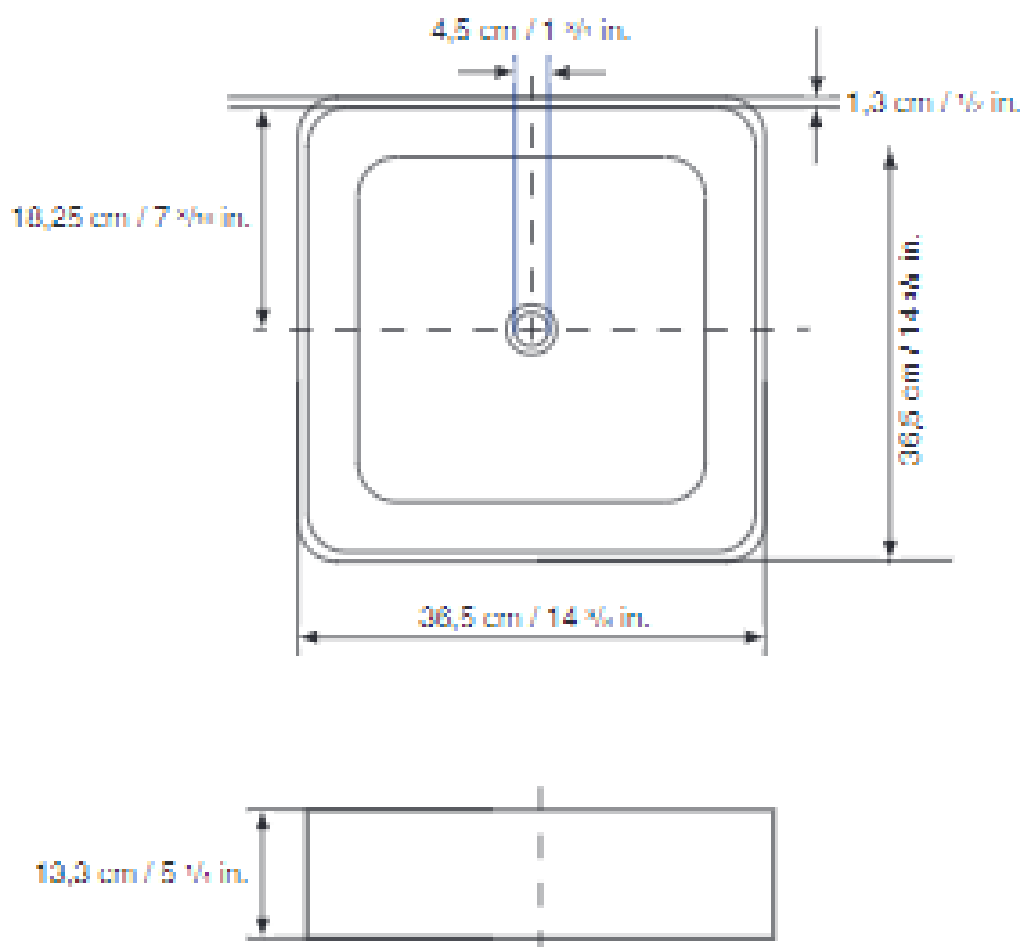

Lavabo vasque en porcelaine

Porcelain washbasin

Modèle / Model : OD-4050

Les dimensions des appareils sont nominales et peuvent varier à l'intérieur de la plage de tolérance établie par la norme ANSI A112.19.2. Ces mesures peuvent être modifiées ou annulées. Nous ne sommes pas responsables de l'utilisation de pages remplacées ou annulées.

Dimensions of fixtures are nominal and may vary within the range of tolerances established by ASME standard A112.19.2. These measurements are subject to change or cancellation. No responsibility is assumed for use of superseded or voided pages.