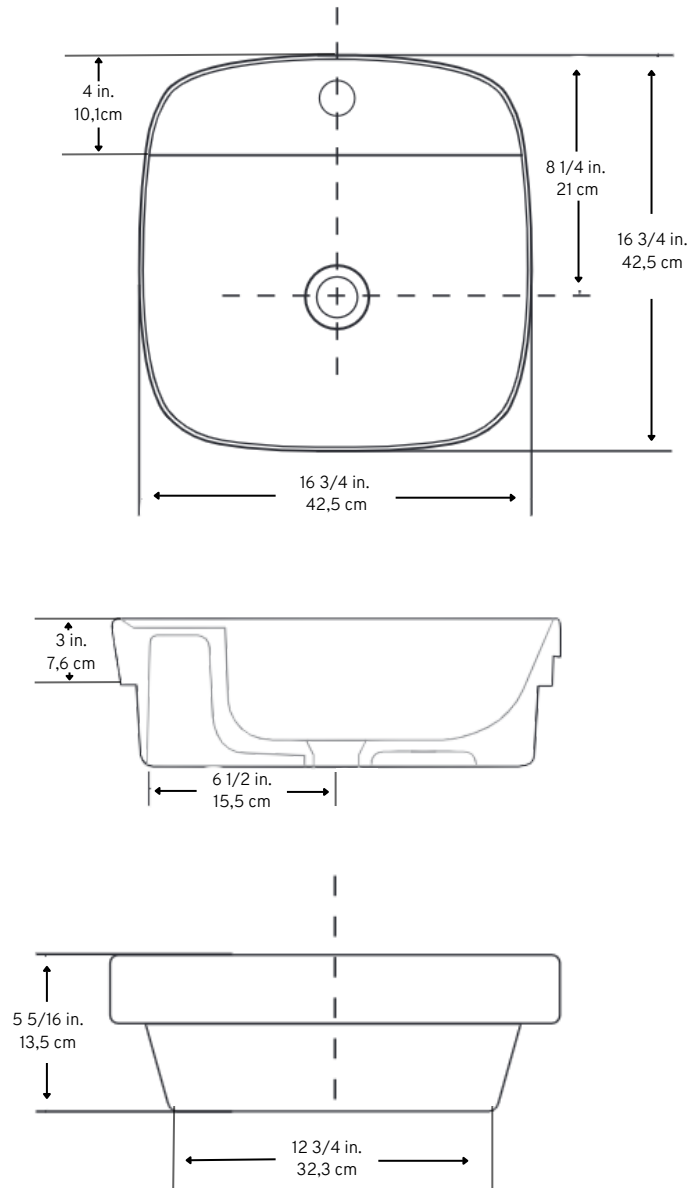

Lavabo semi-encasté en porcelaine Porcelain semi-recessed washbasin

Modèle / Model : OD-4055

Les dimensions des appareils sont nominales et peuvent varier à l'intérieur de la plage de tolérance établie par la norme ANSI A112.19.2. Ces mesures peuvent être modifiées ou annulées. Nous ne sommes pas responsables de l'utilisation de pages remplacées ou annulées.

Dimensions of fixtures are nominal and may vary within the range of tolerances established by ASME standard A112.19.2. These measurements are subject to change or cancellation. No responsibility is assumed for use of superseded or voided pages.