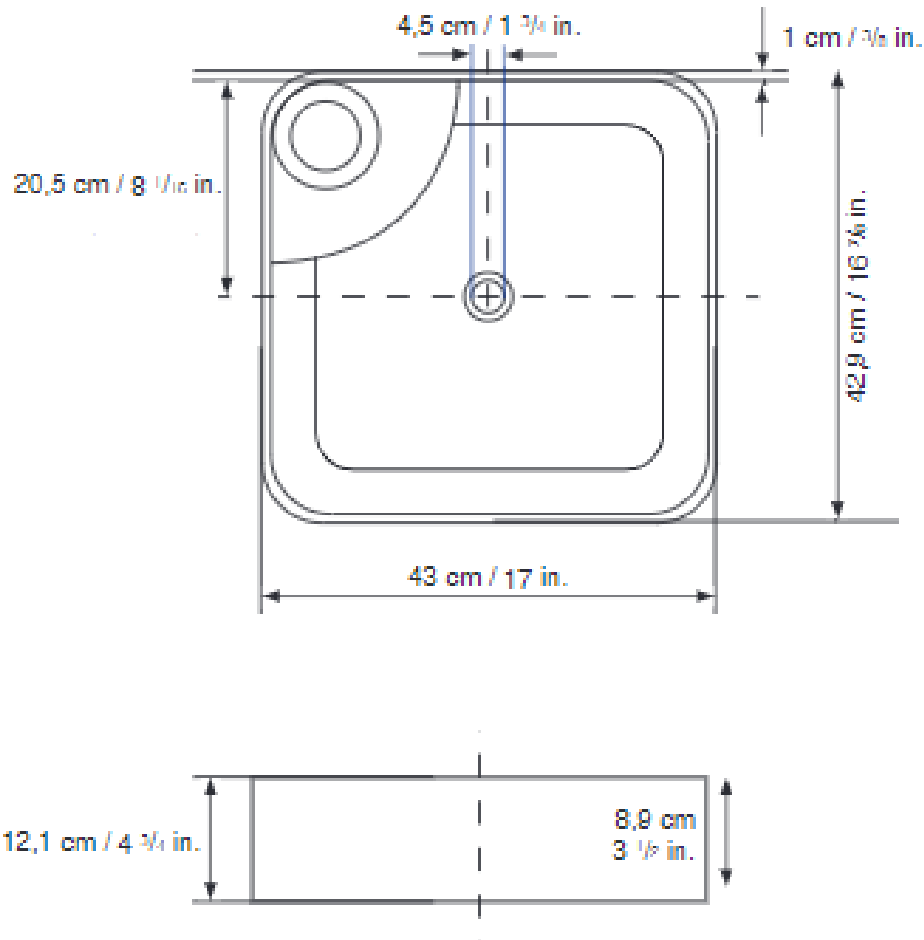

# Lavabo vasque en porcelaine Porcelain washbasin

Modèle / Model : OD-4070

*Les dimensions des appareils sont nominales et peuvent varier à l'intérieur de la plage de tolérance établie par la norme ANSI A112.19.2. Ces mesures peuvent être modifiées ou annulées. Nous ne sommes pas responsables de l'utilisation de pages remplacées ou annulées.*

*Dimensions of fixtures are nominal and may vary within the range of tolerances established by ASME standard A112.19.2. These measurements are subject to change or cancellation. No responsibility is assumed for use of superseded or voided pages.*