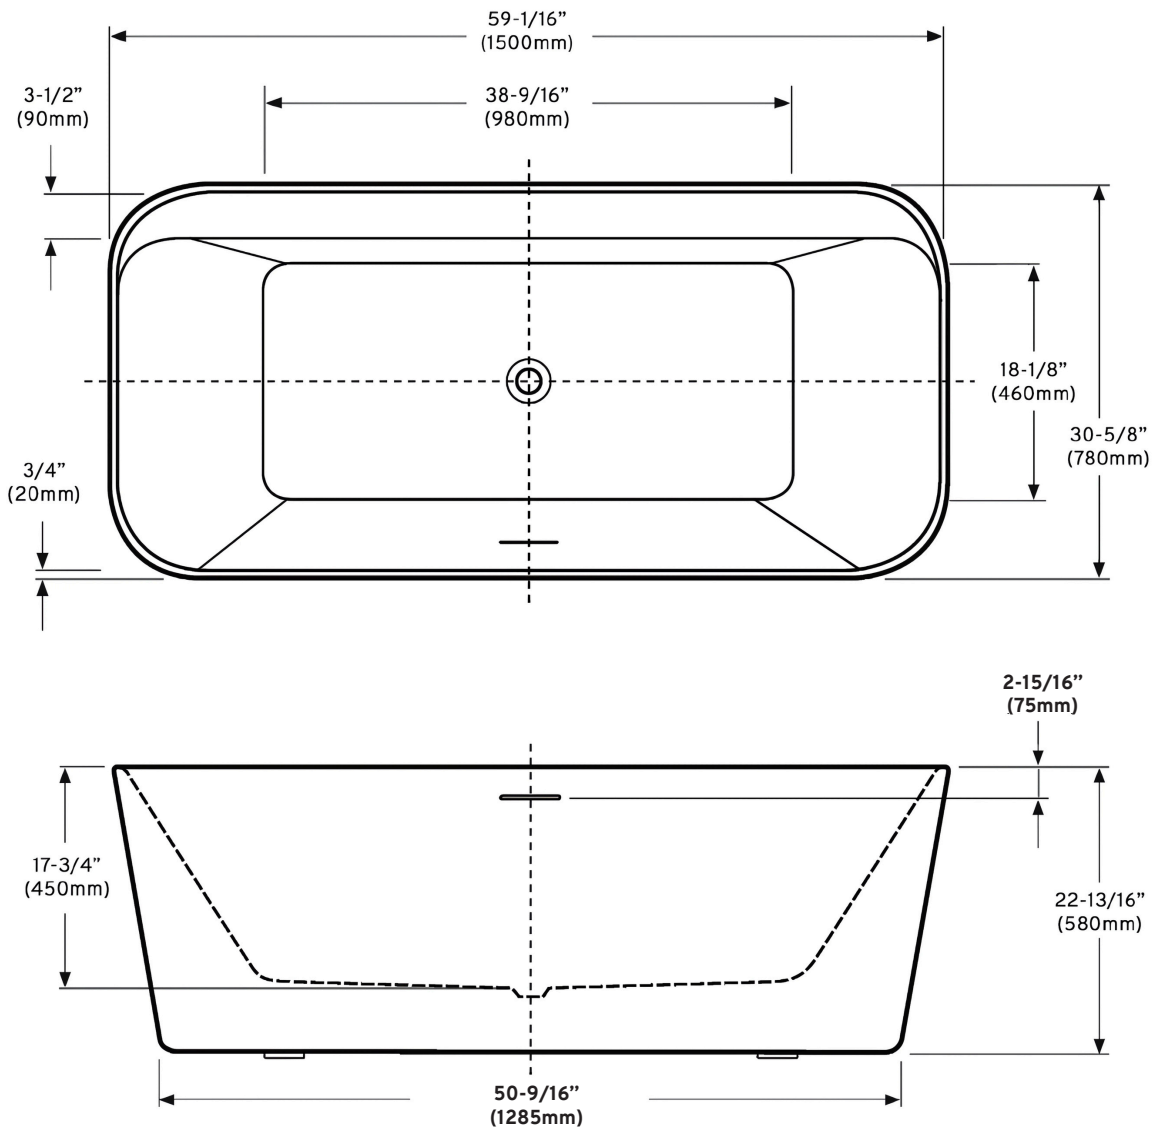

Bain autoportant / Freestanding bathtub

Modèle / Model : OD-6213 (TILIA)

Les dimensions inscrites sur les dessins sont à titre de référence seulement, veuillez mesurer le produit en main directement si requis lors de l'installation. Les dimensions des appareils sont nominales et peuvent varier à l'intérieur de la plage de tolérance de $\pm 1/4$ po. (6,3 mm). Ces dimensions peuvent être modifiées et il est important de consulter notre site internet www.odass.ca afin d'avoir accès à toutes les informations à jour. The dimensions listed on the drawings are for reference only, please measure the product in hand directly if required during installation. The dimensions of the devices are nominal and may vary within the tolerance range of $\pm 1/4$ inch (6,3 mm). These measures can be modified so please visit our website www.odass.ca for access to all up-to-date information.