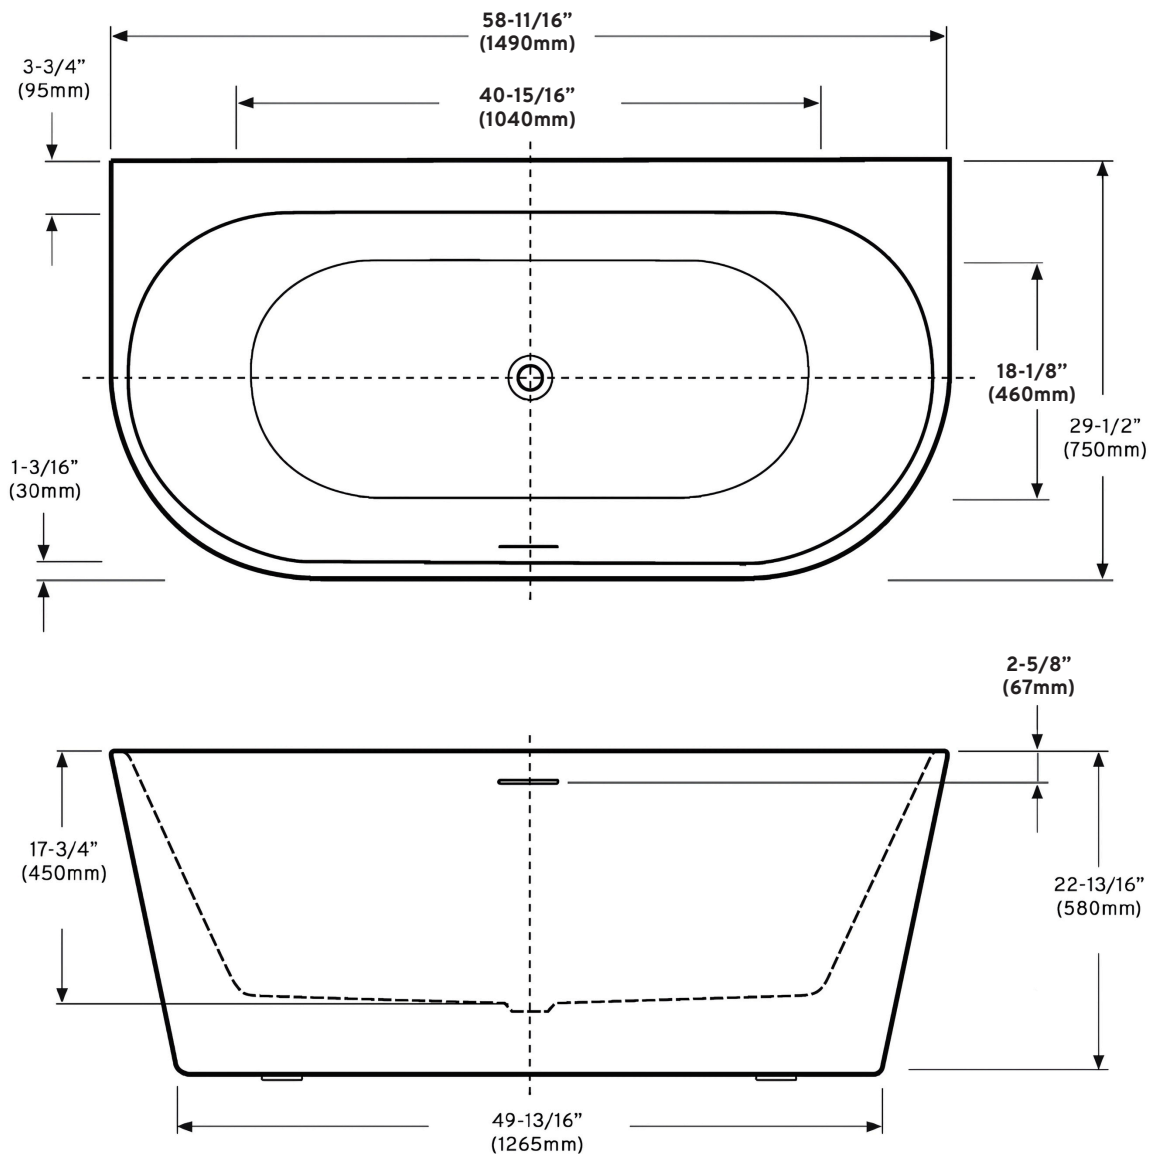

Bain autoportant / Freestanding bathtub

Modèle / Model : OD-6215 (MELIA)

Les dimensions inscrites sur les dessins sont à titre de référence seulement, veuillez mesurer le produit en main directement si requis lors de l'installation. Les dimensions des appareils sont nominales et peuvent varier à l'intérieur de la plage de tolérance de $\pm 1/4$ po. (6,3 mm). Ces dimensions peuvent être modifiées et il est important de consulter notre site internet www.odass.ca afin d'avoir accès à toutes les informations à jour. The dimensions listed on the drawings are for reference only, please measure the product in hand directly if required during installation. The dimensions of the devices are nominal and may vary within the tolerance range of $\pm 1/4$ inch (6,3 mm). These measures can be modified so please visit our website www.odass.ca for access to all up-to-date information.