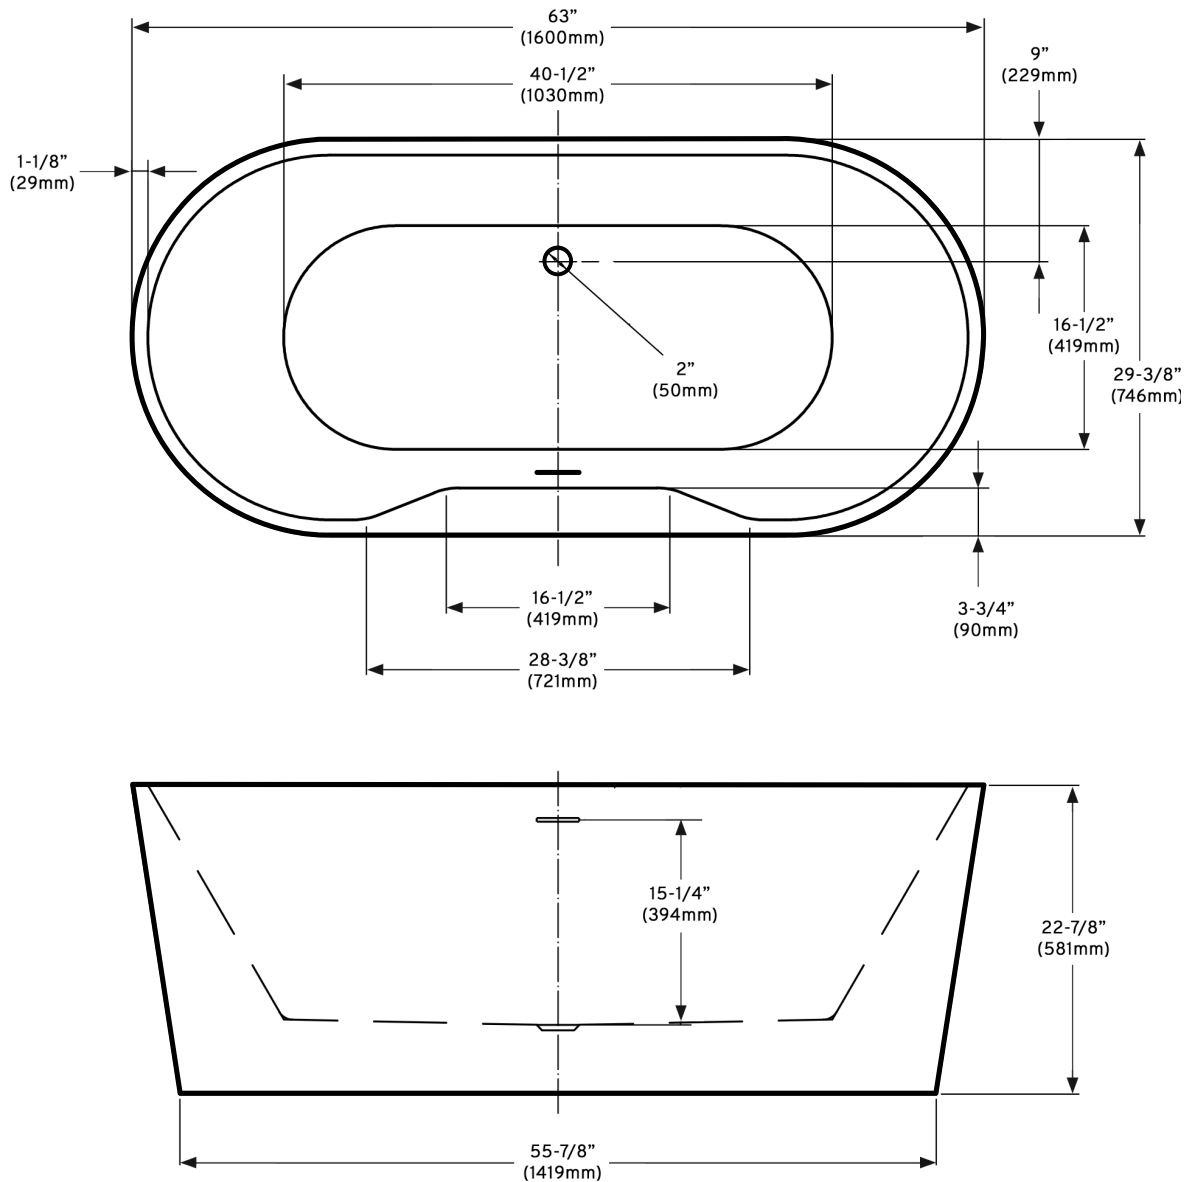

Bain autoportant / Freestanding bathtub

Modèle / Model : OD-6218 (ORIGAN)

Les dimensions inscrites sur les dessins sont à titre de référence seulement, veuillez mesurer le produit en main directement si requis lors de l'installation. Les dimensions des appareils sont nominales et peuvent varier à l'intérieur de la plage de tolérance de $\pm 1/4$ po. (6,3 mm). Ces dimensions peuvent être modifiées et il est important de consulter notre site internet www.odass.ca afin d'avoir accès à toutes les informations à jour.

The dimensions listed on the drawings are for reference only, please measure the product in hand directly if required during installation. The dimensions of the devices are nominal and may vary within the tolerance range of $\pm 1/4$ inch (6,3 mm). These measures can be modified so please visit our website www.odass.ca for access to all up-to-date information.