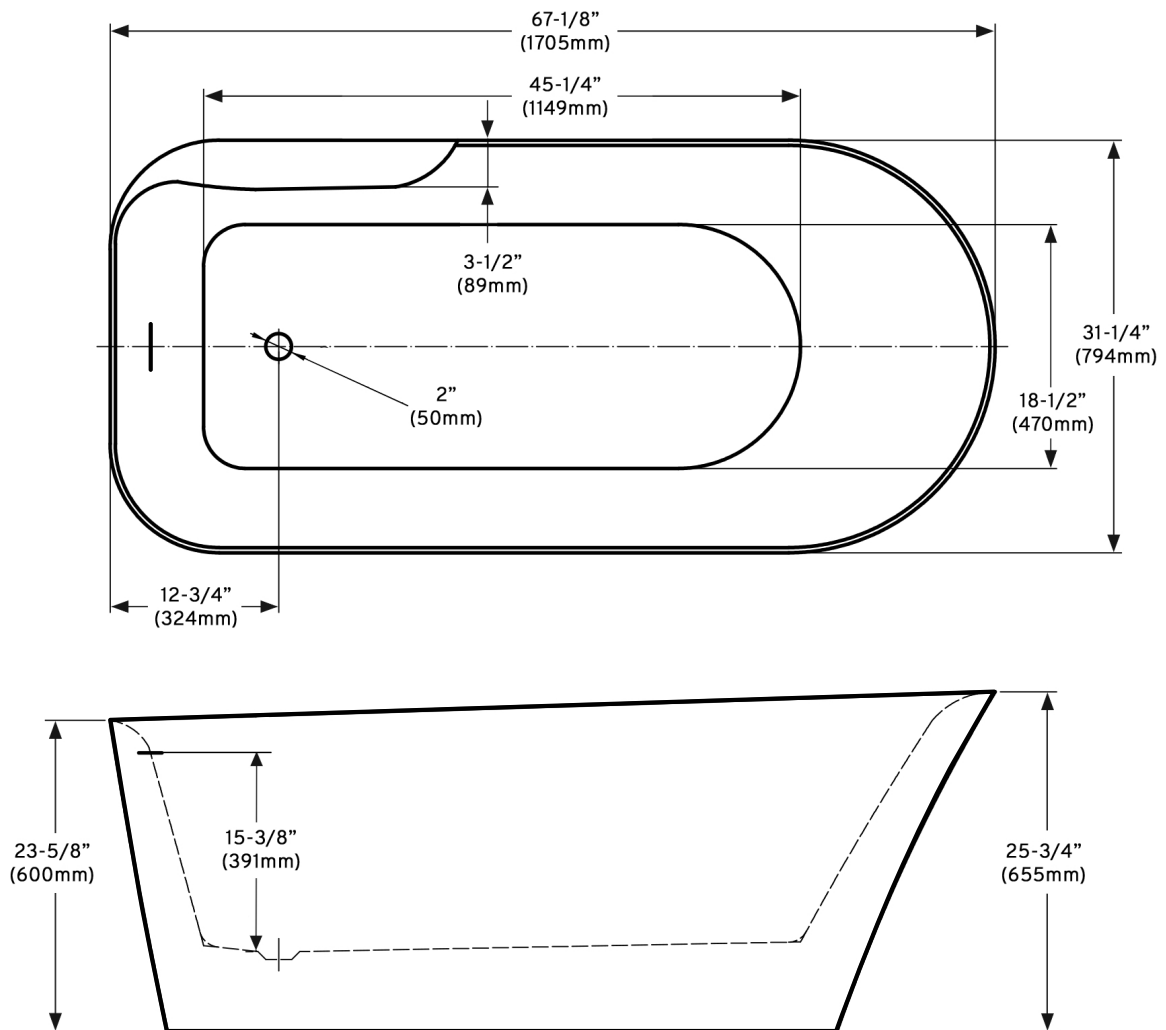

Bain autoportant / Freestanding bathtub

Modèle / Model : OD-6220 (LYS 67)

Les dimensions inscrites sur les dessins sont à titre de référence seulement, veuillez mesurer le produit en main directement si requis lors de l'installation. Les dimensions des appareils sont nominales et peuvent varier à l'intérieur de la plage de tolérance de $\pm 1/4$ po. (6,3 mm). Ces dimensions peuvent être modifiées et il est important de consulter notre site internet www.odass.ca afin d'avoir accès à toutes les informations à jour.

The dimensions listed on the drawings are for reference only, please measure the product in hand directly if required during installation. The dimensions of the devices are nominal and may vary within the tolerance range of $\pm 1/4$ inch (6,3 mm). These measures can be modified so please visit our website www.odass.ca for access to all up-to-date information.