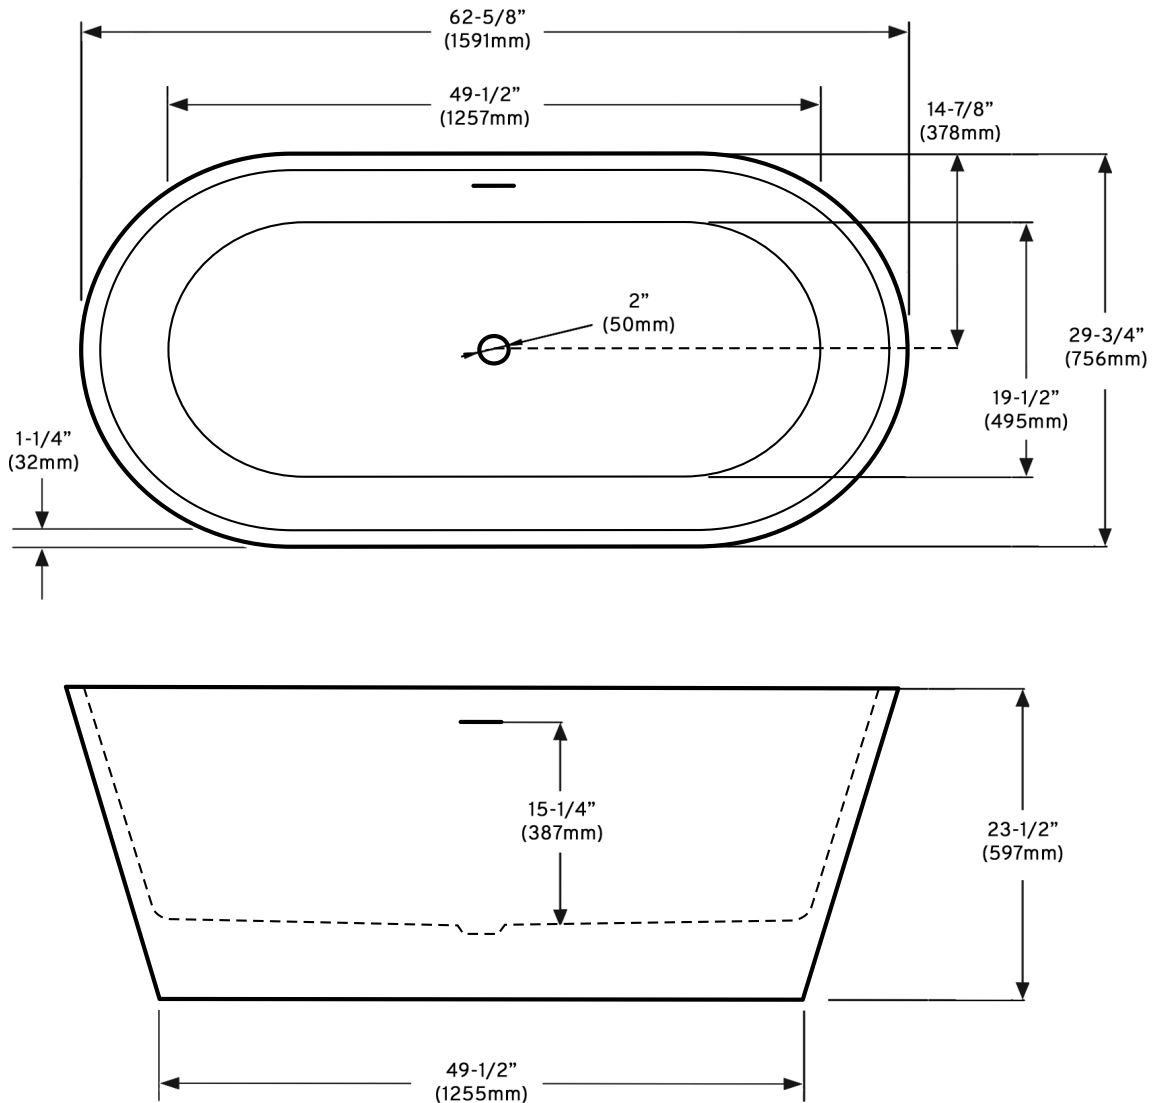

Bain autoportant / Freestanding bathtub

Modèle / Model : OD-6222 (MALVA)

Les dimensions inscrites sur les dessins sont à titre de référence seulement, veuillez mesurer le produit en main directement si requis lors de l'installation. Les dimensions des appareils sont nominales et peuvent varier à l'intérieur de la plage de tolérance de $\pm 1/4$ po. (6,3 mm). Ces dimensions peuvent être modifiées et il est important de consulter notre site internet www.odass.ca afin d'avoir accès à toutes les informations à jour.

The dimensions listed on the drawings are for reference only, please measure the product in hand directly if required during installation. The dimensions of the devices are nominal and may vary within the tolerance range of $\pm 1/4$ inch (6,3 mm). These measures can be modified so please visit our website www.odass.ca for access to all up-to-date information.