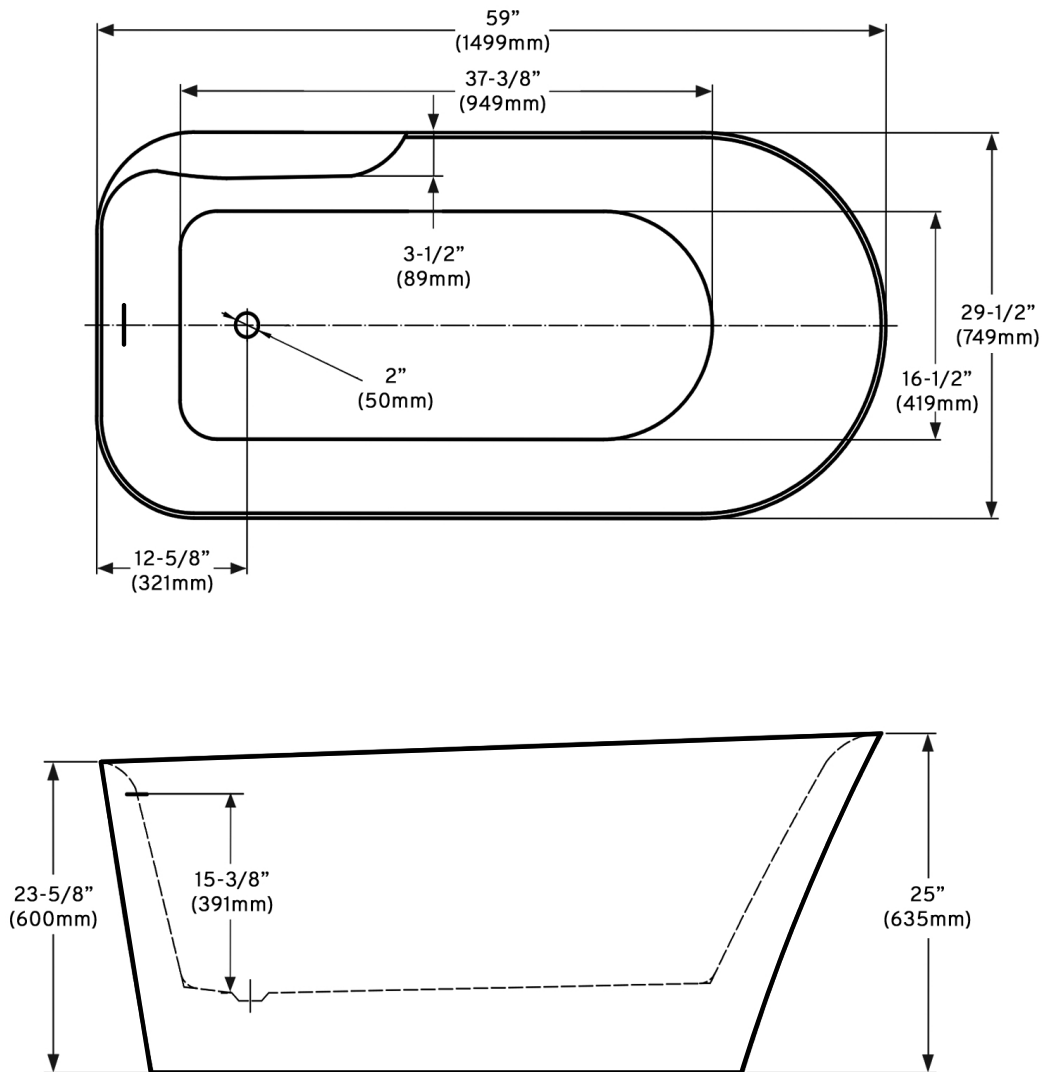

# Bain autoportant / Freestanding bathtub

Modèle / Model : OD-6223 (LYS 59)

Les dimensions inscrites sur les dessins sont à titre de référence seulement, veuillez mesurer le produit en main directement si requis lors de l'installation. Les dimensions des appareils sont nominales et peuvent varier à l'intérieur de la plage de tolérance de  $\pm 1/4$  po. (6,3 mm). Ces dimensions peuvent être modifiées et il est important de consulter notre site internet [www.odass.ca](http://www.odass.ca) afin d'avoir accès à toutes les informations à jour.

The dimensions listed on the drawings are for reference only, please measure the product in hand directly if required during installation. The dimensions of the devices are nominal and may vary within the tolerance range of  $\pm 1/4$  inch (6,3 mm). These measures can be modified so please visit our website [www.odass.ca](http://www.odass.ca) for access to all up-to-date information.