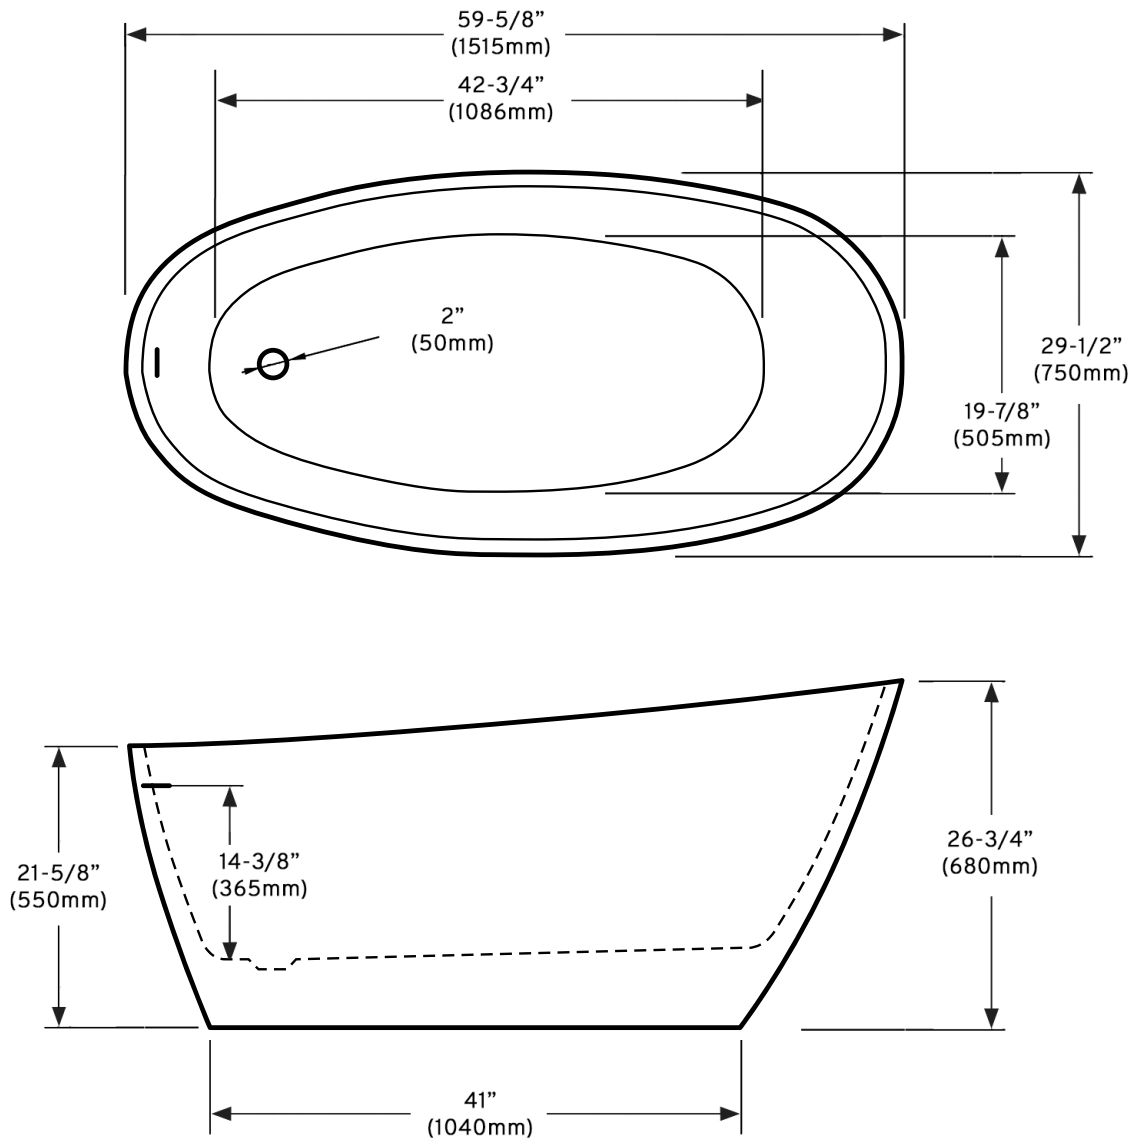

Bain autoportant / Freestanding bathtub

Modèle / Model : OD-6224 (ACER)

Les dimensions inscrites sur les dessins sont à titre de référence seulement, veuillez mesurer le produit en main directement si requis lors de l'installation. Les dimensions des appareils sont nominales et peuvent varier à l'intérieur de la plage de tolérance de $\pm 1/4$ po. (6,3 mm). Ces dimensions peuvent être modifiées et il est important de consulter notre site internet www.odass.ca afin d'avoir accès à toutes les informations à jour.

The dimensions listed on the drawings are for reference only, please measure the product in hand directly if required during installation. The dimensions of the devices are nominal and may vary within the tolerance range of $\pm 1/4$ inch (6,3 mm). These measures can be modified so please visit our website www.odass.ca for access to all up-to-date information.