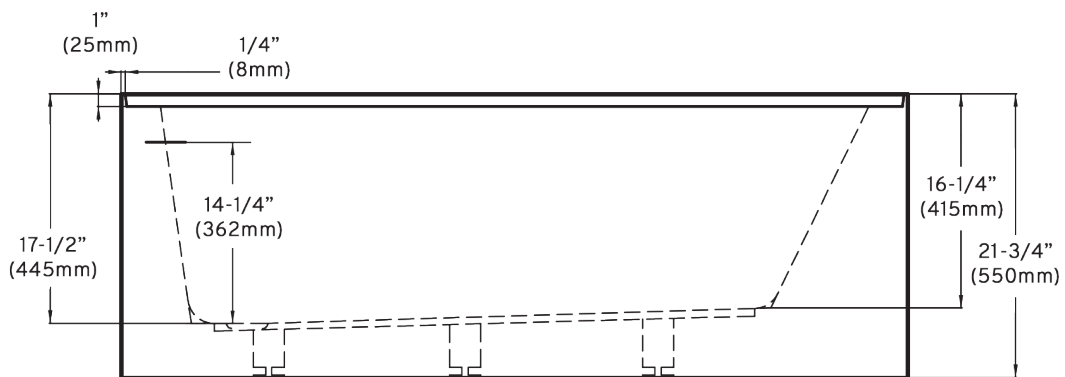

Bain alcôve à tablier intégré / Alcove bathtub with integrated apron

Modèle / Model : OD-6240L (ALBA GAUCHE / LEFT)

Les dimensions inscrites sur les dessins sont à titre de référence seulement, veuillez mesurer le produit en main directement si requis lors de l'installation. Les dimensions des appareils sont nominales et peuvent varier à l'intérieur de la plage de tolérance de $\pm 1/4$ po. (6,3 mm). Ces dimensions peuvent être modifiées et il est important de consulter notre site internet www.odass.ca afin d'avoir accès à toutes les informations à jour.

The dimensions listed on the drawings are for reference only, please measure the product in hand directly if required during installation. The dimensions of the devices are nominal and may vary within the tolerance range of $\pm 1/4$ inch (6,3 mm). These measures can be modified please visit our website www.odass.ca for access to all up-to-date information.