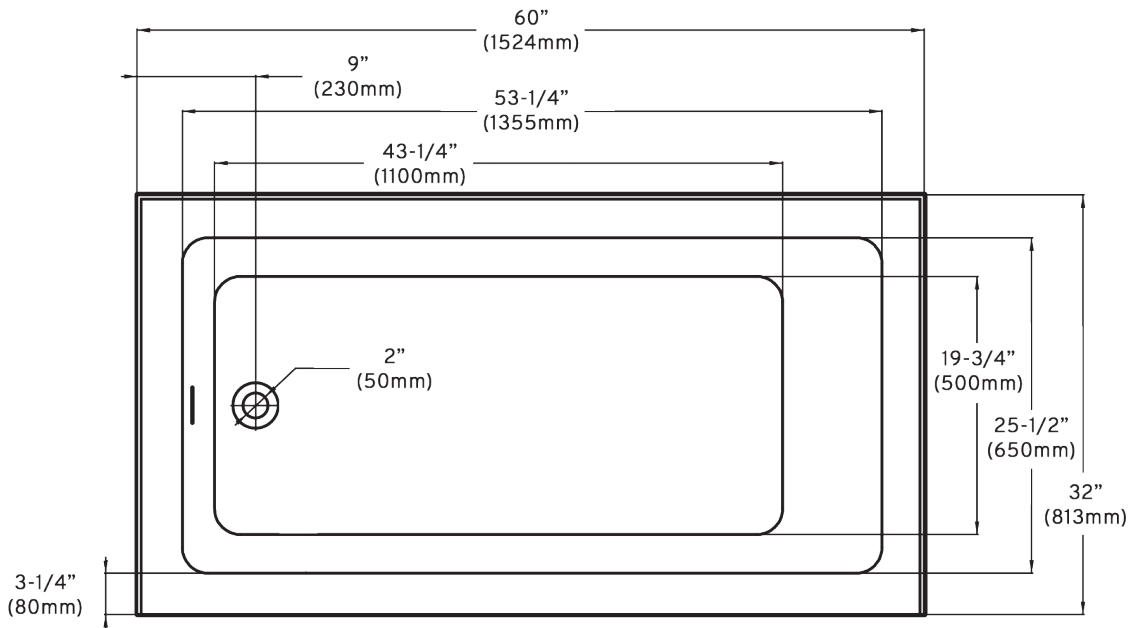

Bain alcôve à tablier intégré / Alcove bathtub with integrated apron

Modèle / Model : OD-6240L (ALBA GAUCHE / LEFT)

Les dimensions inscrites sur les dessins sont à titre de référence seulement, veuillez mesurer le produit en main directement si requis lors de l'installation. Les dimensions des appareils sont nominales et peuvent varier à l'intérieur de la plage de tolérance de $\pm 1/4$ po. (6,3 mm). Ces dimensions peuvent être modifiées et il est important de consulter notre site internet www.odass.ca afin d'avoir accès à toutes les informations à jour.

The dimensions listed on the drawings are for reference only, please measure the product in hand directly if required during installation. The dimensions of the devices are nominal and may vary within the tolerance range of $\pm 1/4$ inch (6,3 mm). These measures can be modified please visit our website www.odass.ca for access to all up-to-date information.