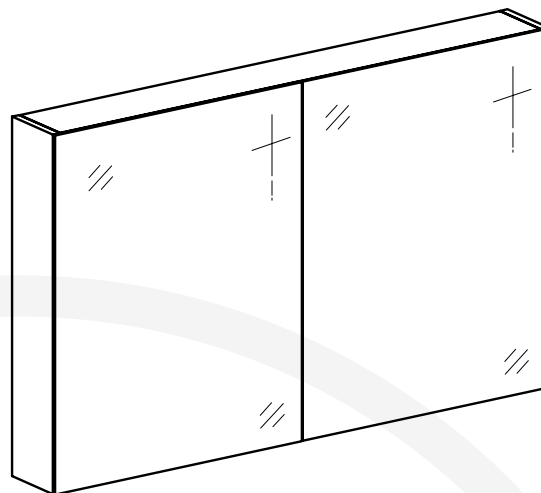

## BOSCO 48

### Pharmacie

Largeur: 1200 mm  
 Profondeur: 148 mm  
 Hauteur: 749 mm

### Pharmacy

Width: 47 1/2"  
 Depth: 5 3/4"  
 Height: 29 1/2"