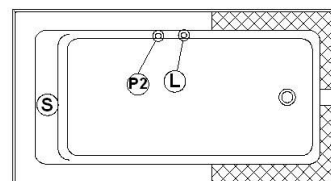

Options disponibles recommandées

- Jupe frontale : Intégrée
- Drain recommandé : WOCO14 (fini chrome)
- Bride de carrelage : intégrées
- Télécommande flottante : incluse si commandé avec système
- Renvoi linéaire : BDW114 (fini chrome)