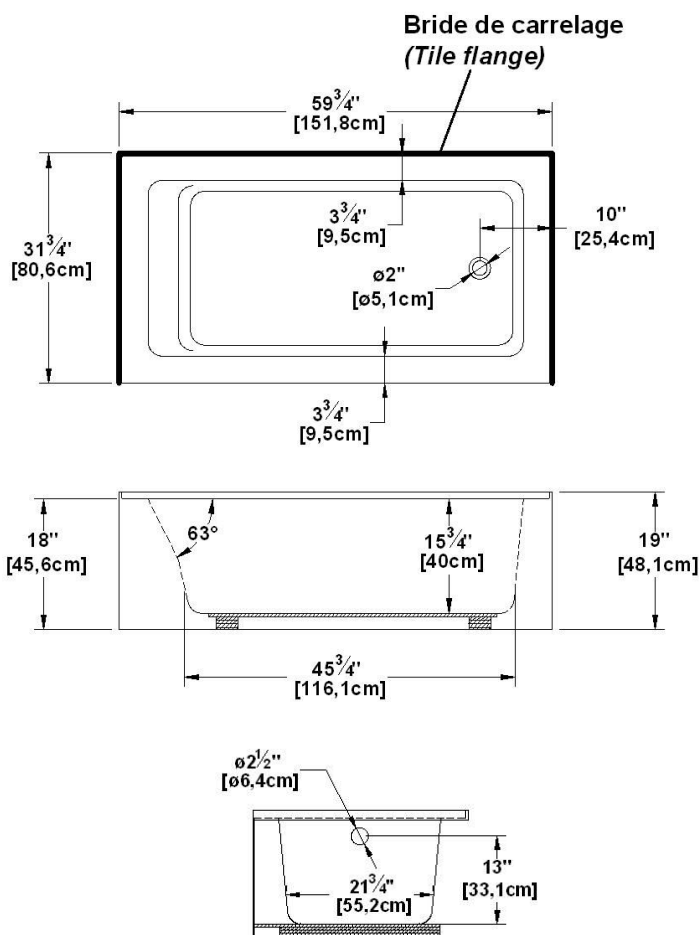

Pure 6032 (drain à droite)

Série : **Alcove**

Dimensions nominales : **60" x 32" x 18" [152.4 cm x 81.3 cm x 45.7 cm]**

Nombre d'occupant(s) : **1**

Code produit : **PU6032R**

Révision du dessin : **202312208200**

Support lombaire : oui

Appui-bras : non

Disponible en profil abaissé : non

Dessins et spécifications

Spécifications

Capacité : **35 Gal.IMP / 45.6 Gal.US / 159.1 litres**
 AeroMassage^{MC} : **41 jets d'air Easy Clean^{MC}**
 Super AeroMassage^{MC} : **non-disponible**
 Comfort Air^{MC} : **41 jets d'air Easy Clean^{MC}**
 Caractéristiques : **Jupe frontale intégrée**

Remarques

Toutes les mesures ont une précision de ± 1/4" (0,63cm)
 Si une mesure est présente d'un seul côté, la pièce est symétrique
 *les dimensions internes sont prises à 4" (10cm) du fond de la baignoire
 *la capacité est mesurée en remplissant la baignoire à 1-1/2" du trop-plein