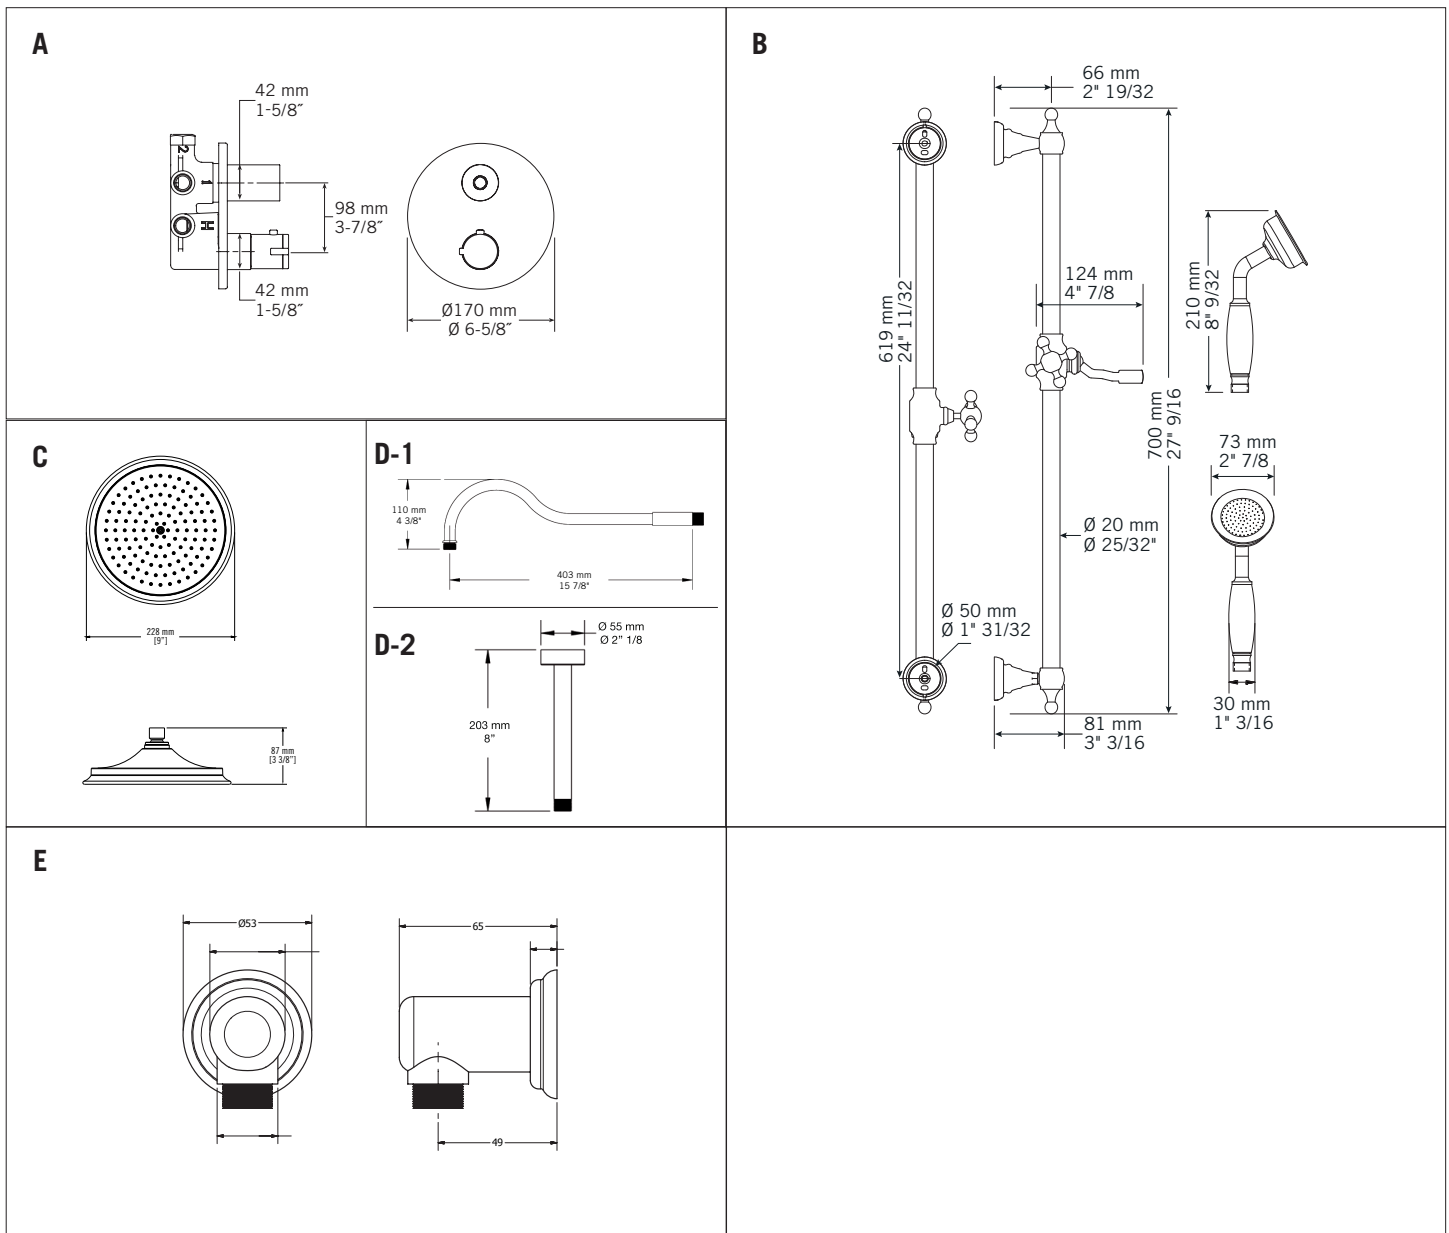

Ensembles de douche / Shower kits - R**811

A XTR69* + XVTR69   E RA400
B RAR80K
C RRATDAN9
D-1 RBDHAN16 / D-2 RBDVRS

GARANTIE LIMITÉE À VIE

La garantie sur les produits Rubi s'applique à tout défaut de fabrication ou au matériel. La garantie est valide pour le premier propriétaire du produit et celle-ci n'est pas transférable. Certaines modalités et conditions s'appliquent, référez-vous à la section Garantie pour de plus amples informations : <https://rubi.ca/fr-CA/garantie>

LIMITED LIFETIME WARRANTY

The warranty on Rubi products applies to any manufacturing defect or material. The warranty is valid for the first owner of the product and is not transferable. Terms and conditions apply, refer to the Warranty section for more information: <https://rubi.ca/en-CA/garanty>