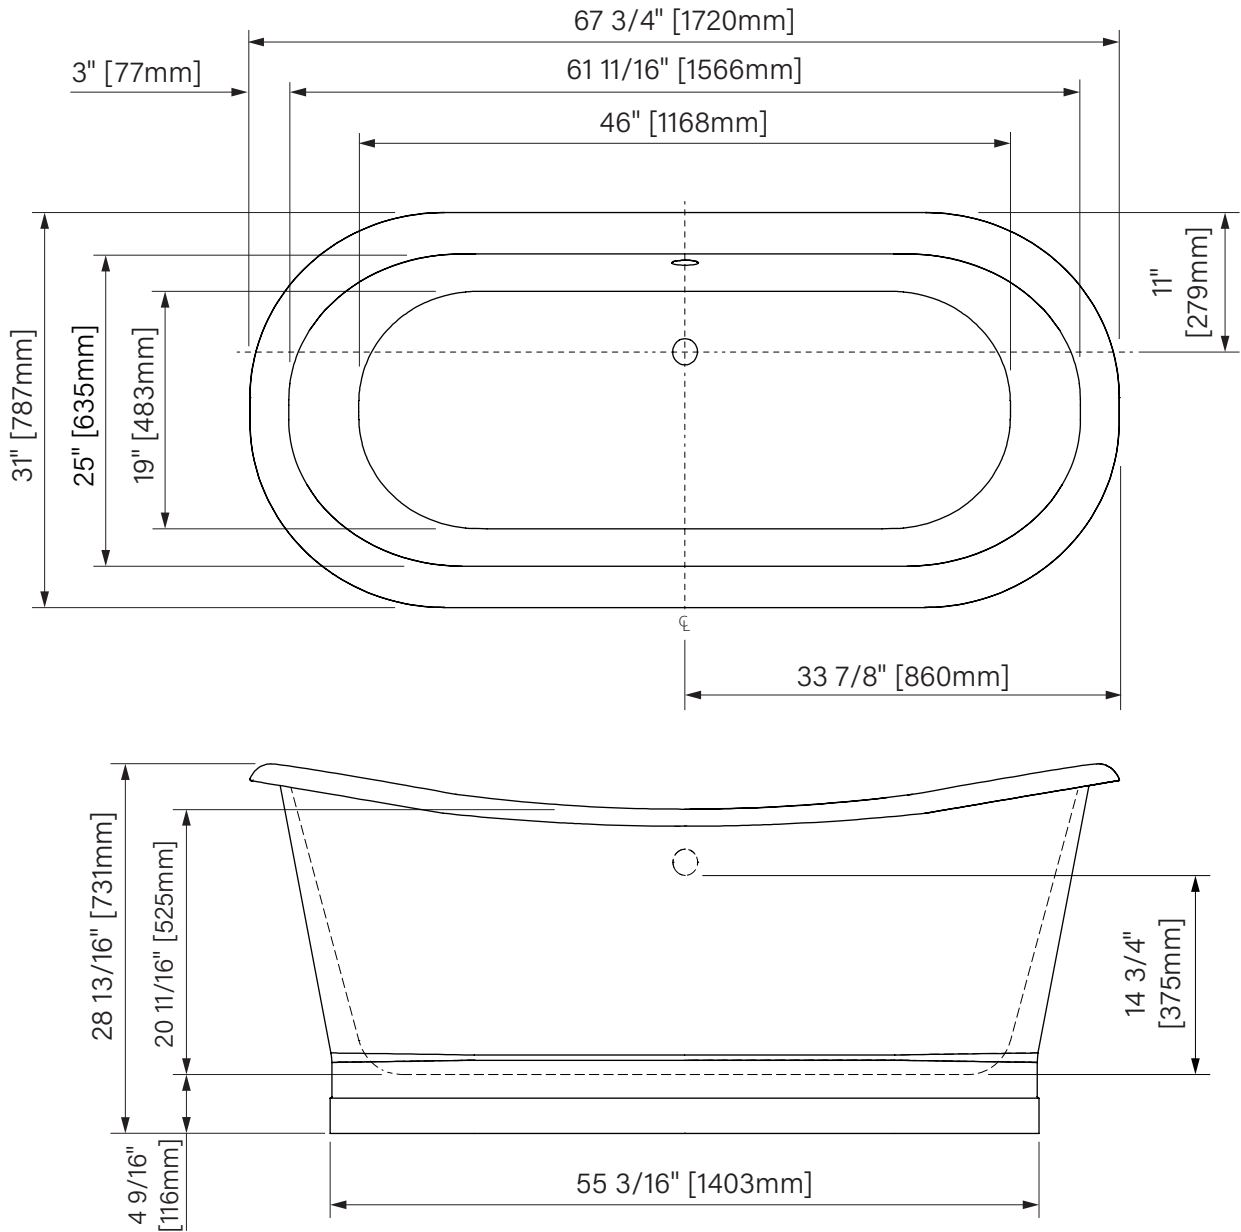

# Ara

Cast iron freestanding bathtub  
white and soft enamel interior  
mirror polished cast iron exterior  
67 3/4" x 31" x 28 13/16"  
1720mm x 787mm x 731mm  
Immersion point 14 3/4"  
Water capacity :  
62 gal. US / 235L

*Baignoire autoportante fonte émaillée  
intérieur blanc et doux en émaille  
extérieur fonte émaillée poli miroir  
67 3/4" x 31" x 28 13/16"  
1720mm x 787mm x 731mm  
Point d'immersion 14 3/4"  
Capacité d'eau :  
62 gal. É.U. / 235L*

The dimensions are subject to manufacturer's tolerance and may change without notice.

Les dimensions sont soumises à des tolérances de fabrication et peuvent changer sans préavis.

**Slik**  
PORTFOLIO