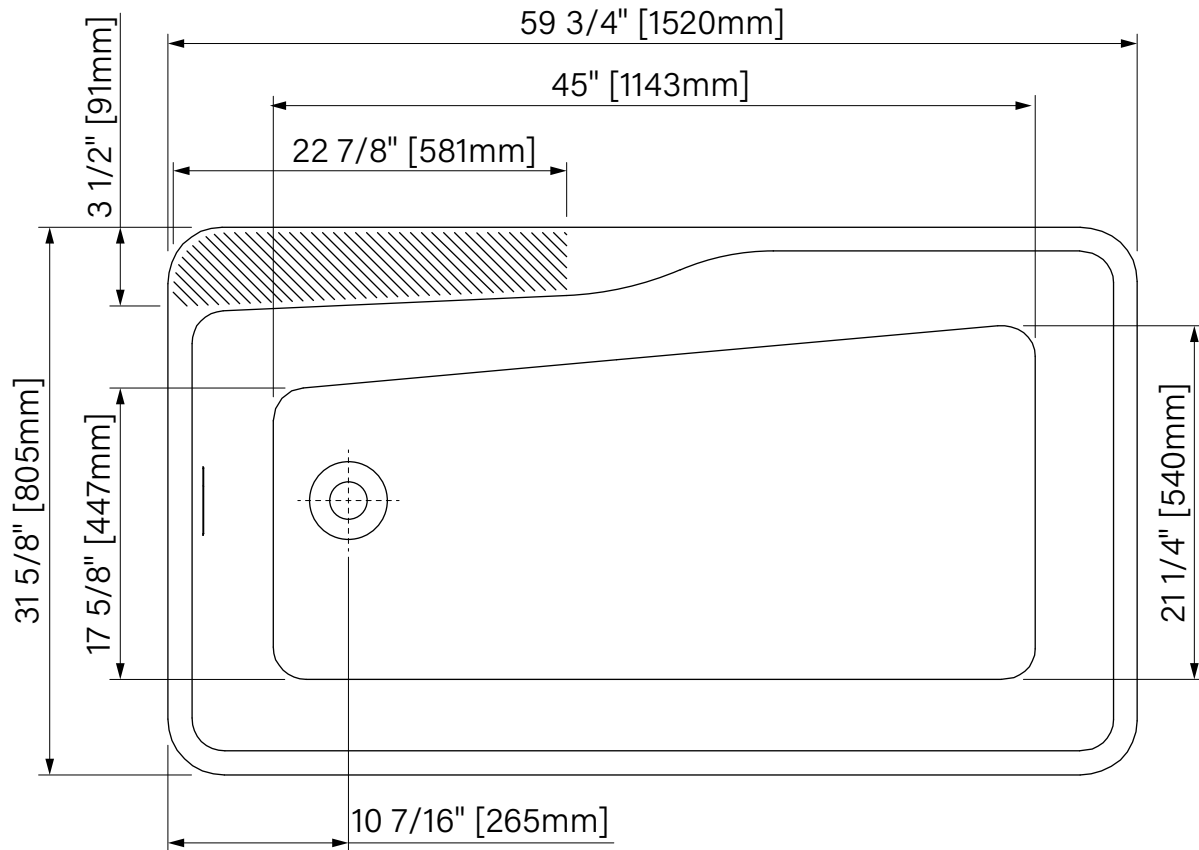

59 3/4" x 31 5/8" x 22 7/8"
1520mm x 805mm x 580mm

Immersion point : 15 1/8" / 385mm

Water capacity: 71 gal. / 267L

*Configuration drain droit illustré
*Right drain configuration shown

*Les dimensions sont soumises à des tolérances de fabrication et peuvent changer sans préavis
*The dimensions are subject to manufacturer's tolerance and may change without notice.

Vue arrière
Rear view

zitta.ca

Dimensions d'emballage / Packaging dimensions

TAS6032FAPL1
Boîte / Box :
61" x 33" x 25", 110lbs
1549mm x 838mm x 635mm, 49.9kg

**Les dimensions des boîtes peuvent varier ou changer sans préavis.
**Boxes dimensions may vary or change without notice.

Artesio

Baignoire autoportante
 Acrylique blanc lusté
 59 3/4" x 31 5/8" x 22 7/8"
 1520mm x 805mm x 580mm
 Point d'immersion : 15 1/8" / 385mm
 Capacité d'eau : 71 gal. / 267L

Freestanding bathtub
 Glossy White Acrylic
 59 3/4" x 31 5/8" x 22 7/8"
 1520mm x 805mm x 580mm
 Immersion point : 15 1/8" / 385mm
 Water capacity: 71 gal. / 267L

*Configuration drain gauche illustré
 *Left drain configuration shown

*Les dimensions sont soumises à des tolérances de fabrication et peuvent changer sans préavis
 *The dimensions are subject to manufacturer's tolerance and may change without notice.