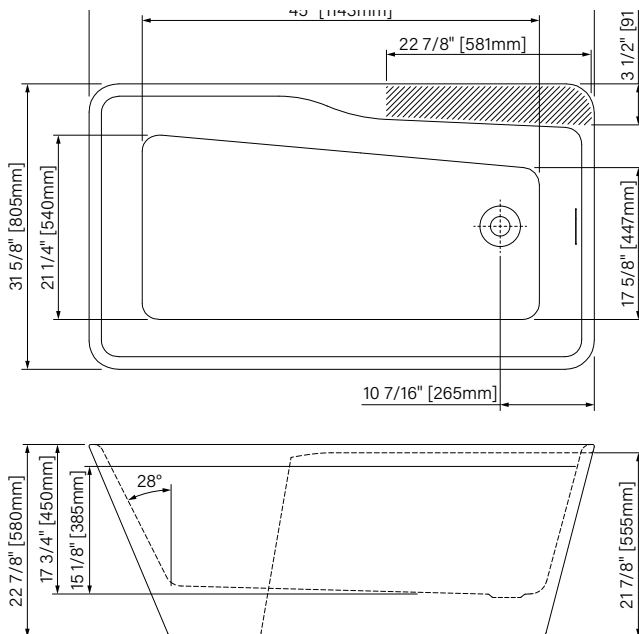

Les dimensions sont soumises à des tolérances de fabrication et peuvent changer sans préavis.
The dimensions are subject to manufacturer's tolerance and may change without notice.

Options :

- Option Chromothérapie (OPT0002)
- Option Chromothérapie et Vibe (OPT0003)
- Option dossier chauffant (OPT0004)

Options :

- Optional Chromotherapy (OPT0002)
- Optional Chromotherapy and Vibe (OPT0003)
- Optional heated backrest (OPT0004)

Accessoires :

- Coussin rectangulaire (AB00017)
- Coussin oval (AB00027)
- Kit d'installation de baignoire autoportante (AB00035)

Accessories :

- Rectangular pillow (AB00017)
- Oval pillow (AB00027)
- Freestanding bathtub installation kit (AB00035)