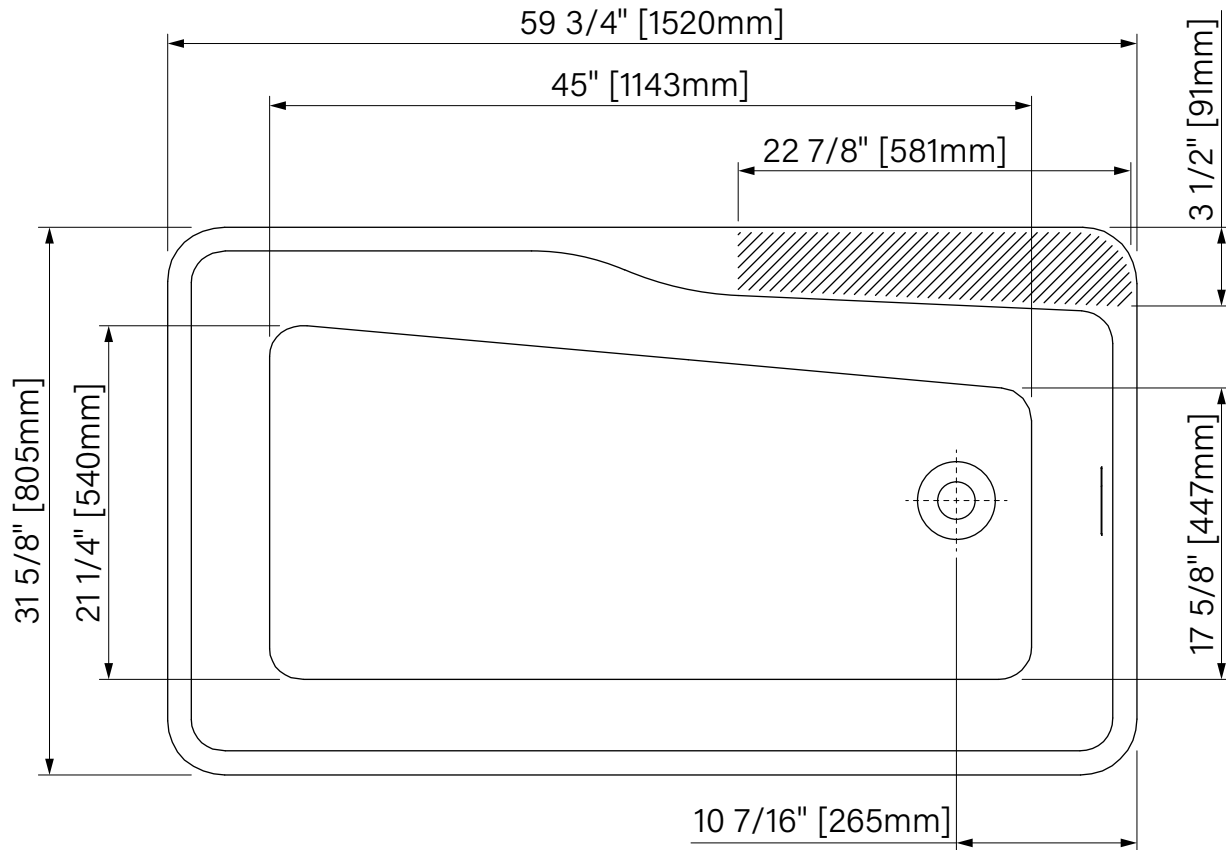

Vue arrière
Rear view

zitta.ca

Dimensions d'emballage / Packaging dimensions

TAS6032FAPR1
Boite / Box :
61" x 33" x 25", 110lbs
1549mm x 838mm x 635mm, 49,9kg

**Les dimensions des boîtes peuvent varier ou changer sans préavis.
**Boxes dimensions may vary or change without notice.

Artesio

Baignoire autoportante
Acrylique blanc lusté

59 3/4" x 31 5/8" x 22 7/8"
1520mm x 805mm x 580mm

Point d'immersion : 15 1/8" / 385mm

Capacité d'eau : 71 gal. / 267L

Freestanding bathtub
Glossy White Acrylic

59 3/4" x 31 5/8" x 22 7/8"
1520mm x 805mm x 580mm

Immersion point : 15 1/8" / 385mm

Water capacity: 71 gal. / 267L

*Configuration drain droit illustré
*Right drain configuration shown

*Les dimensions sont soumises à des tolérances de fabrication et peuvent changer sans préavis
*The dimensions are subject to manufacturer's tolerance and may change without notice.

**L'angle d'assise de la baignoire peut varier due à la forme/courbe de l'assise.
**Bathtub seating angle may vary due to shape/curvature and other bathtub shape reasons

zitta.ca

Artesio+

Artesio+

Baignoire autoportante
Acrylique blanc lustré, drain gauche
1520mm x 805mm x 580mm