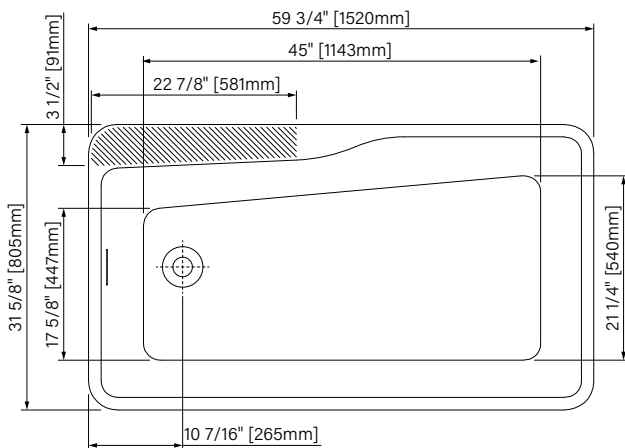

Artesio+

Artesio+

Baignoire autoportante
Acrylique blanc lustré, drain gauche
1520mm x 805mm x 580mm

Freestanding bathtub
White glossy acrylic, left drain
59 3/4" x 31 5/8" x 22 7/8"

Drain colors :
Couleurs de drain :

Chrome poli
Polished chrome
CODE ACC00008

Nickel brossé
Brushed nickel
CODE ACC00009

Or 24k
24k gold
CODE ACC00010

Noir mat
Matte black
CODE ACC00011

Blanc mat
Matte white
CODE ACC00016

Trop-plein intégré
Integrated overflow

Espace simple
Single space

Robinetterie sur plage
Deck mount faucet

Panneau d'accès disponible
Access panel available
(Artesio+)

Pattes ajustables
Adjustable legs

Capacité d'eau 267L
Water capacity 71 US gal.

Garantie de 20 ans
20 years warranty

Conforme cUPC
cUPC compliant

Les dimensions sont soumises à des tolérances de fabrication et peuvent changer sans préavis
The dimensions are subject to manufacturer's tolerance and may change without notice.

Options :

- Option Chromothérapie (OPT0002)
- Option Chromothérapie et Vibe (OPT0003)
- Option dossier chauffant (OPT0004)

Options :

- Optional Chromotherapy (OPT0002)
- Optional Chromotherapy and Vibe (OPT0003)
- Optional heated backrest (OPT0004)

Accessoires :

- Coussin rectangulaire (AB00017)
- Coussin oval (AB00027)
- Kit d'installation de baignoire autoportante (AB00035)

Accessories :

- Rectangular pillow (AB00017)
- Oval pillow (AB00027)
- Freestanding bathtub installation kit (AB00035)

zitta.ca

Dimensions d'emballage / Packaging dimensions

TAS6032FAPL1
Boîte / Box :
61" x 33" x 25", 110lbs
1549mm x 838mm x 635mm, 49.9kg

**Les dimensions des boîtes peuvent varier ou changer sans préavis.
**Boxes dimensions may vary or change without notice.