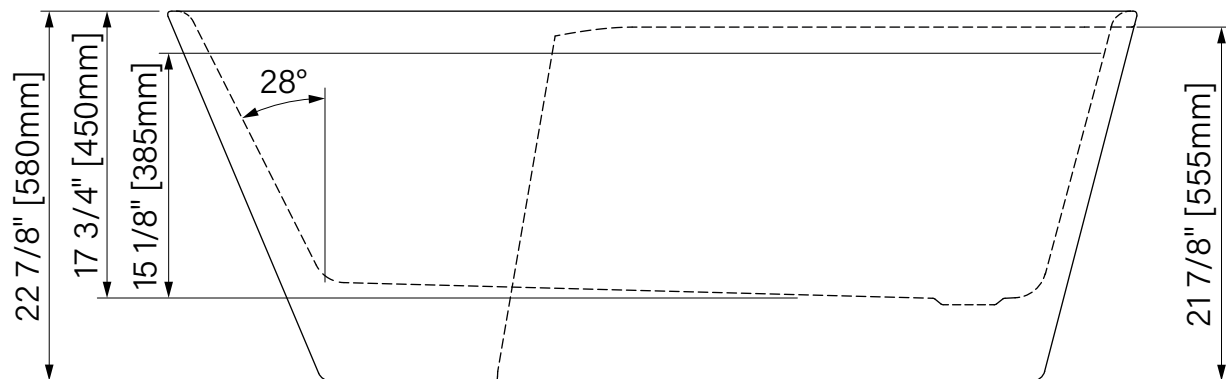

Artesio

Baignoire autoportante
Acrylique blanc lusté

59 3/4" x 31 5/8" x 22 7/8"
1520mm x 805mm x 580mm

Point d'immersion : 15 1/8" / 385mm

Capacité d'eau : 71 gal. / 267L

Freestanding bathtub
Glossy White Acrylic

59 3/4" x 31 5/8" x 22 7/8"
1520mm x 805mm x 580mm

Immersion point : 15 1/8" / 385mm

Water capacity: 71 gal. / 267L

*Configuration drain droit illustré
*Right drain configuration shown

*Les dimensions sont soumises à des tolérances de fabrication et peuvent changer sans préavis
*The dimensions are subject to manufacturer's tolerance and may change without notice.