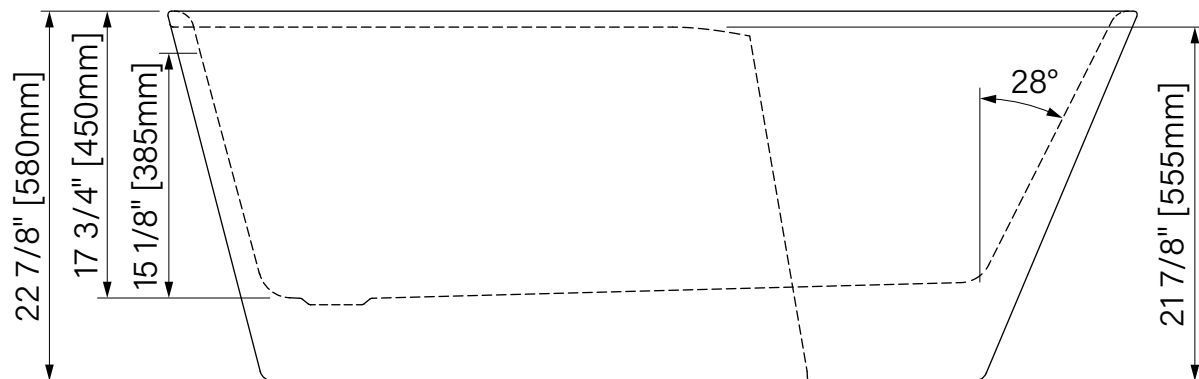

Vue arrière
Rear view

zitta.ca

Dimensions d'emballage / Packaging dimensions

TAS6032FAPL1
Boîte / Box :
61" x 33" x 25", 110lbs
1549mm x 838mm x 635mm, 49.9kg

**Les dimensions des boîtes peuvent varier ou changer sans préavis.
**Boxes dimensions may vary or change without notice.

Artesio

Baignoire autoportante
 Acrylique blanc lusté
 59 3/4" x 31 5/8" x 22 7/8"
 1520mm x 805mm x 580mm
 Point d'immersion : 15 1/8" / 385mm
 Capacité d'eau : 71 gal. / 267L

Freestanding bathtub
 Glossy White Acrylic
 59 3/4" x 31 5/8" x 22 7/8"
 1520mm x 805mm x 580mm
 Immersion point : 15 1/8" / 385mm
 Water capacity: 71 gal. / 267L