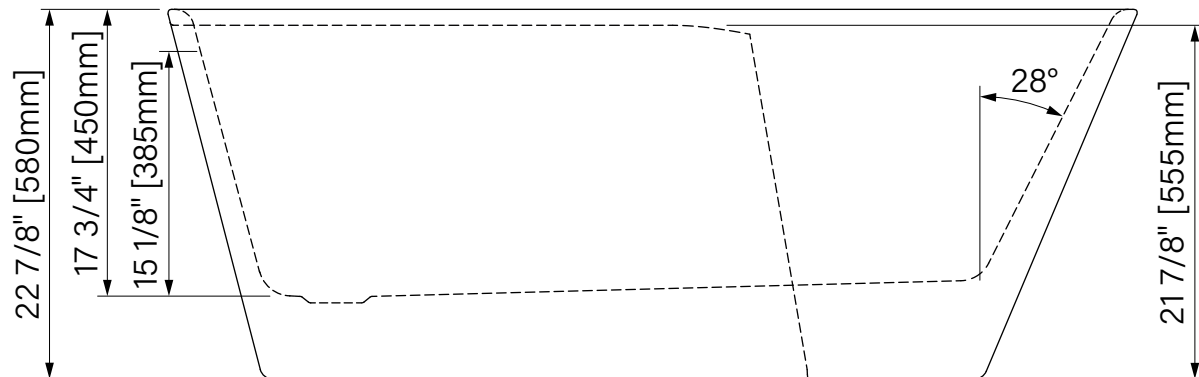

Artesio

Baignoire autoportante
Acrylique blanc lusté
59 3/4" x 31 5/8" x 22 7/8"
1520mm x 805mm x 580mm
Point d'immersion : 15 1/8" / 385mm
Capacité d'eau : 71 gal. / 267L

Freestanding bathtub
Glossy White Acrylic
59 3/4" x 31 5/8" x 22 7/8"
1520mm x 805mm x 580mm
Immersion point : 15 1/8" / 385mm
Water capacity: 71 gal. / 267L

*Configuration drain gauche illustré
*Left drain configuration shown

*Les dimensions sont soumises à des tolérances de fabrication et peuvent changer sans préavis
*The dimensions are subject to manufacturer's tolerance and may change without notice.

**L'angle d'assise de la baignoire peut varier due à la forme/courbe de l'assise.
**Bathtub seating angle may vary due to shape/curvature and other bathtub shape reasons

zitta.ca