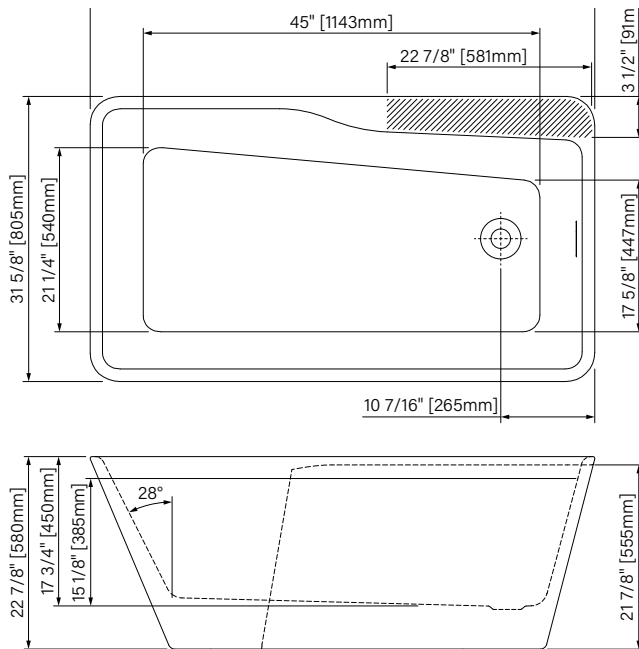

Les dimensions sont soumises à des tolérances de fabrication et peuvent changer sans préavis
The dimensions are subject to manufacturer's tolerance and may change without notice.

Options :

- Option Chromothérapie (OPT0002)
- Option Chromothérapie et Vibe (OPT0003)
- Option dossier chauffant (OPT0004)

Options :

- Optional Chromotherapy (OPT0002)
- Optional Chromotherapy and Vibe (OPT0003)
- Optional heated backrest (OPT0004)

Accessoires :

- Coussin rectangulaire (AB00017)
- Coussin oval (AB00027)
- Kit d'installation de baignoire autoportante (AB00035)

Accessories :

- Rectangular pillow (AB00017)
- Oval pillow (AB00027)
- Freestanding bathtub installation kit (AB00035)