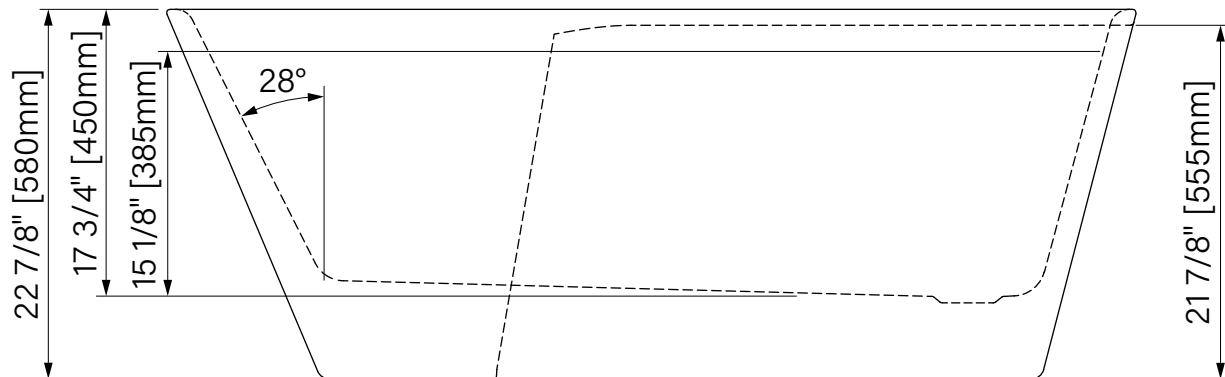

Artesio

Baignoire autoportante
Acrylique blanc lusté
59 3/4" x 31 5/8" x 22 7/8"
1520mm x 805mm x 580mm
Point d'immersion : 15 1/8" / 385mm
Capacité d'eau : 71 gal. / 267L

Freestanding bathtub
Glossy White Acrylic
59 3/4" x 31 5/8" x 22 7/8"
1520mm x 805mm x 580mm
Immersion point : 15 1/8" / 385mm
Water capacity: 71 gal. / 267L

*Configuration drain droit illustré
*Right drain configuration shown

*Les dimensions sont soumises à des tolérances de fabrication et peuvent changer sans préavis
*The dimensions are subject to manufacturer's tolerance and may change without notice.

**L'angle d'assise de la baignoire peut varier due à la forme/courbe de l'assise.
**Bathtub seating angle may vary due to shape/curvature and other bathtub shape reasons

zitta.ca