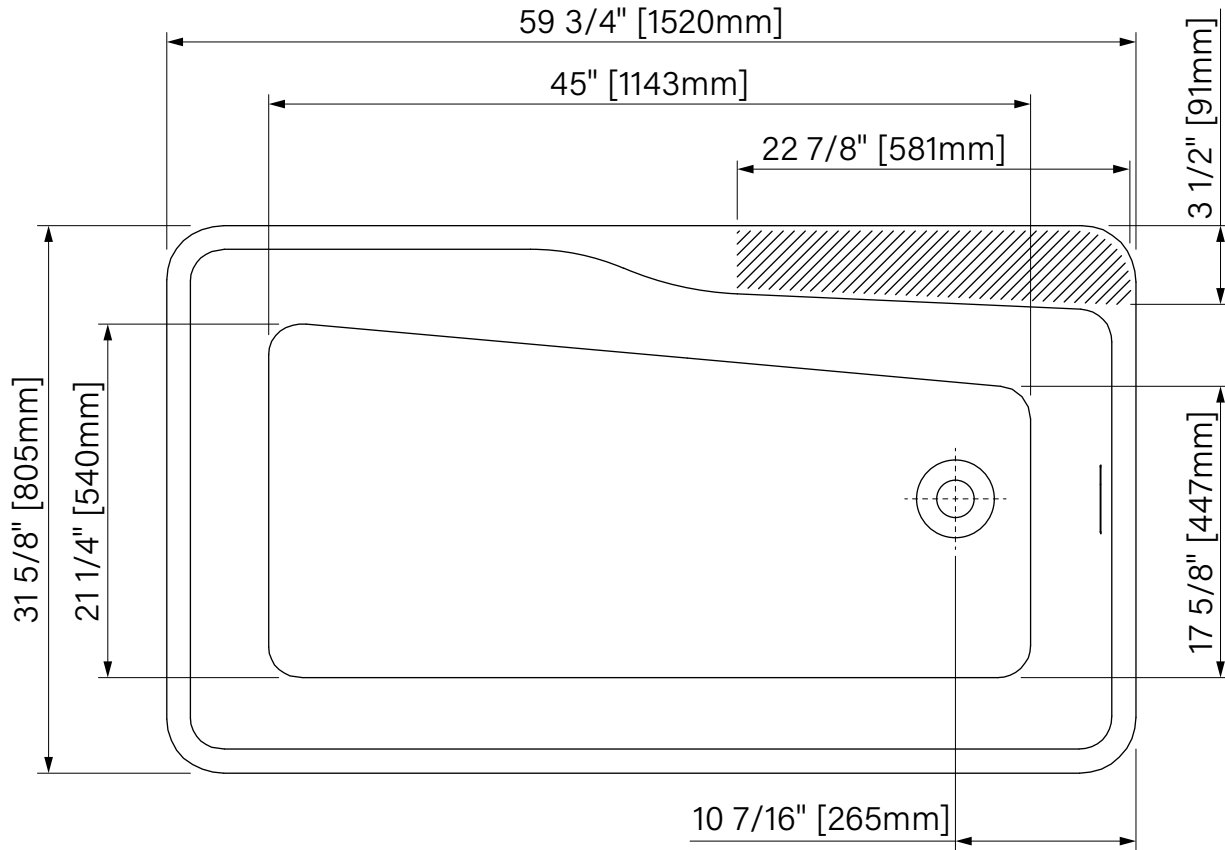

Installation autoportante
Freestanding installation

Trop-plein intégré
Integrated overflow

Espace simple
Single space

Robinetterie sur plage
Deck mount faucet

Pattes ajustables
Adjustable legs

Point d'immersion 385mm
Immersion point 15 1/8"

Vue arrière
Rear view

zitta.ca

Dimensions d'emballage / Packaging dimensions

TAS6032FAR01

Boîte / Box :
61" x 33" x 25", 110lbs
1549mm x 838mm x 635mm, 49.9kg

*Disponible en unité de 10, sans emballage
individuel. (TAS6032FA_01-10)

Baignoire autoportante
 Acrylique blanc lusté
 59 3/4" x 31 5/8" x 22 7/8"
 1520mm x 805mm x 580mm
 Point d'immersion : 15 1/8" / 385mm
 Capacité d'eau : 71 gal. / 267L

Freestanding bathtub
 Glossy White Acrylic
 59 3/4" x 31 5/8" x 22 7/8"
 1520mm x 805mm x 580mm
 Immersion point : 15 1/8" / 385mm
 Water capacity: 71 gal. / 267L