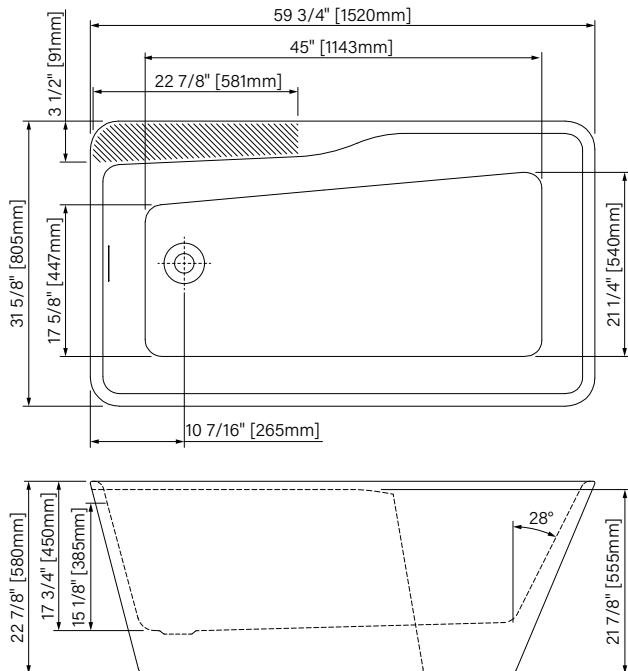

Les dimensions sont soumises à des tolérances de fabrication et peuvent changer sans préavis.
The dimensions are subject to manufacturer's tolerance and may change without notice.

Options :

- Option Chromothérapie (OPT0002)
- Option Chromothérapie et Vibe (OPT0003)
- Option dossier chauffant (OPT0004)

Options :

- Optional Chromotherapy (OPT0002)
- Optional Chromotherapy and Vibe (OPT0003)
- Optional heated backrest (OPT0004)

Accessoires :

- Coussin rectangulaire (AB00017)
- Coussin oval (AB00027)
- Kit d'installation de baignoire autoportante (AB00035)

Accessories :

- Rectangular pillow (AB00017)
- Oval pillow (AB00027)
- Freestanding bathtub installation kit (AB00035)