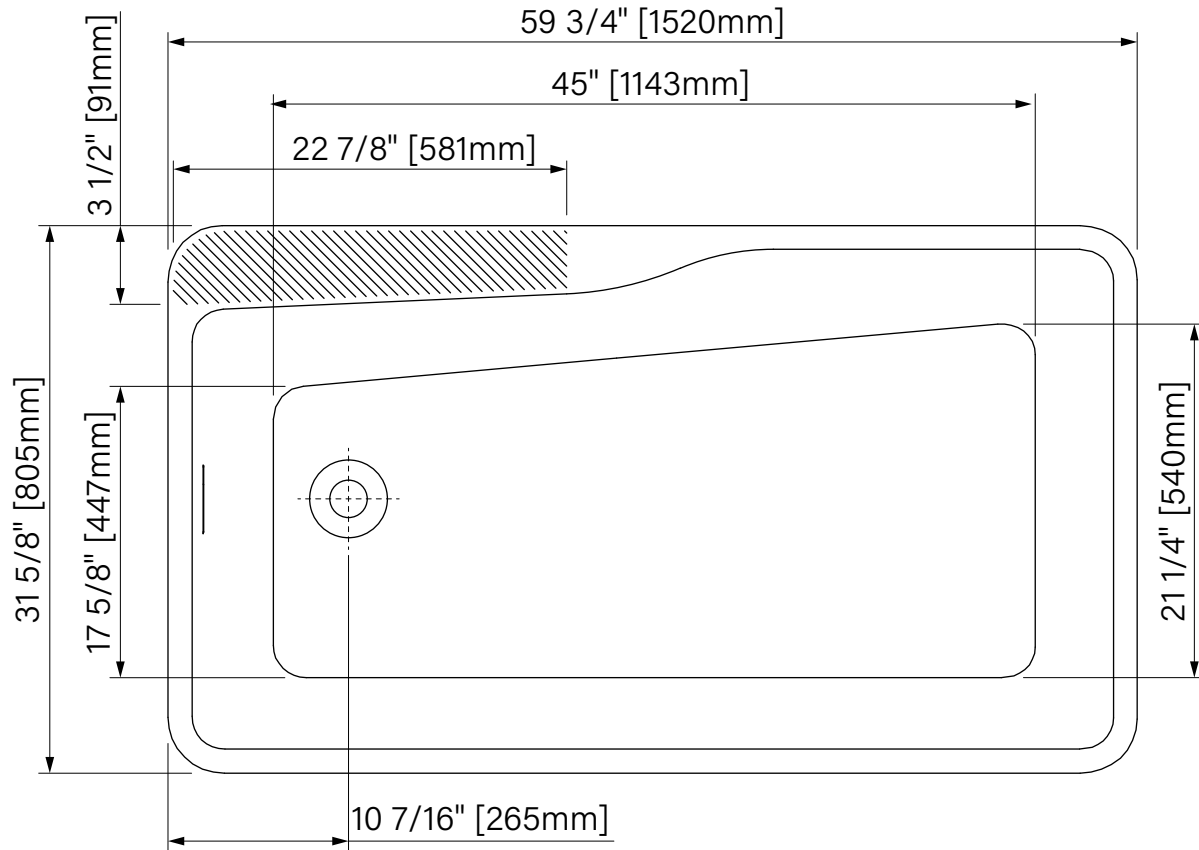

Installation autoportante
Freestanding installation

Trop-plein intégré
Integrated overflow

Espace simple
Single space

Robinetterie sur plage
Deck mount faucet

Pattes ajustables
Adjustable legs

Point d'immersion 385mm
Immersion point 15 1/8"

Vue arrière
Rear view

zitta.ca

Dimensions d'emballage / Packaging dimensions

TAS6032FAL01

Boîte / Box :

61" x 33" x 25", 110lbs

1549mm x 838mm x 635mm, 49.9kg

*Disponible en unité de 10, sans emballage individuel. (TAS6032FAL01-10)

Baignoire autoportante
 Acrylique blanc lusté
 59 3/4" x 31 5/8" x 22 7/8"
 1520mm x 805mm x 580mm
 Point d'immersion : 15 1/8" / 385mm
 Capacité d'eau : 71 gal. / 267L

Freestanding bathtub
 Glossy White Acrylic
 59 3/4" x 31 5/8" x 22 7/8"
 1520mm x 805mm x 580mm
 Immersion point : 15 1/8" / 385mm
 Water capacity: 71 gal. / 267L