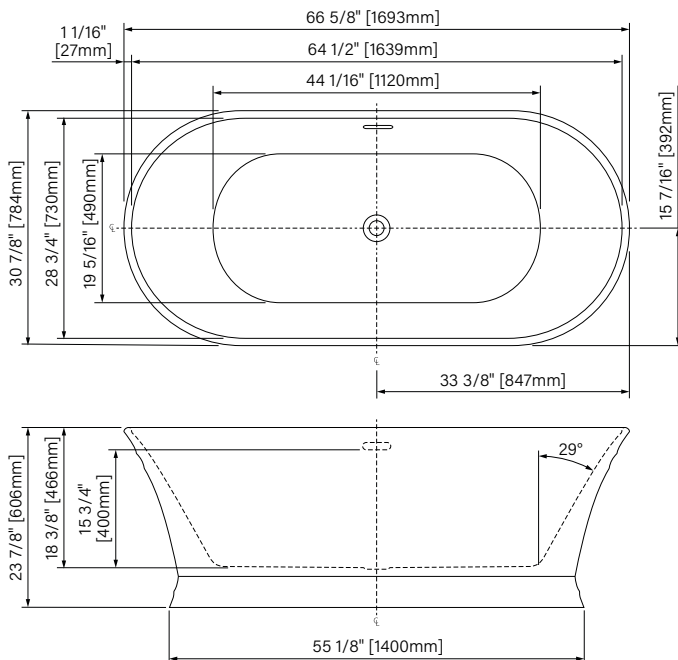

Accessoires et options :

- Coussin rectangulaire (AB00017)
- Coussin oval (AB00027)
- Kit d'installation de baignoire autoportante (AB00035)
- Option dossier chauffant (OPT0004)

Accessories & options :

- Rectangular pillow (AB00017)
- Oval pillow (AB00027)
- Freestanding bathtub installation kit (AB00035)
- Optional heated backrest (OPT0004)

zitta.ca

Dimensions d'emballage / Packaging dimensions

TAT6731FA001 :
Boîte / Box #1
69" x 33" x 26 5/8", 140lbs
1753mm x 838mm x 676mm, 63.5kg

**Les dimensions des boîtes peuvent varier ou changer sans préavis.
**Boxes dimensions may vary or change without notice.