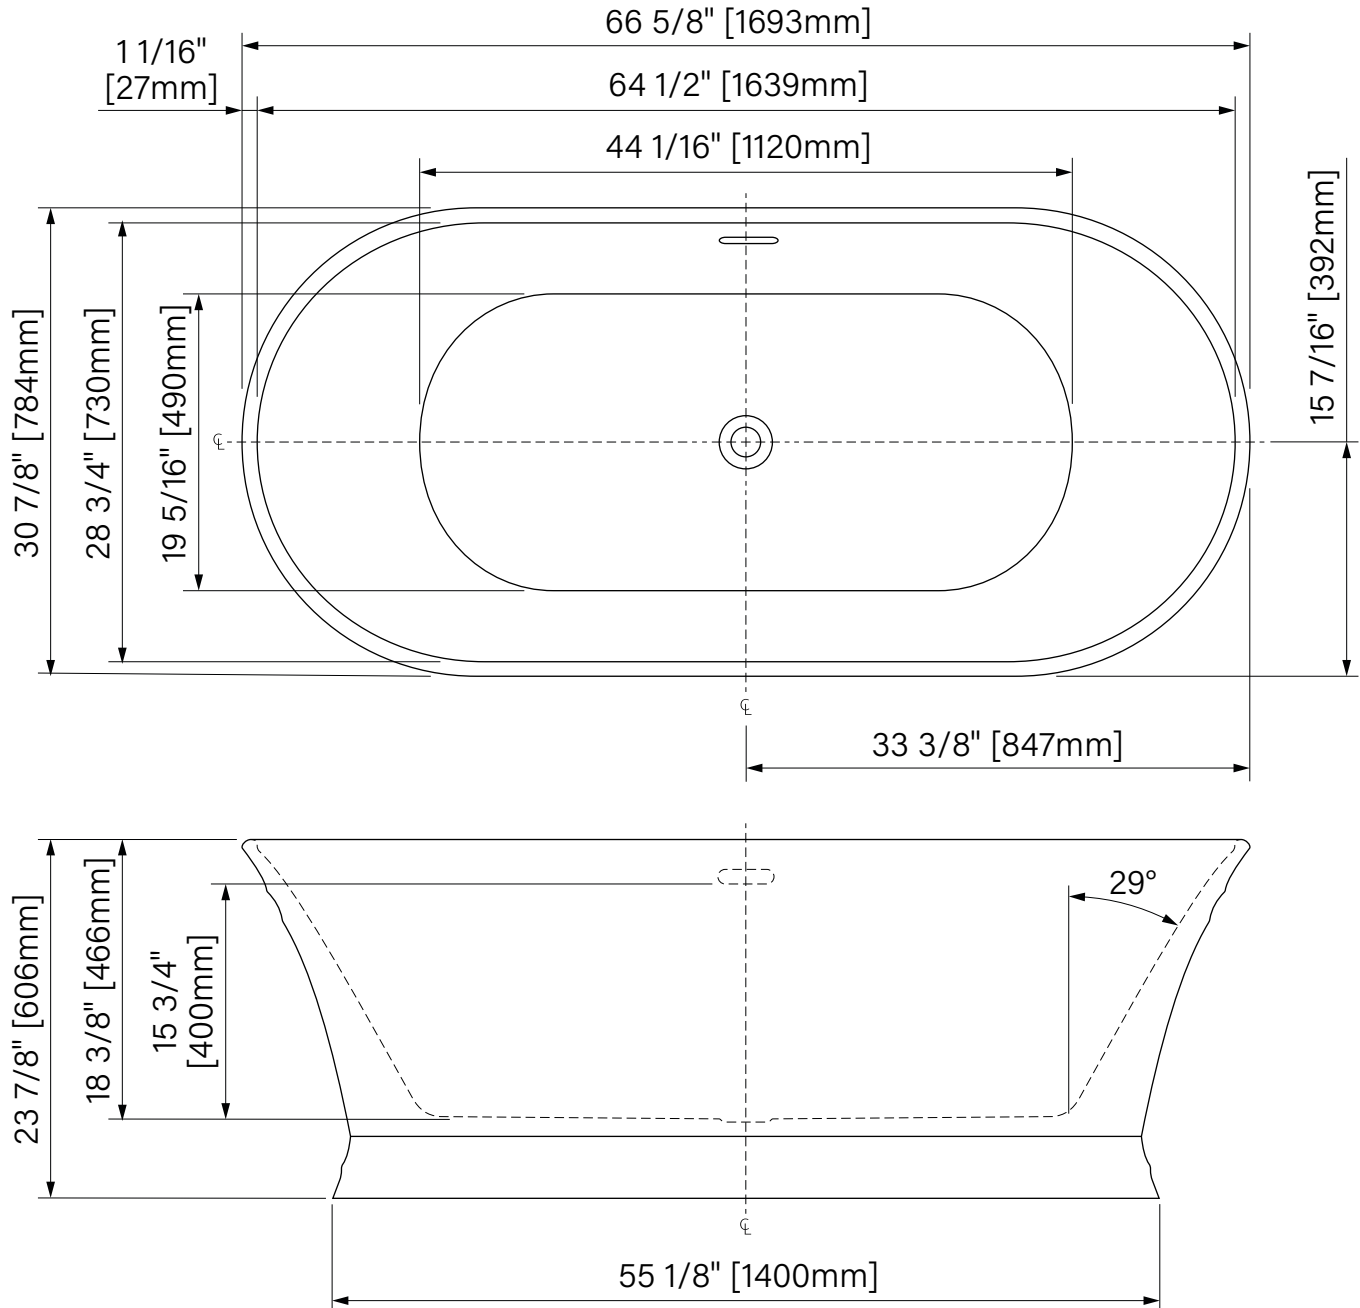

zitta.ca

Dimensions d'emballage / Packaging dimensions

TAT6731FA001 :
Boîte / Box #1
69" x 33" x 26 5/8", 140lbs
1753mm x 838mm x 676mm, 63.5kg

**Les dimensions des boîtes peuvent varier ou changer sans préavis.
**Boxes dimensions may vary or change without notice.

Antika

Baignoire autoportante
Acrylique blanc lusté

66 5/8" x 30 7/8" x 23 7/8"
1693mm x 784mm x 606mm

Point d'immersion : 15 3/4" / 400mm

Capacité d'eau : 75 gal É.U. / 285L

Freestanding bathtub
Glossy White Acrylic

66 5/8" x 30 7/8" x 23 7/8"
1693mm x 784mm x 606mm

Immersion point : 15 3/4" / 400mm

Water capacity: 75 gal É.U. / 285L

*Les dimensions sont soumises à des tolérances de fabrication et peuvent changer sans préavis
*The dimensions are subject to manufacturer's tolerance and may change without notice.

**L'angle d'assise de la baignoire peut varier due à la forme/courbe de l'assise.
**Bathtub seating angle may vary due to shape/curvature and other bathtub shape reasons

zitta.ca