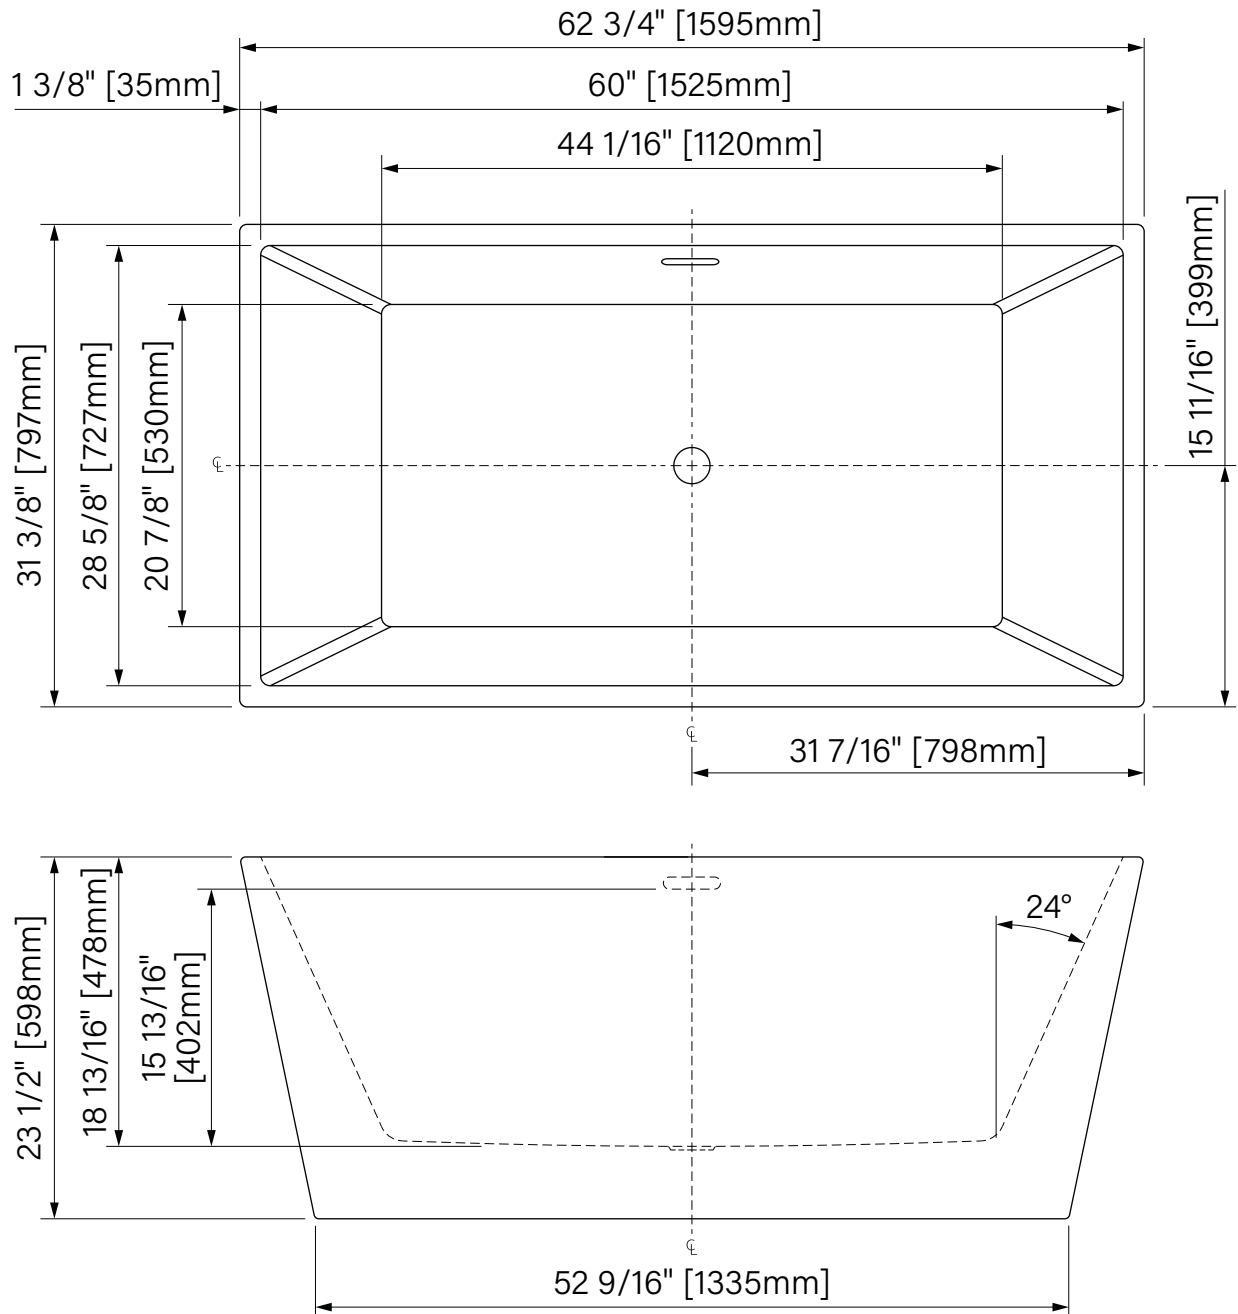

zitta.ca

Dimensions d'emballage / Packaging dimensions

TAY6330FA001 :
Boîte / Box #1
65" x 33 1/2" x 25 5/8", 135lbs
1651mm x 851mm x 650mm, 61.2kg

**Les dimensions des boîtes peuvent varier ou changées sans préavis.
**Boxes dimensions may vary or change without notice.

Alya

Baignoire autoportante
Acrylique blanc lusté

62 3/4" x 31 3/8" x 23 1/2"
1595mm x 797mm x 598mm

Point d'immersion : 15 13/16" / 402mm

Capacité d'eau : 83 gal É.U. / 314L

Freestanding bathtub
Glossy White Acrylic

62 3/4" x 31 3/8" x 23 1/2"
1595mm x 797mm x 598mm

Immersion point : 15 13/16" / 402mm

Water capacity: 83 gal U.S. / 314L

*Les dimensions sont soumises à des tolérances de fabrication et peuvent changer sans préavis
*The dimensions are subject to manufacturer's tolerance and may change without notice.

**L'angle d'assise de la baignoire peut varier due à la forme/courbe de l'assise.
**Bathtub seating angle may vary due to shape/curvature and other bathtub shape reasons

zitta.ca