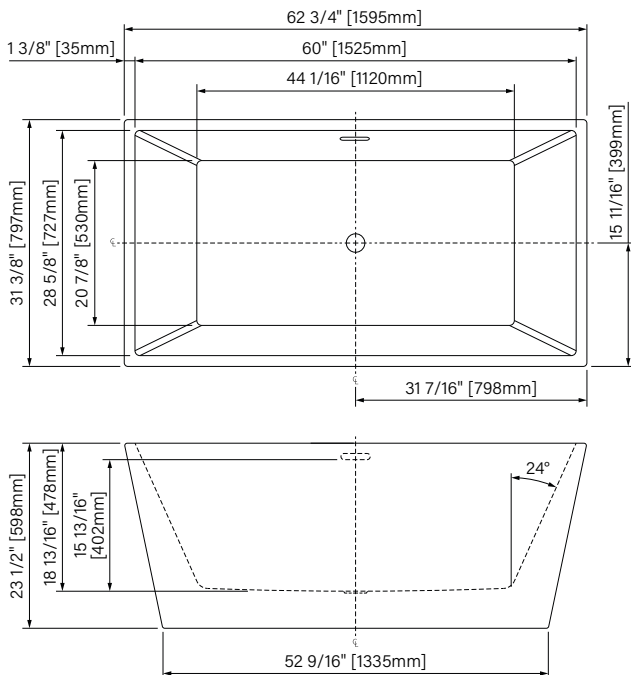

Options :

- Chromothérapie (système de lumière) (OPT0002)
- Chromothérapie et Vibe (système de lumière & musique) (OPT0003)
- Dossier chauffant (OPT0004)

Options :

- Chromotherapy (lights system) (OPT0002)
- Chromotherapy and Vibe (lights system & music) (OPT0003)
- Heated backrest (OPT0004)

Accessoires :

- Coussin rectangulaire (AB00017)
- Coussin oval (AB00027)
- Kit d'installation de baignoire autoportante (AB00035)

Accessories :

- Rectangular pillow (AB00017)
- Oval pillow (AB00027)
- Freestanding bathtub installation kit (AB00035)