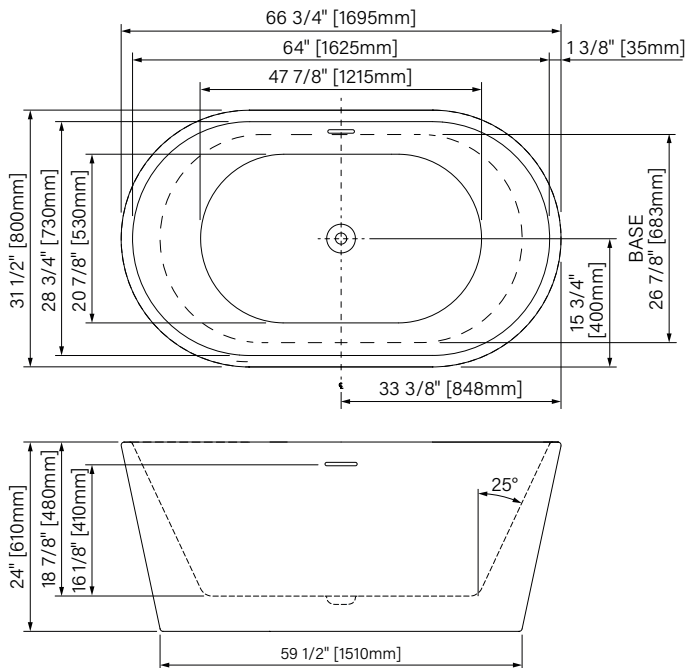

Options :

- Option Chromothérapie (OPT0002)
- Option Chromothérapie et Vibe (OPT0003)
- Option dossier chauffant (OPT0004)

Options :

- Optional Chromotherapy (OPT0002)
- Optional Chromotherapy and Vibe (OPT0003)
- Optional heated backrest (OPT0004)

Accessoires :

- Coussin rectangulaire (AB00017)
- Coussin oval (AB00027)
- Kit d'installation de baignoire autoportante (AB00035)

Accessories :

- Rectangular pillow (AB00017)
- Oval pillow (AB00027)
- Freestanding bathtub installation kit (AB00035)