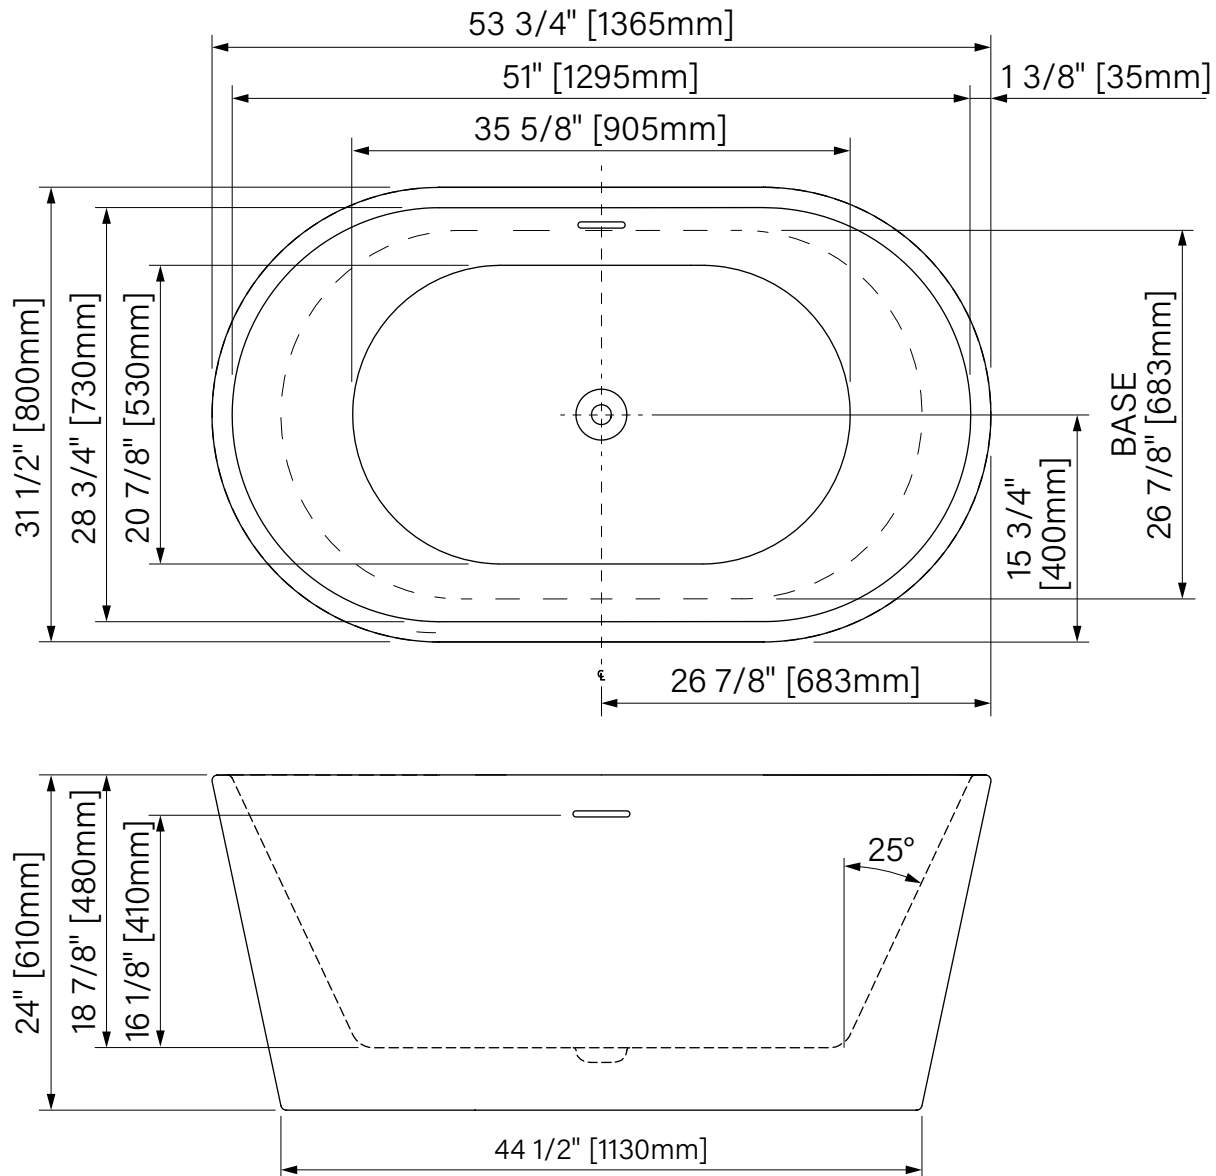

Espa

Baignoire autoportante
Acrylique blanc lusté

53 3/4" x 31 1/2" x 24"
1365mm x 800mm x 610mm

Point d'immersion : 16 1/8" / 410mm

Capacité d'eau : 63 gal. / 238L

Freestanding bathtub
Glossy White Acrylic

53 3/4" x 31 1/2" x 24"
1365mm x 800mm x 610mm

Immersion point : 16 1/8" / 410mm

Water capacity : 63 gal. / 238L

*Les dimensions sont soumises à des tolérances de fabrication et peuvent changer sans préavis
*The dimensions are subject to manufacturer's tolerance and may change without notice.

**L'angle d'assise de la baignoire peut varier due à la forme/courbe de l'assise.
**Bathtub seating angle may vary due to shape/curvature and other bathtub shape reasons

zitta.ca

Espa

Baignoire autoportante Freestanding bathtub
 Acrylique blanc lustré Glossy white acrylic
 1695mm x 800mm x 610mm 66 3/4" x 31 1/2" x 24"

66 3/4" x 31 1/2" x 24"
1695mm x 800mm x 610mm

Immersion point : 16 1/8" / 410mm
Water capacity : 84 gal. / 318L

*Les dimensions sont soumises à des tolérances de fabrication et peuvent changer sans préavis
*The dimensions are subject to manufacturer's tolerance and may change without notice.