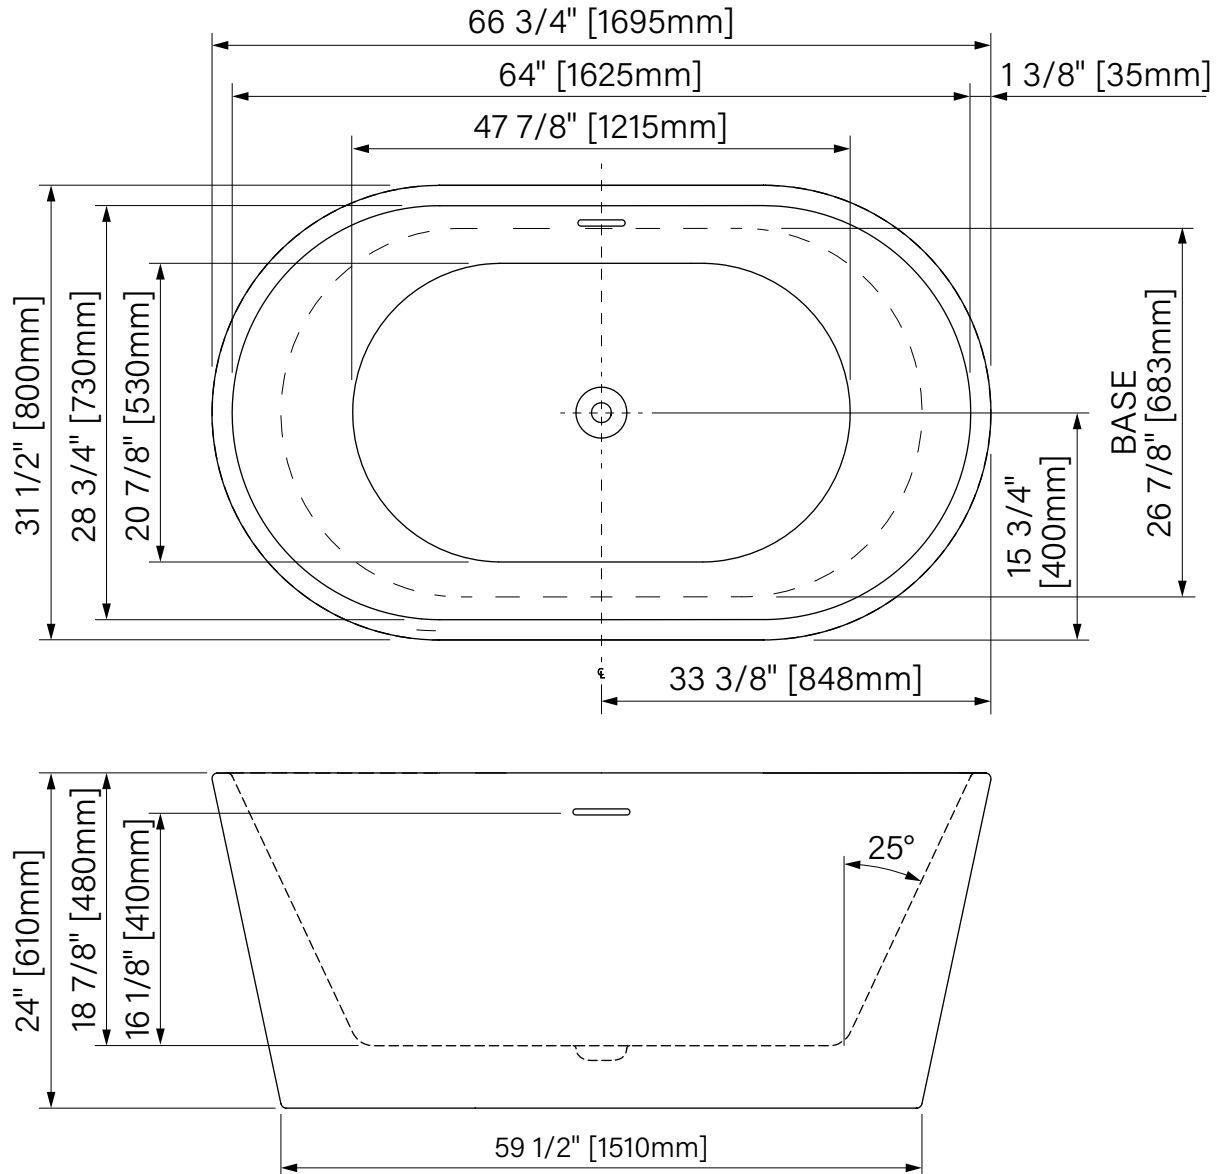

53 3/4" x 31 1/2" x 24"
1365mm x 800mm x 610mm

Immersion point : 16 1/8" / 410mm

Water capacity : 63 gal. / 238L

*Les dimensions sont soumises à des tolérances de fabrication et peuvent changer sans préavis
*The dimensions are subject to manufacturer's tolerance and may change without notice.

zitta.ca

Dimensions d'emballage / Packaging dimensions

TEP5932FA001 :
 Boite / Box :
 69" x 33" x 26", 125lbs
 1753mm x 851mm x 660mm, 56.7kg

**Les dimensions des boîtes peuvent varier ou changer sans préavis.
 **Boxes dimensions may vary or change without notice.

Espa

Baignoire autoportante
Acrylique blanc lusté

66 3/4" x 31 1/2" x 24"
1695mm x 800mm x 610mm

Point d'immersion : 16 1/8" / 410mm
Capacité d'eau : 84 gal. / 318L

Freestanding bathtub
Glossy White Acrylic

66 3/4" x 31 1/2" x 24"
1695mm x 800mm x 610mm

Immersion point : 16 1/8" / 410mm
Water capacity : 84 gal. / 318L

*Les dimensions sont soumises à des tolérances de fabrication et peuvent changer sans préavis
*The dimensions are subject to manufacturer's tolerance and may change without notice.