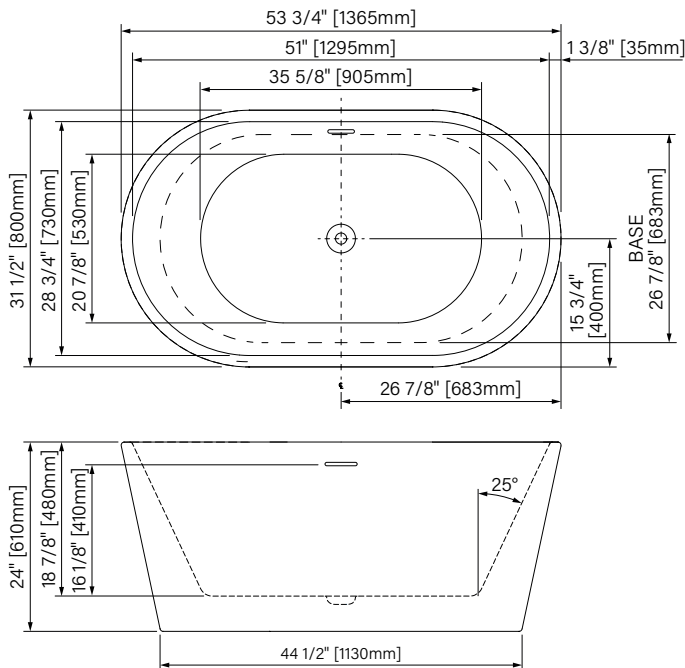

Options :

- Option Chromothérapie (OPT0002)
- Option Chromothérapie et Vibe (OPT0003)
- Option dossier chauffant (OPT0004)

Options :

- Optional Chromotherapy (OPT0002)
- Optional Chromotherapy and Vibe (OPT0003)
- Optional heated backrest (OPT0004)

Accessoires :

- Coussin rectangulaire (AB00017)
- Coussin oval (AB00027)
- Kit d'installation de baignoire autoportante (AB00035)

Accessories :

- Rectangular pillow (AB00017)
- Oval pillow (AB00027)
- Freestanding bathtub installation kit (AB00035)