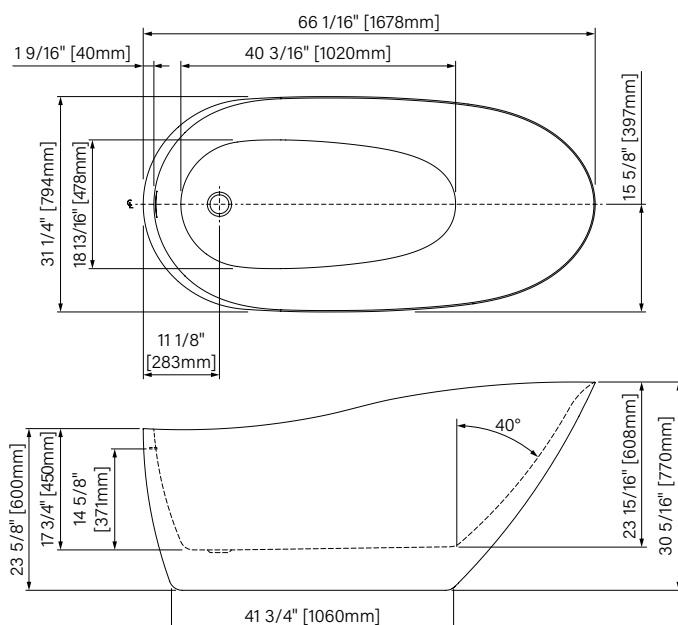

Options :

- Option Chromothérapie (OPT0002)
- Option Chromothérapie et Vibe (OPT0003)
- Option dossier chauffant (OPT0004)

Options :

- Optional Chromotherapy (OPT0002)
- Optional Chromotherapy and Vibe (OPT0003)
- Optional heated backrest (OPT0004)

Accessoires :

- Coussin rectangulaire (AB00017)
- Coussin oval (AB00027)
- Kit d'installation de baignoire autoportante (AB00035)

Accessories :

- Rectangular pillow (AB00017)
- Oval pillow (AB00027)
- Freestanding bathtub installation kit (AB00035)