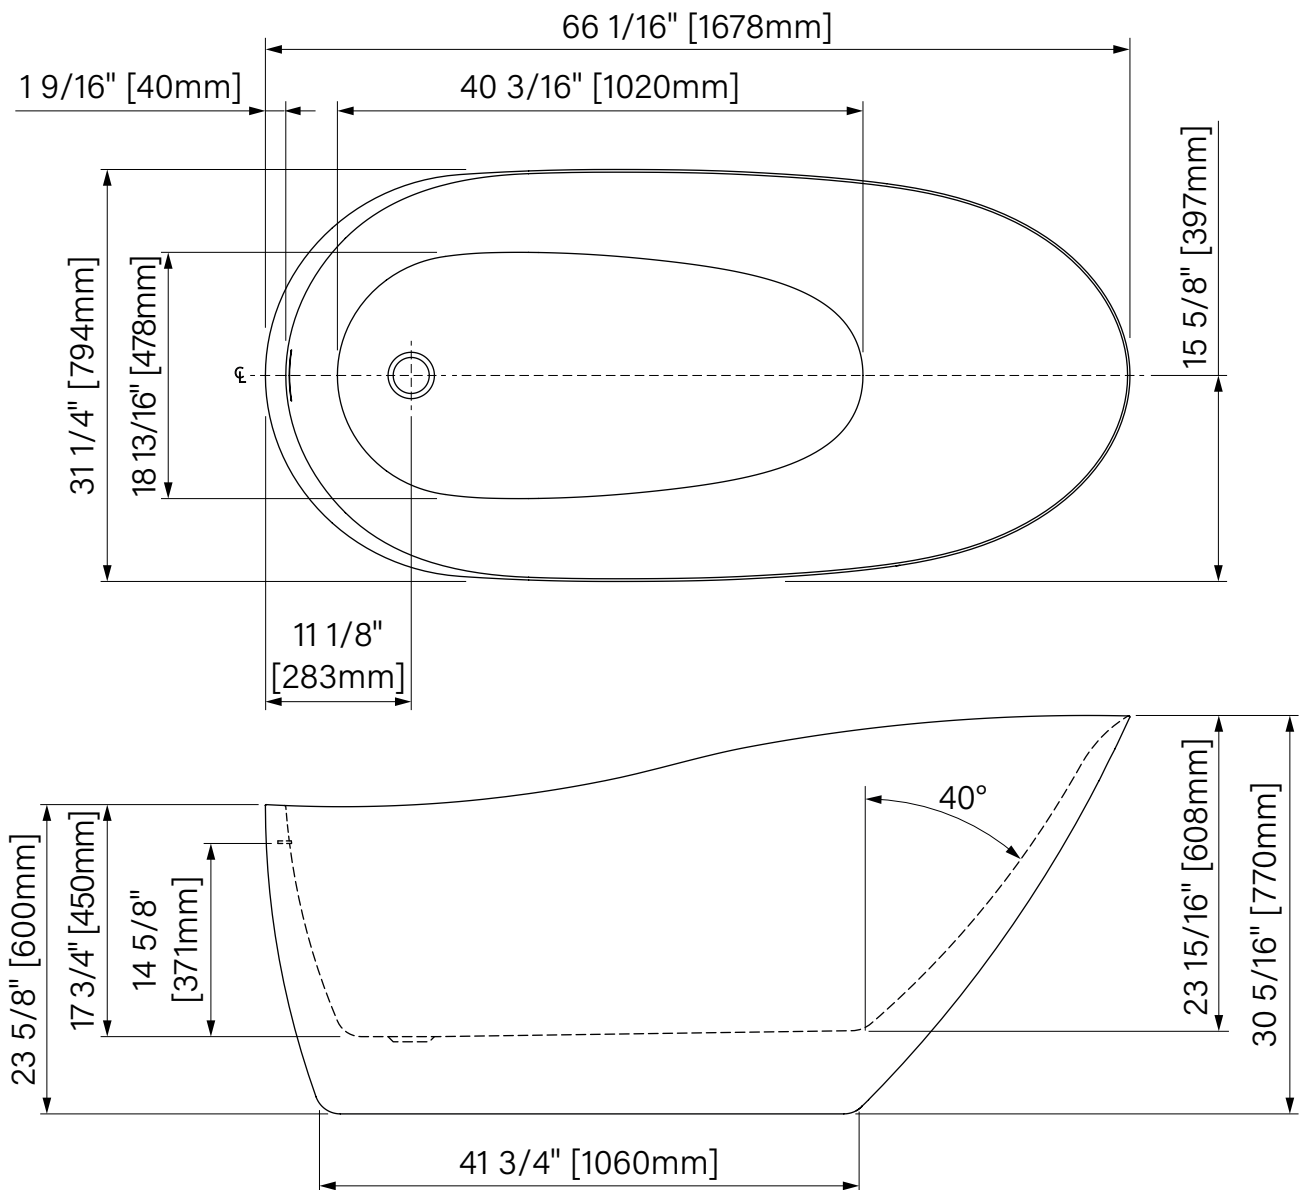

Pattes ajustables  
Adjustable legs

Point d'immersion 14 5/8"  
Immersion point 371mm

Capacité d'eau 59 US gal.  
Water capacity 225L

Garantie de 20 ans  
20 years warranty

cUPC compliant  
Conforme cUPC

The dimensions are subject to manufacturer's tolerance and may change without notice.  
Les dimensions sont soumises à des tolérances de fabrication et peuvent changer sans préavis.

# Frank

Baignoire autoportante  
Acrylique blanc lusté

66 1/16" x 31 1/4" x 30 5/16"  
1678mm x 794mm x 770mm

Point d'immersion : 14 5/8" / 371mm

Capacité d'eau : 59 gal É.U. / 225L

Freestanding bathtub  
Glossy White Acrylic

66 1/16" x 31 1/4" x 30 5/16"  
1678mm x 794mm x 770mm

Immersion point : 14 5/8" / 371mm

Water capacity : 59 gal U.S. / 225L

\*Les dimensions sont soumises à des tolérances de fabrication et peuvent changer sans préavis  
\*The dimensions are subject to manufacturer's tolerance and may change without notice.

\*\*L'angle d'assise de la baignoire peut varier due à la forme/courbe de l'assise.

\*\*Bathtub seating angle may vary due to shape/curvature and other bathtub shape reasons

zitta.ca