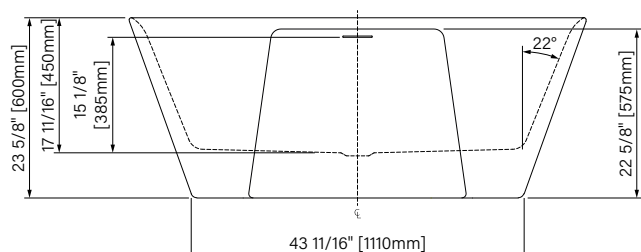

Les dimensions sont soumises à des tolérances de fabrication et peuvent changer sans préavis
The dimensions are subject to manufacturer's tolerance and may change without notice.

Options :

- Option Chromothérapie (OPT0002)
- Option Chromothérapie et Vibe (OPT0003)
- Option dossier chauffant (OPT0004)

Options :

- Optional Chromotherapy (OPT0002)
- Optional Chromotherapy and Vibe (OPT0003)
- Optional heated backrest (OPT0004)

Accessoires :

- Coussin rectangulaire (AB00017)
- Coussin oval (AB00027)
- Kit d'installation de baignoire autoportante (AB00035)

Accessories :

- Rectangular pillow (AB00017)
- Oval pillow (AB00027)
- Freestanding bathtub installation kit (AB00035)