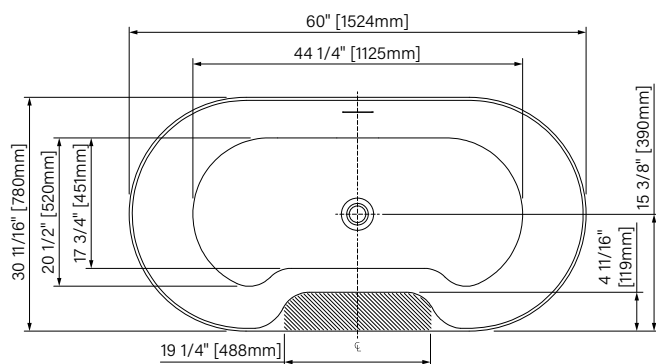

Les dimensions sont soumises à des tolérances de fabrication et peuvent changer sans préavis
The dimensions are subject to manufacturer's tolerance and may change without notice.

Options :

- Option Chromothérapie (OPT0002)
- Option Chromothérapie et Vibe (OPT0003)
- Option dossier chauffant (OPT0004)

Options :

- Optional Chromotherapy (OPT0002)
- Optional Chromotherapy and Vibe (OPT0003)
- Optional heated backrest (OPT0004)

Accessoires :

- Coussin rectangulaire (AB00017)
- Coussin oval (AB00027)
- Kit d'installation de baignoire autoportante (AB00035)

Accessories :

- Rectangular pillow (AB00017)
- Oval pillow (AB00027)
- Freestanding bathtub installation kit (AB00035)