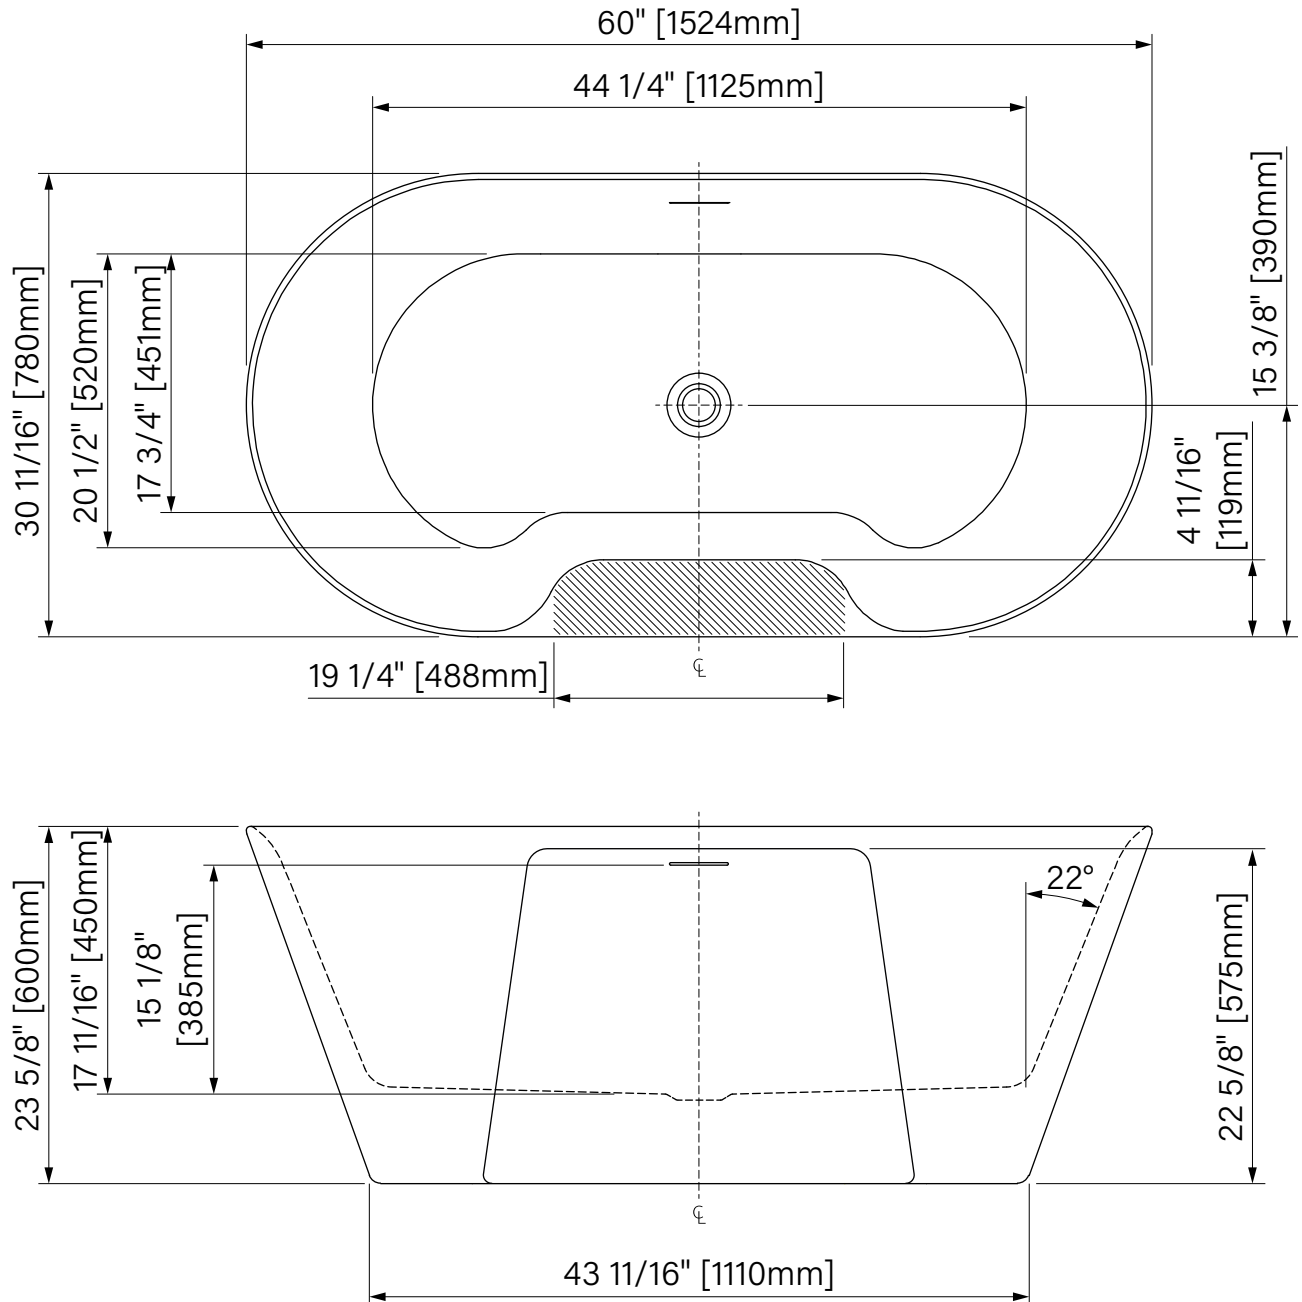

Espace simple
Single space

Robinetterie sur plage
Deck mount faucet

Pattes ajustables
Adjustable legs

Point d'immersion 385mm
Immersion point 15 1/8"

Capacité d'eau 236L
Water capacity 62 US gal.

Garantie de 20 ans
20 years warranty

Baignoire Autoportante
Acrylique blanc lusté

60" x 30 11/16" x 23 5/8"
1524mm x 780mm x 600mm

Point d'immersion 15 1/8" / 385mm

Capacité d'eau 62 gal. / 236L

Freestanding Bathtub
Glossy White Acrylic

60" x 30 11/16" x 23 5/8"
1524mm x 780mm x 600mm

Immersion point 15 1/8" / 385mm

Water capacity 62 gal. / 236L

*Les dimensions sont soumises à des tolérances de fabrication et peuvent changer sans préavis
*The dimensions are subject to manufacturer's tolerance and may change without notice.

**L'angle d'assise de la baignoire peut varier due à la forme/courbe de l'assise.
**Bathtub seating angle may vary due to shape/curvature and other bathtub shape reasons

zitta.ca