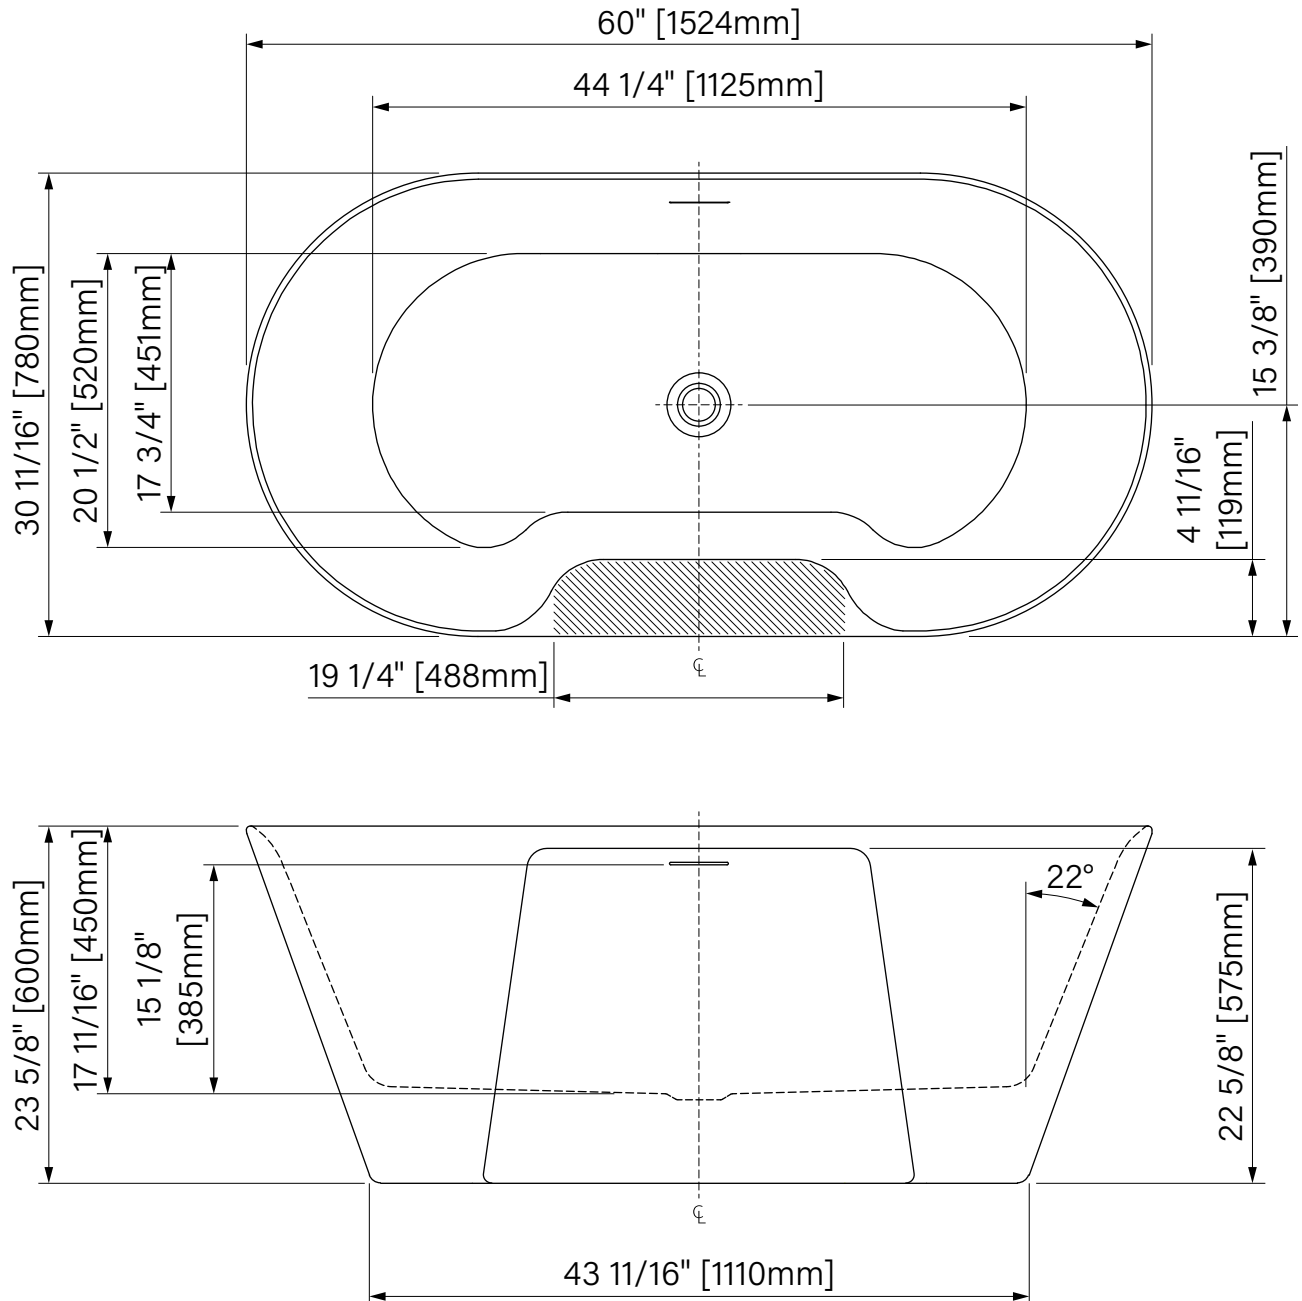

Trop-plein intégré  
Integrated overflow

Espace simple  
Single space

Robinetterie sur plage  
Deck mount faucet

Panneau d'accès disponible  
Access panel available  
(Humda+)

Pattes ajustables  
Adjustable legs

### Dimensions d'emballage / Packaging dimensions

TTC6032FAP01  
Boîte / Box :  
61" x 32" x 26", 110lbs  
1549mm x 813mm x 660mm, 49.9kg

\*\*Les dimensions des boîtes peuvent varier ou changer sans préavis.  
\*\*Boxes dimensions may vary or change without notice.

# Humda

Baignoire Autoportante  
 Acrylique blanc lusté  
 60" x 30 11/16" x 23 5/8"  
 1524mm x 780mm x 600mm  
 Point d'immersion 15 1/8" / 385mm  
 Capacité d'eau 62 gal. / 236L

Freestanding Bathtub  
 Glossy White Acrylic  
 60" x 30 11/16" x 23 5/8"  
 1524mm x 780mm x 600mm  
 Immersion point 15 1/8" / 385mm  
 Water capacity 62 gal. / 236L

\*Les dimensions sont soumises à des tolérances de fabrication et peuvent changer sans préavis  
 \*The dimensions are subject to manufacturer's tolerance and may change without notice.

\*\*L'angle d'assise de la baignoire peut varier due à la forme/courbe de l'assise.  
 \*\*Bathtub seating angle may vary due to shape/curvature and other bathtub shape reasons