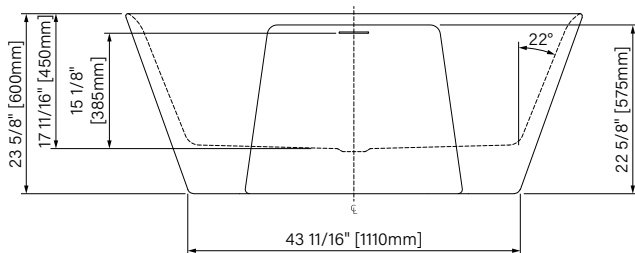

Humda+

Humda+

Baignoire autoportante
Acrylique blanc lustré
1524mm x 780mm x 600mm

Freestanding bathtub
White glossy acrylic
60" x 30 11/16" x 23 5/8"

Couleurs de drain :
Drain colors :

Chrome poli
Polished chrome
CODE ACC00008

Nickel brossé
Brushed nickel
CODE ACC00009

Or 24k
24k gold
CODE ACC00010

Noir mat
Matte black
CODE ACC00011

Blanc mat
Matte white
CODE ACC00016

Trop-plein intégré
Integrated overflow

Espace simple
Single space

Robinetterie sur plage
Deck mount faucet

Panneau d'accès disponible
Access panel available
(Humda+)

Pattes ajustables
Adjustable legs

Capacité 236L
Capacity 62 US gal.

Garantie de 20 ans
20 years warranty

Conforme cUPC
cUPC compliant

Options :

- Option Chromothérapie (OPT0002)
- Option Chromothérapie et Vibe (OPT0003)
- Option dossier chauffant (OPT0004)

Options :

- Optional Chromotherapy (OPT0002)
- Optional Chromotherapy and Vibe (OPT0003)
- Optional heated backrest (OPT0004)

Accessoires :

- Coussin rectangulaire (AB00017)
- Coussin oval (AB00027)
- Kit d'installation de baignoire autoportante (AB00035)

Accessories :

- Rectangular pillow (AB00017)
- Oval pillow (AB00027)
- Freestanding bathtub installation kit (AB00035)

zitta.ca

Dimensions d'emballage / Packaging dimensions

TTC6032FAP01
Boîte / Box :
61" x 32" x 26", 110lbs
1549mm x 813mm x 660mm, 49.9kg