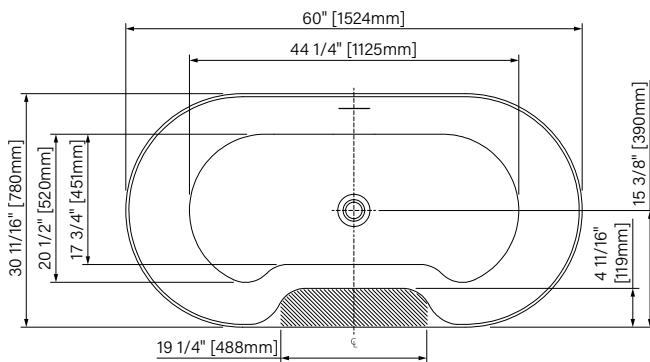

Humda+

Humda+

Baignoire autoportante
Acrylique blanc lustré
1524mm x 780mm x 600mm

Freestanding bathtub
White glossy acrylic
60" x 30 11/16" x 23 5/8"

Couleurs de drain :
Drain colors :

Chrome poli
Polished chrome
CODE ACC00008

Nickel brossé
Brushed nickel
CODE ACC00009

Or 24k
24k gold
CODE ACC00010

Noir mat
Matte black
CODE ACC00011

Blanc mat
Matte white
CODE ACC00016

Trop-plein intégré
Integrated overflow

Espace simple
Single space

Robinetterie sur plage
Deck mount faucet

Panneau d'accès disponible
Access panel available
(Humda+)

Pattes ajustables
Adjustable legs

Capacité 236L
Capacity 62 US gal.

Garantie de 20 ans
20 years warranty

Conforme cUPC
cUPC compliant

Options :

- Option Chromothérapie (OPT0002)
- Option Chromothérapie et Vibe (OPT0003)
- Option dossier chauffant (OPT0004)

Options :

- Optional Chromotherapy (OPT0002)
- Optional Chromotherapy and Vibe (OPT0003)
- Optional heated backrest (OPT0004)

Accessoires :

- Coussin rectangulaire (AB00017)
- Coussin oval (AB00027)
- Kit d'installation de baignoire autoportante (AB00035)

Accessories :

- Rectangular pillow (AB00017)
- Oval pillow (AB00027)
- Freestanding bathtub installation kit (AB00035)

zitta.ca

Dimensions d'emballage / Packaging dimensions

TTC6032FAP01
Boîte / Box :
61" x 32" x 26", 110lbs
1549mm x 813mm x 660mm, 49.9kg