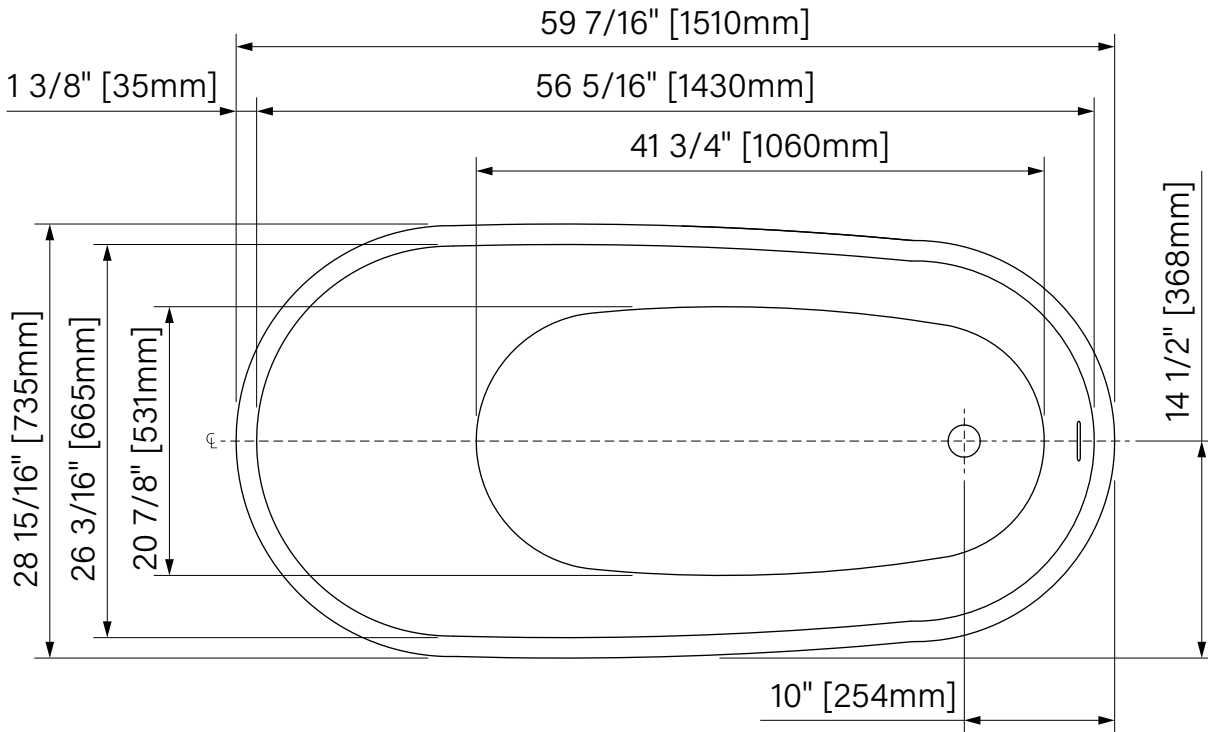

zitta.ca

Dimensions d'emballage / Packaging dimensions

TIS5929FA00_
Boîte / Box :
61" x 31" x 29 1/2", 118lbs
1549mm x 787mm x 749mm, 53.5kg

**Les dimensions des boîtes peuvent varier ou changer sans préavis.
**Boxes dimensions may vary or change without notice.

Issa

Baignoire autoportante
Acrylique blanc lusté

59 7/16" x 28 15/16" x 28 1/2"
1510mm x 735mm x 724mm

Point d'immersion : 13 7/8" / 351mm
Capacité d'eau : 61 gal É.U. / 232L

Freestanding bathtub
Glossy White Acrylic

59 7/16" x 28 15/16" x 28 1/2"
1510mm x 735mm x 724mm

Immersion point : 13 7/8" / 351mm
Water capacity : 61 gal U.S. / 232L

*Les dimensions sont soumises à des tolérances de fabrication et peuvent changer sans préavis
*The dimensions are subject to manufacturer's tolerance and may change without notice.

**L'angle d'assise de la baignoire peut varier due à la forme/courbe de l'assise.
**Bathtub seating angle may vary due to shape/curvature and other bathtub shape reasons

zitta.ca