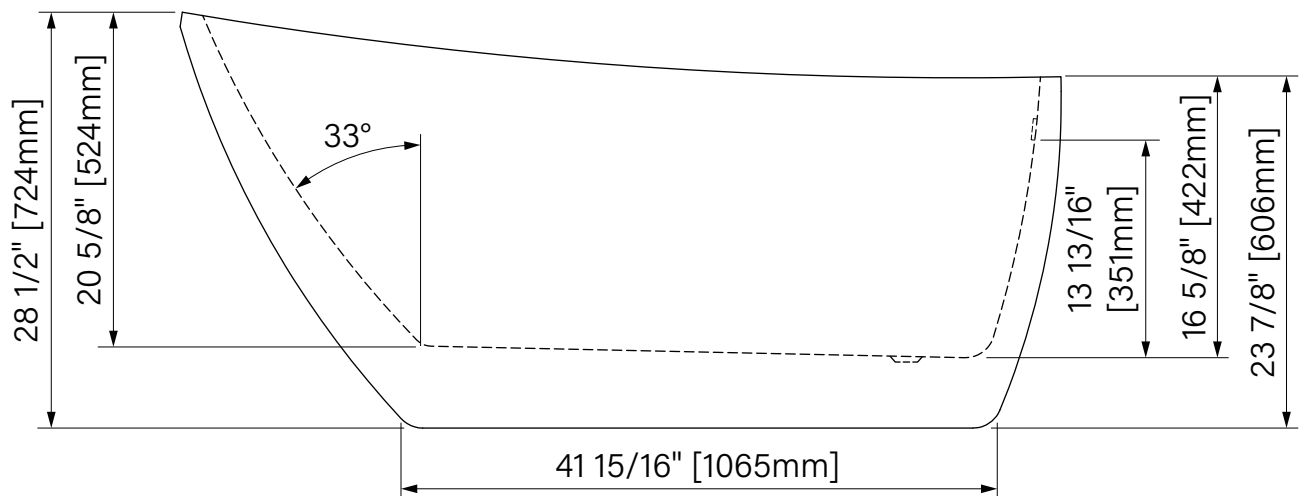

Issa

Baignoire autoportante
Acrylique blanc lusté

59 7/16" x 28 15/16" x 28 1/2"
1510mm x 735mm x 724mm

Point d'immersion : 13 7/8" / 351mm
Capacité d'eau : 61 gal É.U. / 232L

Freestanding bathtub
Glossy White Acrylic

59 7/16" x 28 15/16" x 28 1/2"
1510mm x 735mm x 724mm

Immersion point : 13 7/8" / 351mm
Water capacity : 61 gal U.S. / 232L

*Les dimensions sont soumises à des tolérances de fabrication et peuvent changer sans préavis
*The dimensions are subject to manufacturer's tolerance and may change without notice.

**L'angle d'assise de la baignoire peut varier due à la forme/courbe de l'assise.
**Bathtub seating angle may vary due to shape/curvature and other bathtub shape reasons

zitta.ca