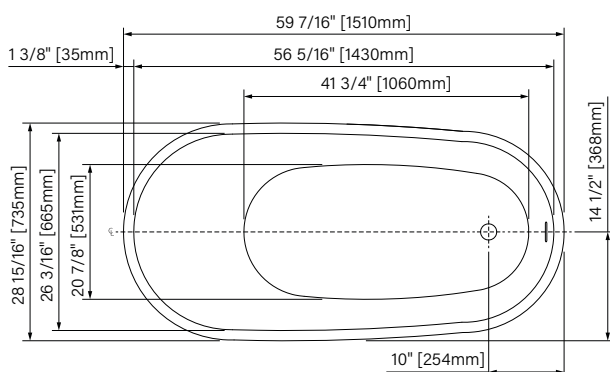

Baignoire autoportante
Acrylique blanc lustré ou noir mat
1510mm x 735mm x 724mm

Freestanding bathtub
Matte black or glossy white acrylic
59 7/16" x 28 15/16" x 28 1/2"

Issa

Couleurs de drain :
Drain colors :

Chrome poli
Polished chrome
CODE ACC00008

Nickel brossé
Brushed nickel
CODE ACC00009

Or 24k
24k gold
CODE ACC00010

Noir mat
Matte black
CODE ACC00011

Blanc mat
Matte white
CODE ACC00016

Blanc lustré
Glossy white

Noir mat
Matte black

Espace simple
Single place

Dossier haut
High backrest

Pattes ajustables
Adjustable legs

Capacité d'eau 232L
Water capacity 61 US gal.

Garantie de 20 ans
20 years warranty

Options :

- Option Chromothérapie (OPT0002)
- Option Chromothérapie et Vibe (OPT0003)
- Option dossier chauffant (OPT0004)

Options :

- Optional Chromotherapy (OPT0002)
- Optional Chromotherapy and Vibe (OPT0003)
- Optional heated backrest (OPT0004)

Accessoires :

- Coussin rectangulaire (AB00017)
- Coussin oval (AB00027)
- Kit d'installation de baignoire autoportante (AB00035)

Accessories :

- Rectangular pillow (AB00017)
- Oval pillow (AB00027)
- Freestanding bathtub installation kit (AB00035)

zitta.ca

Dimensions d'emballage / Packaging dimensions

TIS5929FA00_
Boîte / Box :
61" x 31" x 29 1/2", 118lbs
1549mm x 787mm x 749mm, 53.5kg