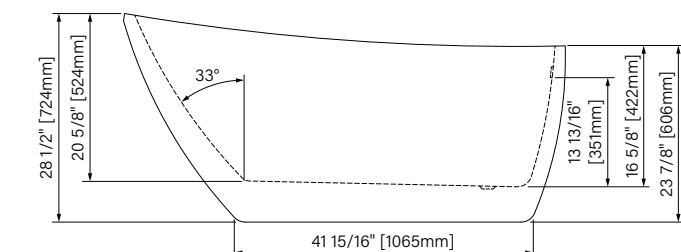

Baignoire autoportante
Acrylique blanc lustré ou noir mat
1510mm x 735mm x 724mm

Freestanding bathtub
Matte black or glossy white acrylic
59 7/16" x 28 15/16" x 28 1/2"

Issa

Couleurs de drain :
Drain colors :

Chrome poli
Polished chrome
CODE ACC00008

Nickel brossé
Brushed nickel
CODE ACC00009

Or 24k
24k gold
CODE ACC00010

Noir mat
Matte black
CODE ACC00011

Blanc mat
Matte white
CODE ACC00016

Blanc lustré
Glossy white

Noir mat
Matte black

Espace simple
Single place

Dossier haut
High backrest

Pattes ajustables
Adjustable legs

Capacité d'eau 232L
Water capacity 61 US gal.

Garantie de 20 ans
20 years warranty

Options :

- Option Chromothérapie (OPT0002)
- Option Chromothérapie et Vibe (OPT0003)
- Option dossier chauffant (OPT0004)

Options :

- Optional Chromotherapy (OPT0002)
- Optional Chromotherapy and Vibe (OPT0003)
- Optional heated backrest (OPT0004)

Accessoires :

- Coussin rectangulaire (AB00017)
- Coussin oval (AB00027)
- Kit d'installation de baignoire autoportante (AB00035)

Accessories :

- Rectangular pillow (AB00017)
- Oval pillow (AB00027)
- Freestanding bathtub installation kit (AB00035)

zitta.ca

Dimensions d'emballage / Packaging dimensions

TIS5929FA00_
Boîte / Box :
61" x 31" x 29 1/2", 118lbs
1549mm x 787mm x 749mm, 53.5kg