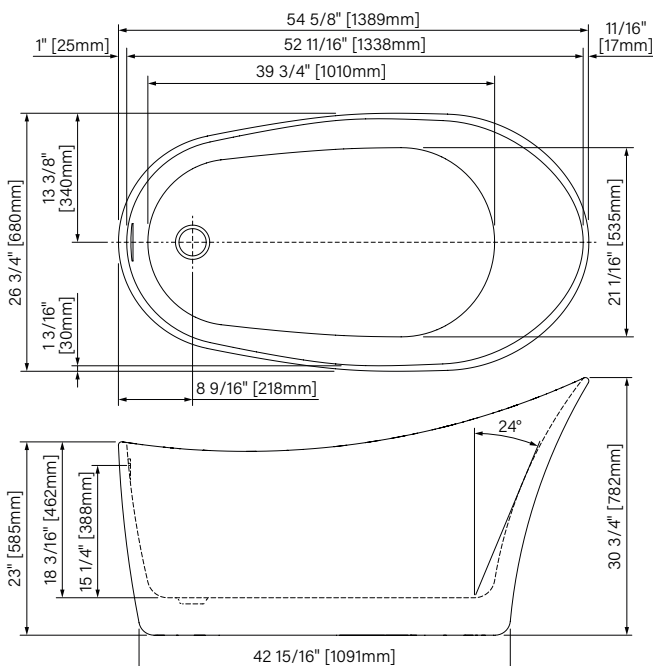

Options :

- Option Chromothérapie (OPT0002)
- Option Chromothérapie et Vibe (OPT0003)
- Option dossier chauffant (OPT0004)

Options :

- Optional Chromotherapy (OPT0002)
- Optional Chromotherapy and Vibe (OPT0003)
- Optional heated backrest (OPT0004)

Accessoires :

- Coussin rectangulaire (AB00017)
- Coussin oval (AB00027)
- Kit d'installation de baignoire autoportante (AB00035)

Accessories :

- Rectangular pillow (AB00017)
- Oval pillow (AB00027)
- Freestanding bathtub installation kit (AB00035)