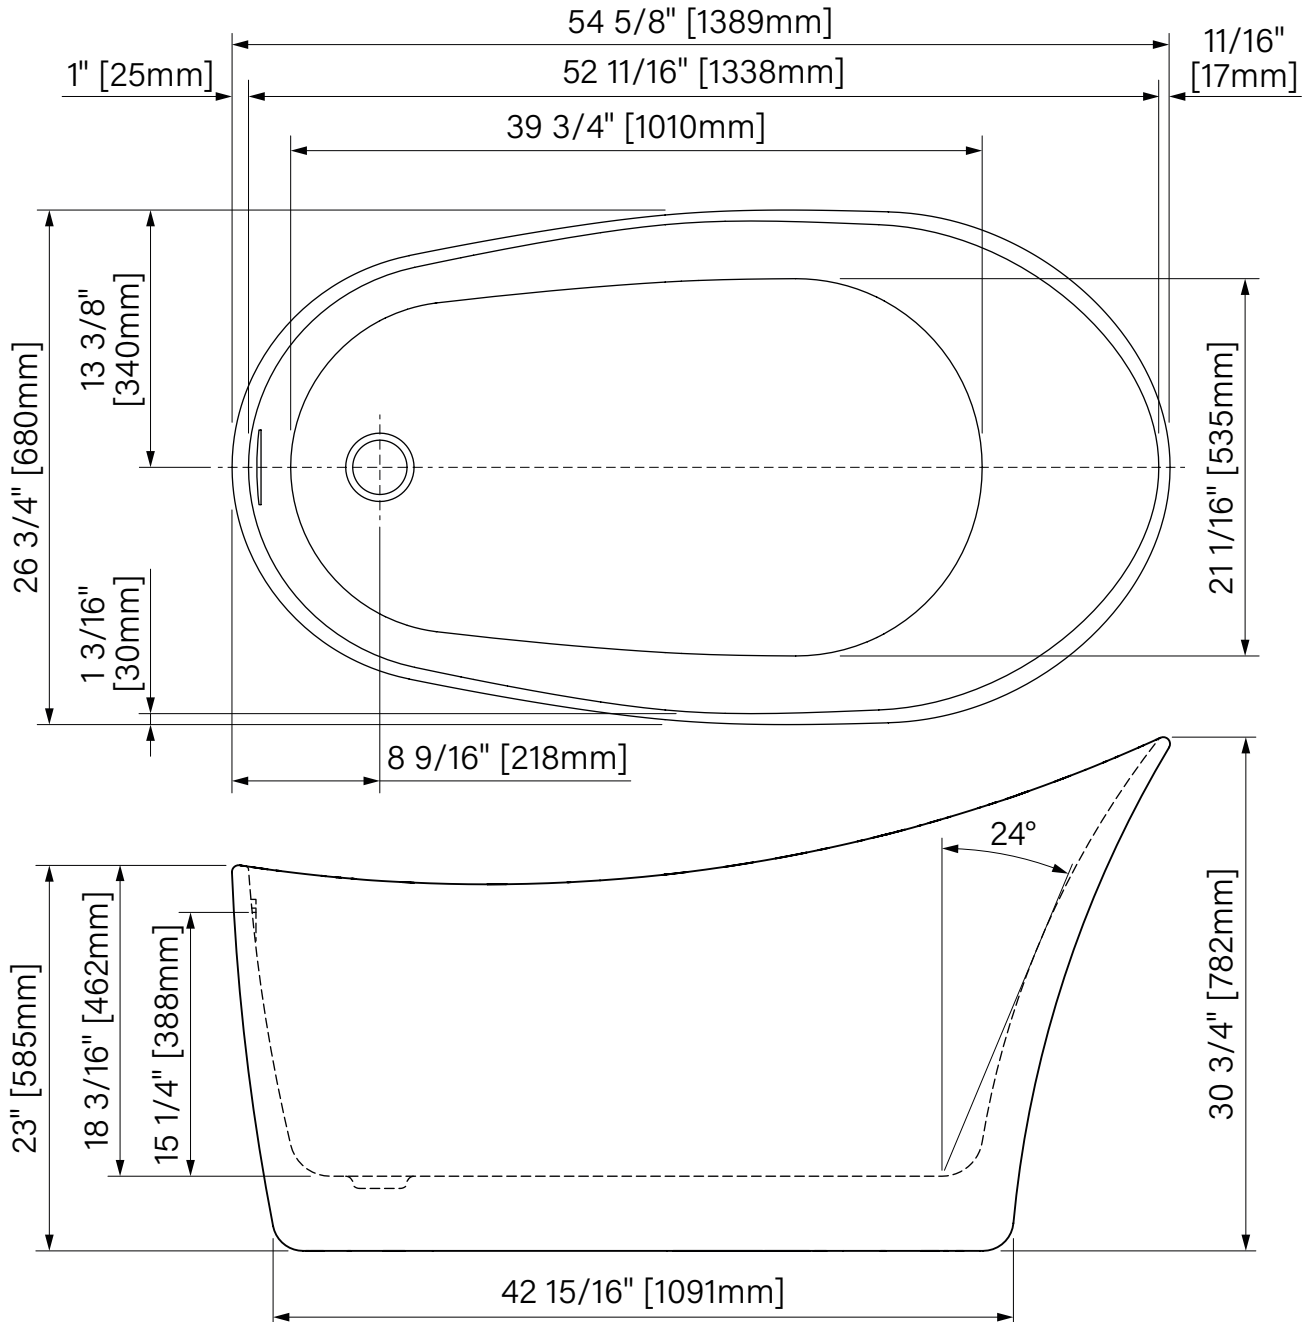

## Dimensions d'emballage / Packaging dimensions

TKN5626FA001 :  
Boîte / Box :  
58" x 28" x 33", 115lbs  
1473mm x 711mm x 838mm, 52.2kg

\*\*Les dimensions des boîtes peuvent varier ou changer sans préavis.  
\*\*Boxes dimensions may vary or change without notice.

# Kanwa

Baignoire autoportante  
Acrylique blanc lusté

54 5/8" x 26 3/4" x 30 3/4"  
1389mm x 680mm x 782mm

Point d'immersion : 15 1/4" / 388mm  
Capacité d'eau : 59 gal É.U. / 222L

Freestanding bathtub  
Glossy White Acrylic

54 3/8" x 26 3/4" x 30 3/4"  
1389mm x 680mm x 782mm

Immersion point : 15 1/4" / 388mm  
Water capacity : 59 gal U.S. / 222L

\*Les dimensions sont soumises à des tolérances de fabrication et peuvent changer sans préavis  
\*The dimensions are subject to manufacturer's tolerance and may change without notice.

\*\*L'angle d'assise de la baignoire peut varier due à la forme/courbe de l'assise.  
\*\*Bathtub seating angle may vary due to shape/curvature and other bathtub shape reasons

zitta.ca