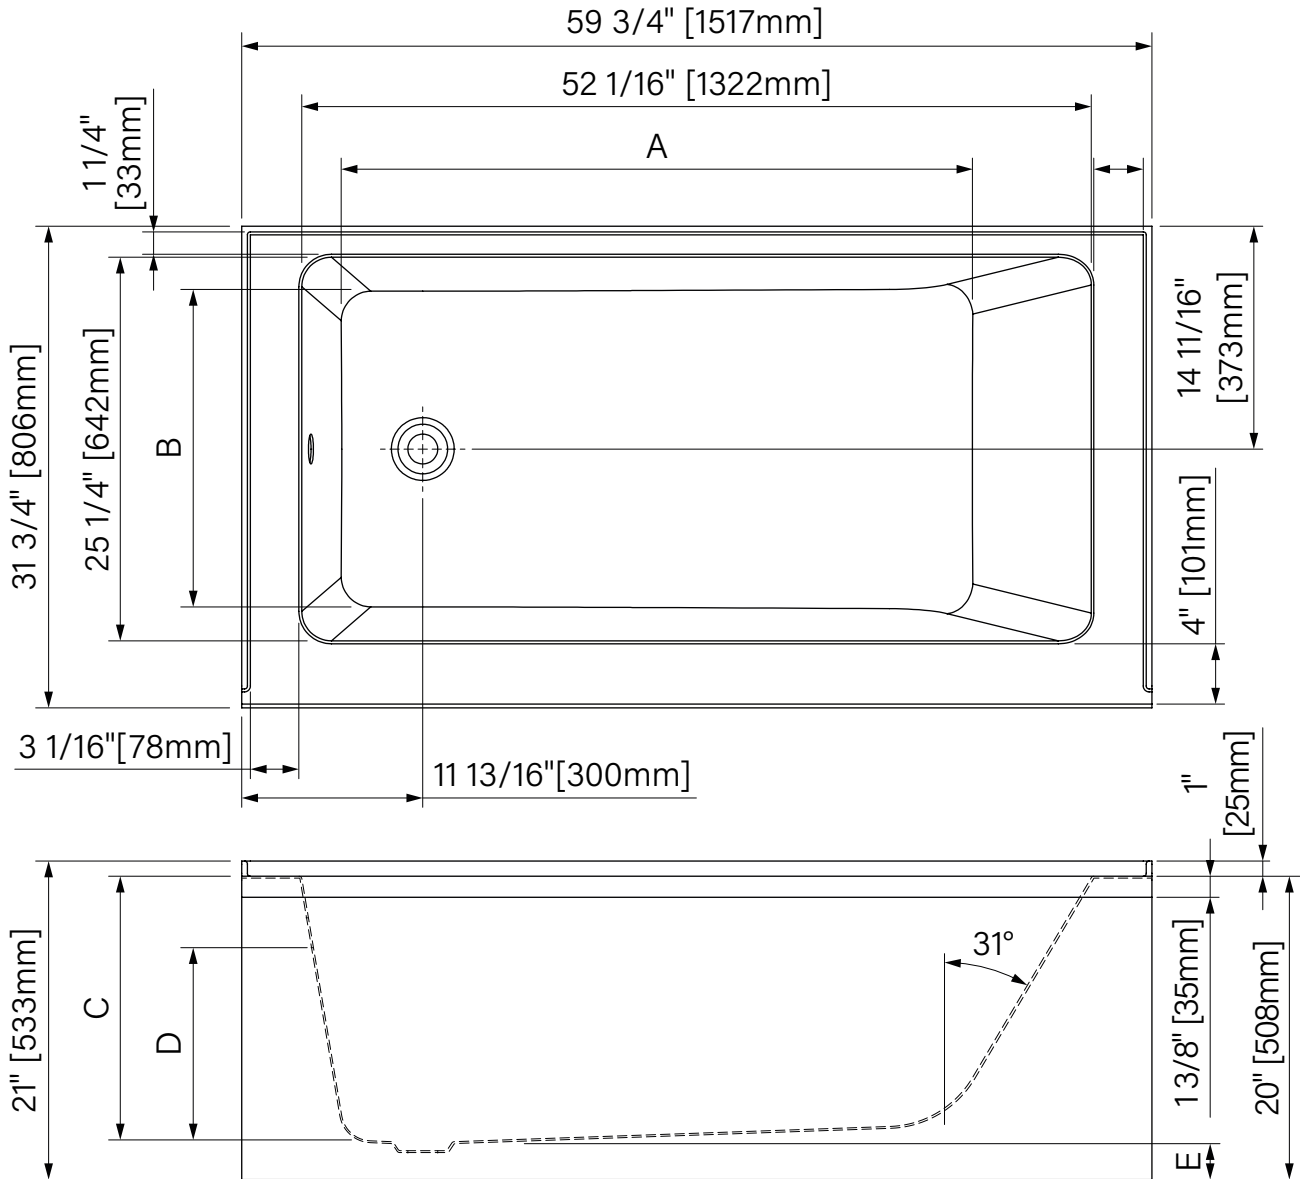

Installation en alcôve
Alcove installation

Robinerie sur plage
Deck mount faucet

Panneau magnétique
Magnetic panel

Espace simple
Single place

Pattes ajustables
Adjustable legs

Point d'immersion
variable
Variable immersion point

zitta.ca

Dimensions d'emballage / Packaging dimensions

TL16032TAO_1 : Boîte / Box : 61" x 33" x 21", 110lbs
1549mm x 838mm x 533mm, 49.9kg

TL16032TAF_1 (Dégagement/Rough-in) : Boîte / Box : 61" x 33" x 21", 110lbs
1549mm x 838mm x 533mm, 49.9kg

**Les dimensions des boîtes peuvent varier ou changées sans préavis.
**Boxes dimensions may vary or change without notice.

L = Left / Gauche
R = Right / Droite

Sala I

Baignoire à jupe en alcôve
 Acrylique blanc lusté
 59 3/4" x 31 3/4" x 21"
 1517mm x 806mm x 533mm
 Point d'immersion D
 Capacité d'eau F

Alcove skirt bathtub
 Glossy White Acrylic
 59 3/4" x 31 3/4" x 21"
 1517mm x 806mm x 533mm
 Immersion point D
 Water capacity F

	A	B	C	D	E	F
Régulier/Regular	41 5/8" [1058mm]	20 13/16" [529mm]	17 1/2" [444mm]	12 13/16" [325mm]	2 3/8" [60mm]	51gal. [194L]
Dégagement/Rough-in	41 3/4" [1060mm]	20 7/8" [531mm]	14 3/8" [364mm]	9 5/8" [244mm]	5 1/2" [140mm]	37gal. [141L]