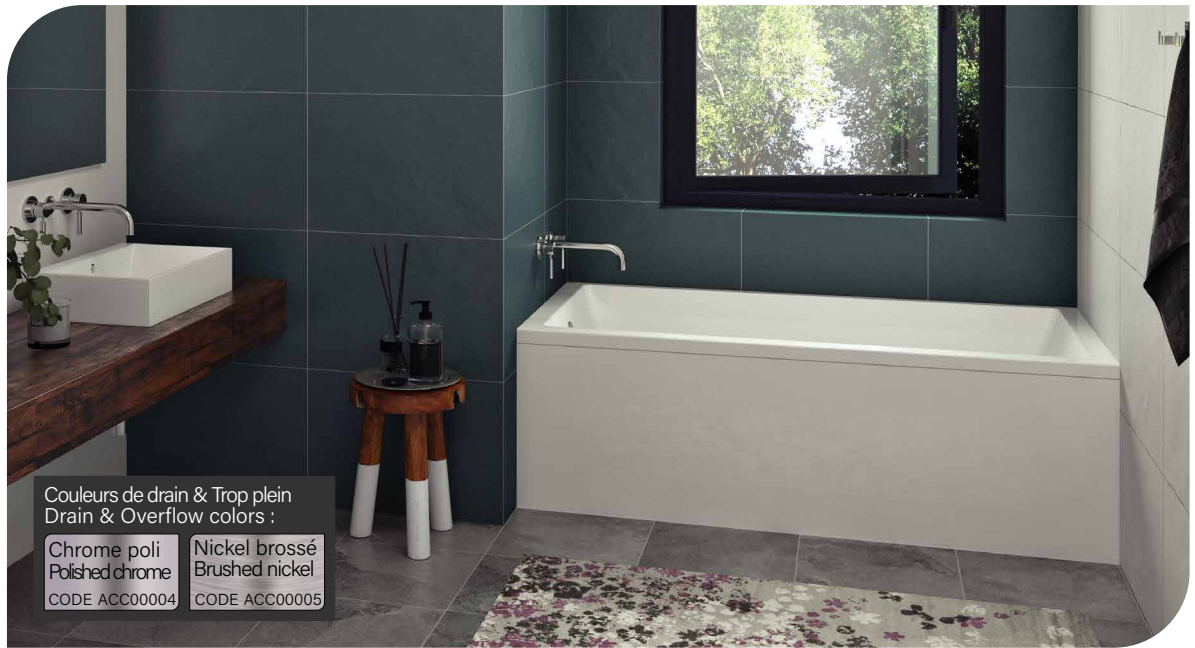

Sala I

Baignoire à jupe
Acrylique blanc lustré
Avec dégagement disponible

Skirted bathtub
White glossy acrylic
Rough-in available

Sala I

Couleurs de drain & Trop plein
Drain & Overflow colors :

Chrome poli Polished chrome CODE ACC00004	Nickel brossé Brushed nickel CODE ACC00005

Installation en alcôve
Alcove installation

Robinerie sur plage
Deck mount faucet

Panneau magnétique
Magnetic panel

Espace simple
Single place

Pattes ajustables
Adjustable legs

Point d'immersion
variable
Variable immersion point

Capacité d'eau variable
Variable water
capacity

Conforme cUPC®
cUPC® compliant

Garantie de 20 ans
20 years warranty