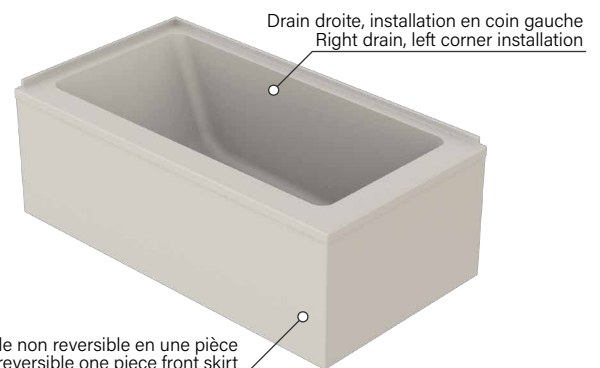

Jupe frontale non réversible en une pièce
Non reversible one piece front skirt