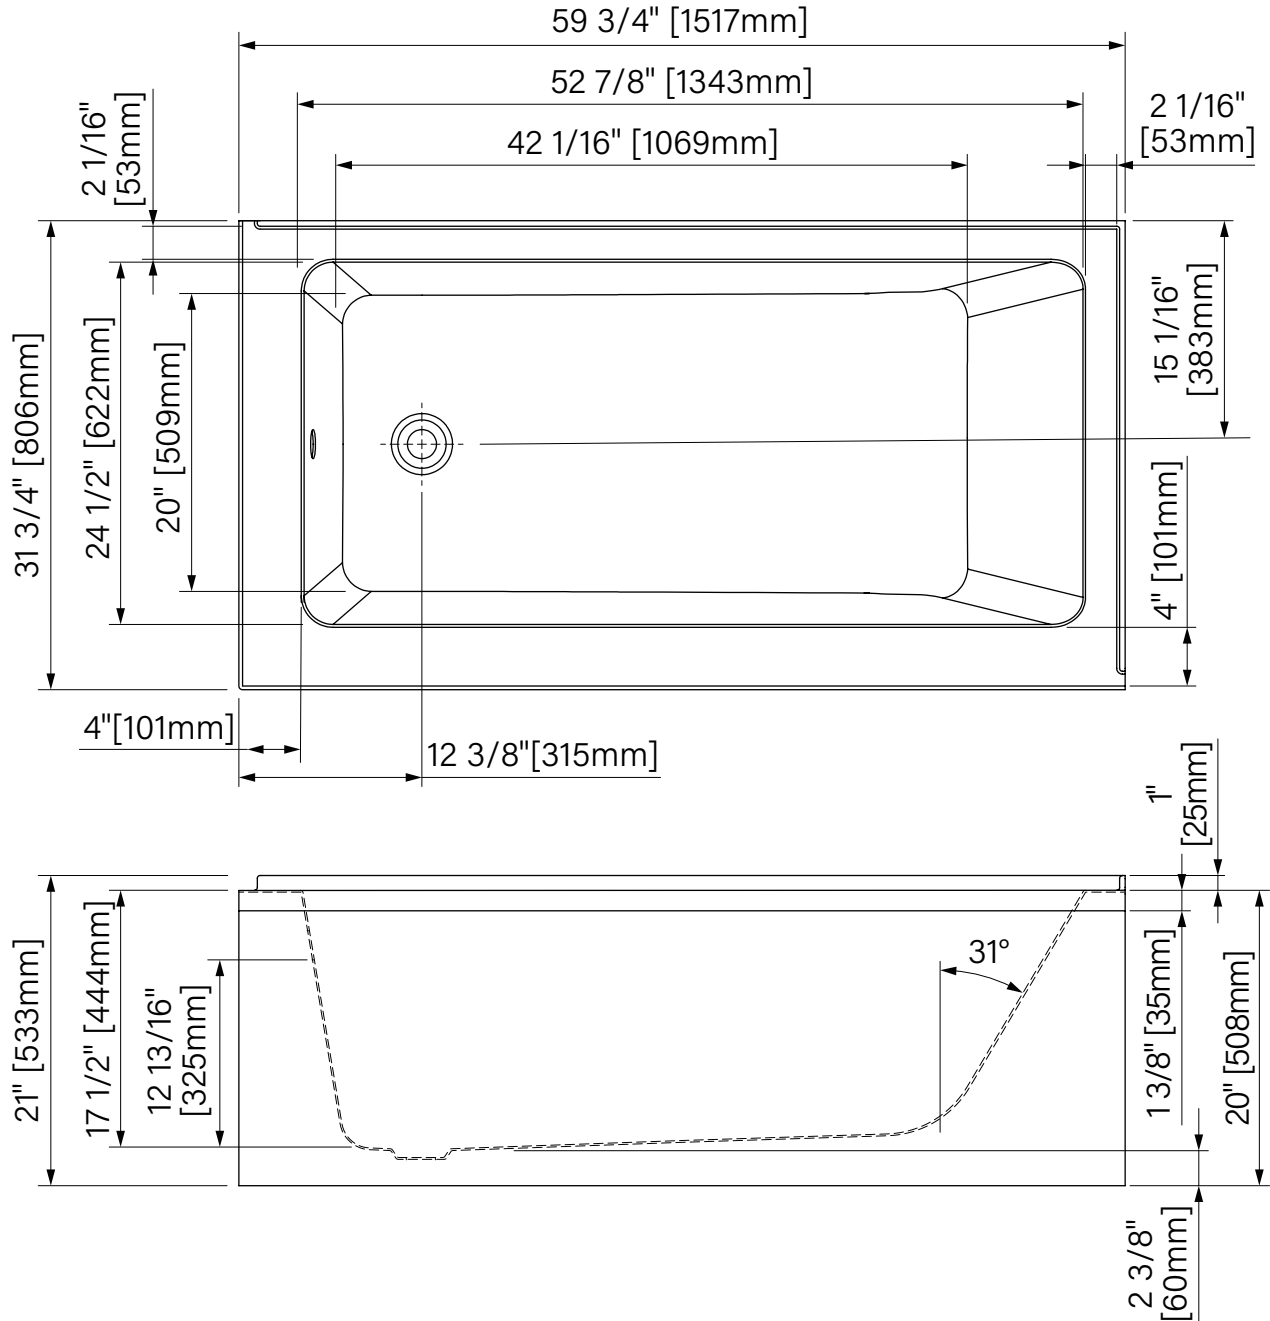

TZ26032TAO_1 :

Boîte / Box :

61" x 33" x 21", 110lbs

1549mm x 838mm x 533mm, 49.9kg

**Les dimensions des boîtes peuvent varier ou changer sans préavis.
**Boxes dimensions may vary or change without notice.

L = Gauche / Left
R = Droite / Right

Sala II

Baignoire avec jupe drain gauche, en coin droite
 Acrylique blanc lusté
 59 3/4" x 31 3/4" x 21"
 1517mm x 806mm x 533mm
 Point d'immersion 12 13/16" / 325mm
 Capacité d'eau 189L / 45 gal. ÉU

Skirt bathtub left drain, right corner
 Glossy White Acrylic
 59 3/4" x 31 3/4" x 21"
 1517mm x 806mm x 533mm
 Immersion point 12 13/16" / 325mm
 Water capacity 189L / 45 gal. US

*Les dimensions sont soumises à des tolérances de fabrication et peuvent changer sans préavis
 *The dimensions are subject to manufacturer's tolerance and may change without notice.

**L'angle d'assise de la baignoire peut varier due à la forme/courbe de l'assise.
 **Bathtub seating angle may vary due to shape/curvature and other bathtub shape reasons

zitta.ca

Sala II

Baignoire à jupe drain à droite, coin gauche
Acrylique blanc lustré, drain droit
1517mm x 806mm x 508mm