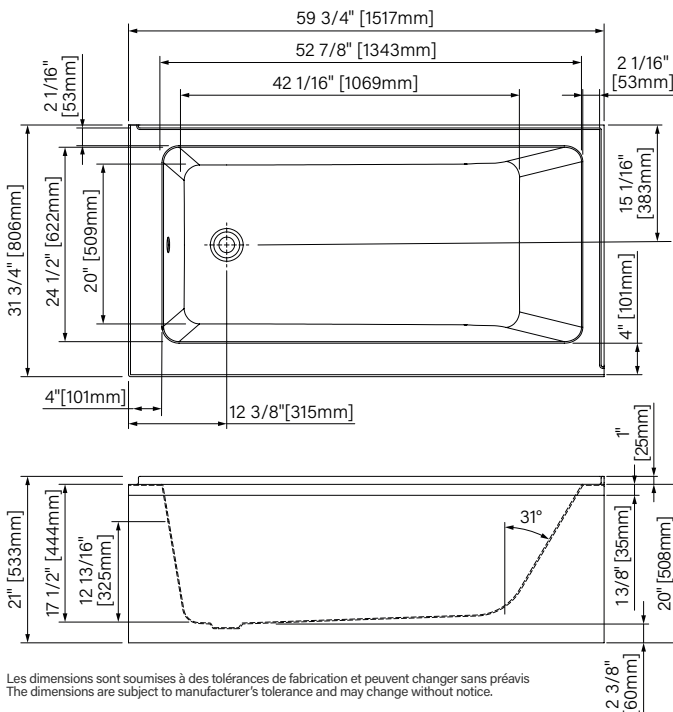

Sala II

Baignoire à jupe drain gauche, coin droite
Acrylique blanc lustré, drain gauche
1517mm x 806mm x 508mm

Skirt bathtub left drain, right corner
White glossy acrylic, left drain
59 3/4" x 31 3/4" x 20"

Sala II

Couleurs de drain & Trop plein
Drain & Overflow colors :

Chrome poli
Polished chrome
CODE ACC00004

Nickel brossé
Brushed nickel
CODE ACC00005

Installation en coin
Corner installation

Robinetterie sur plage
Deck mount faucet

Panneau magnétique
Magnetic panel

Espace simple
Single place

Pattes ajustables
Adjustable legs

Point d'immersion 325mm
Immersion point
12 13/16"

Capacité d'eau 189L
Water capacity
45 gal. US

Conforme cUPC®
cUPC® compliant

Garantie de 20 ans
20 years warranty

Options :

- Option Chromothérapie (OPT0002)
- Option Chromothérapie et Vibe (OPT0003)
- Option dossier chauffant (OPT0004)

Options :

- Optional Chromotherapy (OPT0002)
- Optional Chromotherapy and Vibe (OPT0003)
- Optional heated backrest (OPT0004)

Accessoires :

- Coussin rectangulaire (AB00017)
- Coussin oval (AB00027)
- Kit d'installation de baignoire autoportante (AB00035)

Accessories :

- Rectangular pillow (AB00017)
- Oval pillow (AB00027)
- Freestanding bathtub installation kit (AB00035)

Drain gauche, installation en coin droite
Left drain, right corner installation

Jupe frontale non reversible en une pièce
Non reversible one piece front skirt

zitta.ca

Dimensions d'emballage / Packaging dimensions

TZ26032TAO_1 :

Boîte / Box :

61" x 33" x 21", 110lbs

1549mm x 838mm x 533mm, 49.9kg

**Les dimensions des boîtes peuvent varier ou changer sans préavis.
**Boxes dimensions may vary or change without notice.

L = Gauche / Left
R = Droite / Right