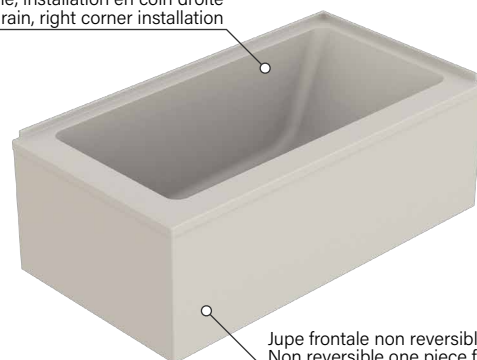

Accessories :

- Rectangular pillow (AB00017)
- Oval pillow (AB00027)
- Freestanding bathtub installation kit (AB00035)

Drain gauche, installation en coin droite
Left drain, right corner installation