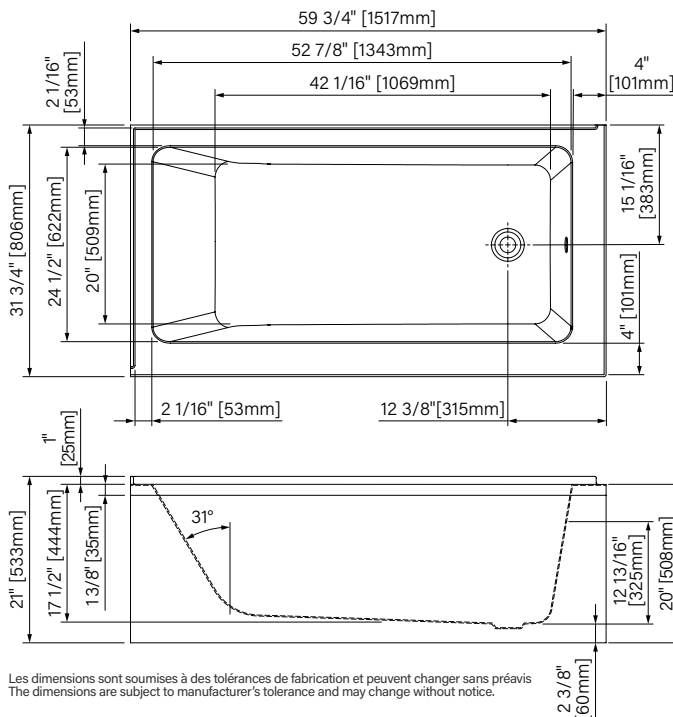

Options :

- Option Chromothérapie (OPT0002)
- Option Chromothérapie et Vibe (OPT0003)
- Option dossier chauffant (OPT0004)

Options :

- Optional Chromotherapy (OPT0002)
- Optional Chromotherapy and Vibe (OPT0003)
- Optional heated backrest (OPT0004)

Accessoires :

- Coussin rectangulaire (AB00017)
- Coussin oval (AB00027)
- Kit d'installation de baignoire autoportante (AB00035)

Accessories :

- Rectangular pillow (AB00017)
- Oval pillow (AB00027)
- Freestanding bathtub installation kit (AB00035)

zitta.ca

Dimensions d'emballage / Packaging dimensions

TZ26032TAO_1 :

Boîte / Box :

61" x 33" x 21", 110lbs

1549mm x 838mm x 533mm, 49.9kg

**Les dimensions des boîtes peuvent varier ou changer sans préavis.
**Boxes dimensions may vary or change without notice.

L = Gauche / Left
R = Droite / Right