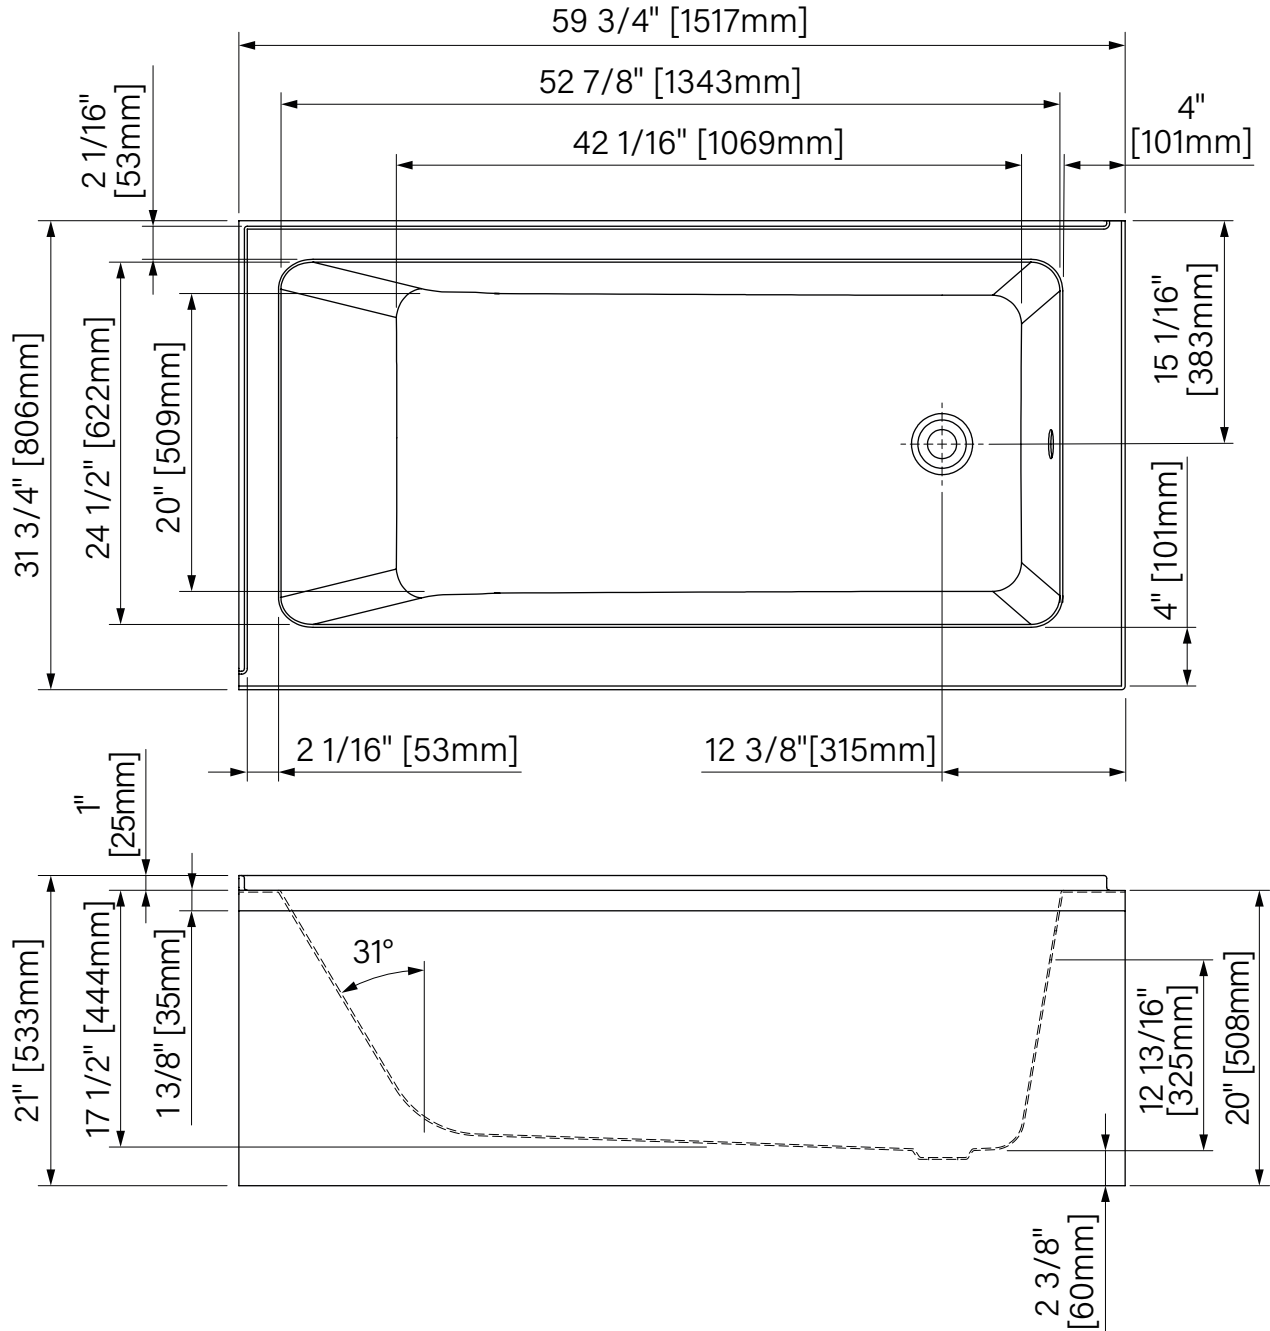

Skirt bathtub left drain, right corner
 Glossy White Acrylic
 59 3/4" x 31 3/4" x 21"
 1517mm x 806mm x 533mm
 Immersion point 12 13/16" / 325mm
 Water capacity 189L / 45 gal. US

*Les dimensions sont soumises à des tolérances de fabrication et peuvent changer sans préavis
 *The dimensions are subject to manufacturer's tolerance and may change without notice.

**L'angle d'assise de la baignoire peut varier due à la forme/courbe de l'assise.
 **Bathtub seating angle may vary due to shape/curvature and other bathtub shape reasons

zitta.ca

Sala II

Baignoire à jupe drain à droite, coin gauche
Acrylique blanc lustré, drain droit
1517mm x 806mm x 508mm

L = Gauche / Left
R = Droite / Right

Jupe frontale non réversible en une pièce
Non reversible one piece front skirt

Sala II

Baignoire avec jupe drain droite, coin gauche
 Acrylique blanc lustré
 59 3/4" x 31 3/4" x 21"
 1517mm x 806mm x 533mm
 Point d'immersion 12 13/16" / 325mm
 Capacité d'eau 189L / 45 gal. ÉU

Skirt bathtub right drain, left corner
 Glossy white acrylic
 59 3/4" x 31 3/4" x 21"
 1517mm x 806mm x 533mm
 Immersion point 12 13/16" / 325mm
 Water capacity 189L / 45 gal. US

*Les dimensions sont soumises à des tolérances de fabrication et peuvent changer sans préavis
 *The dimensions are subject to manufacturer's tolerance and may change without notice.